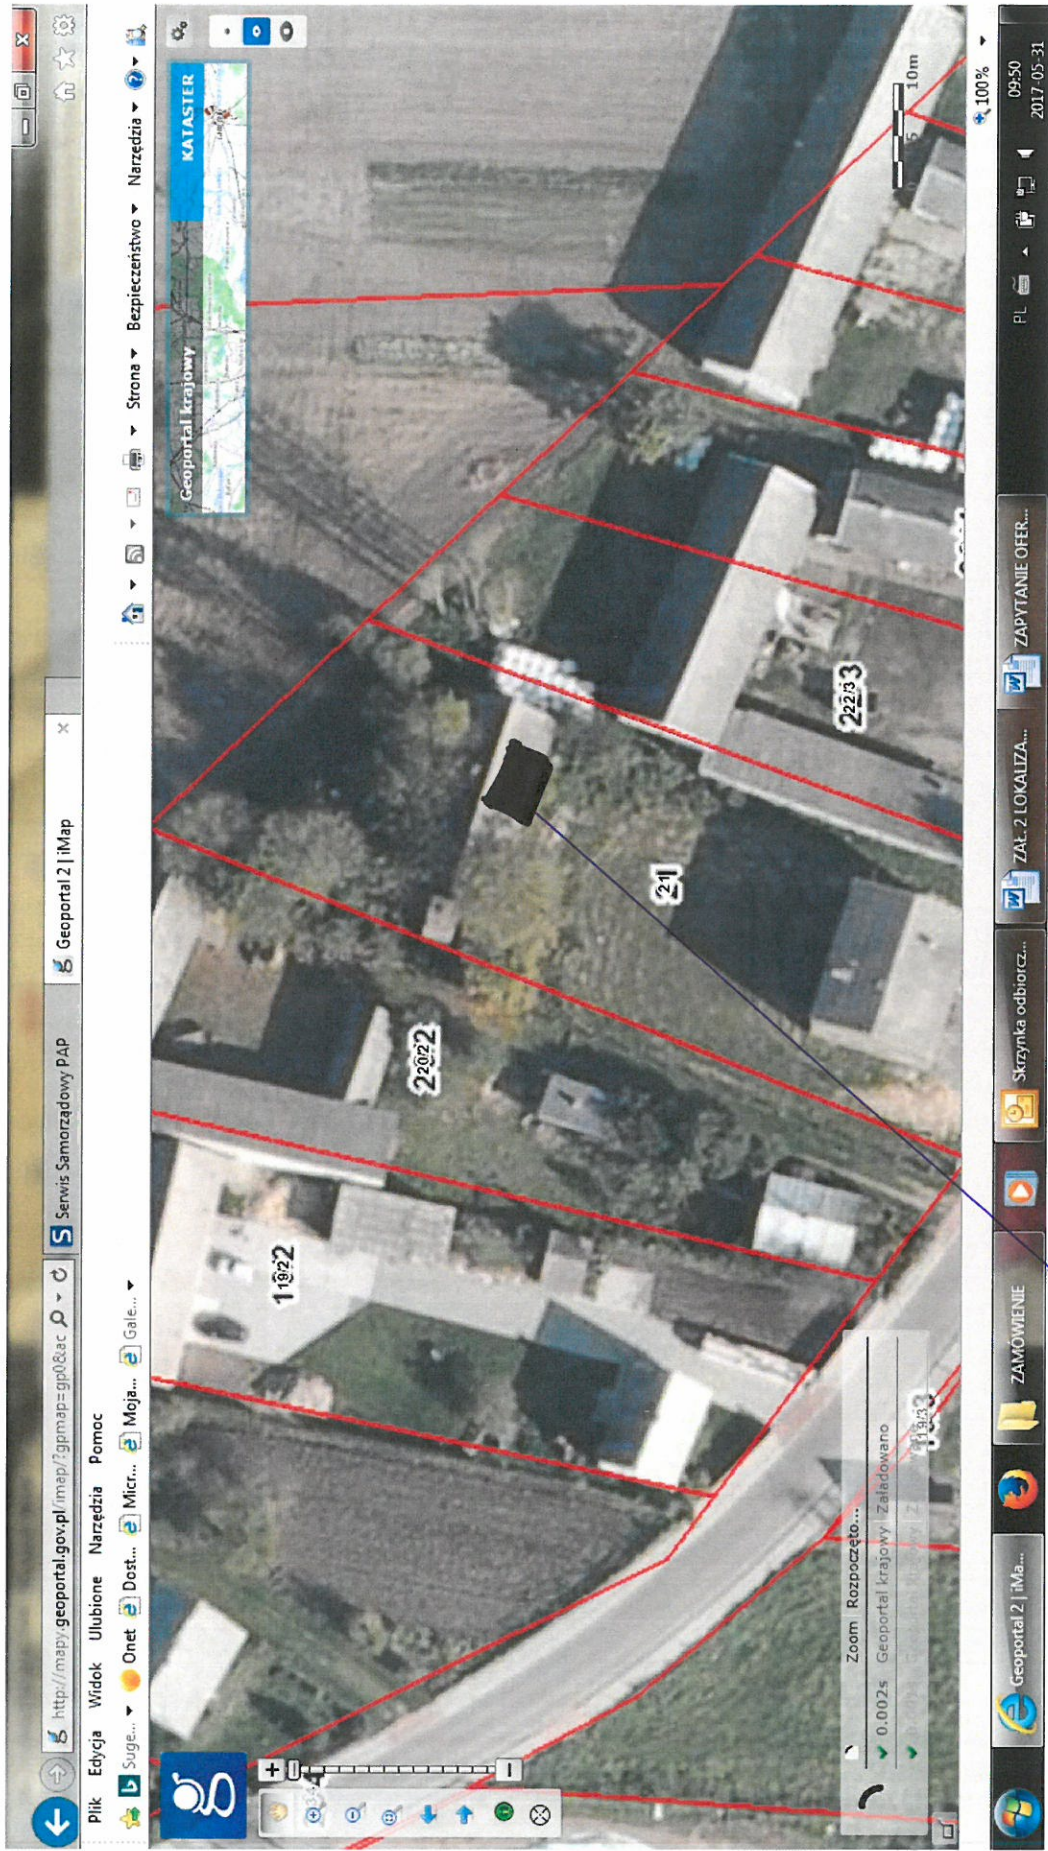

LOKALIZACJA PŁYTY POD ALTANĘ STYPUŁKI BORKI DZIAŁKA NR 97

LOKALIZACJA PŁYTY POD ALTANĘ KOBYŁIN KRUSZEWO DZIAŁKA NR 99/3

LOKALIZACJA PŁYTY POD ALTANĘ PSZCZÓLCZYŃ DZIAŁKA NR 21