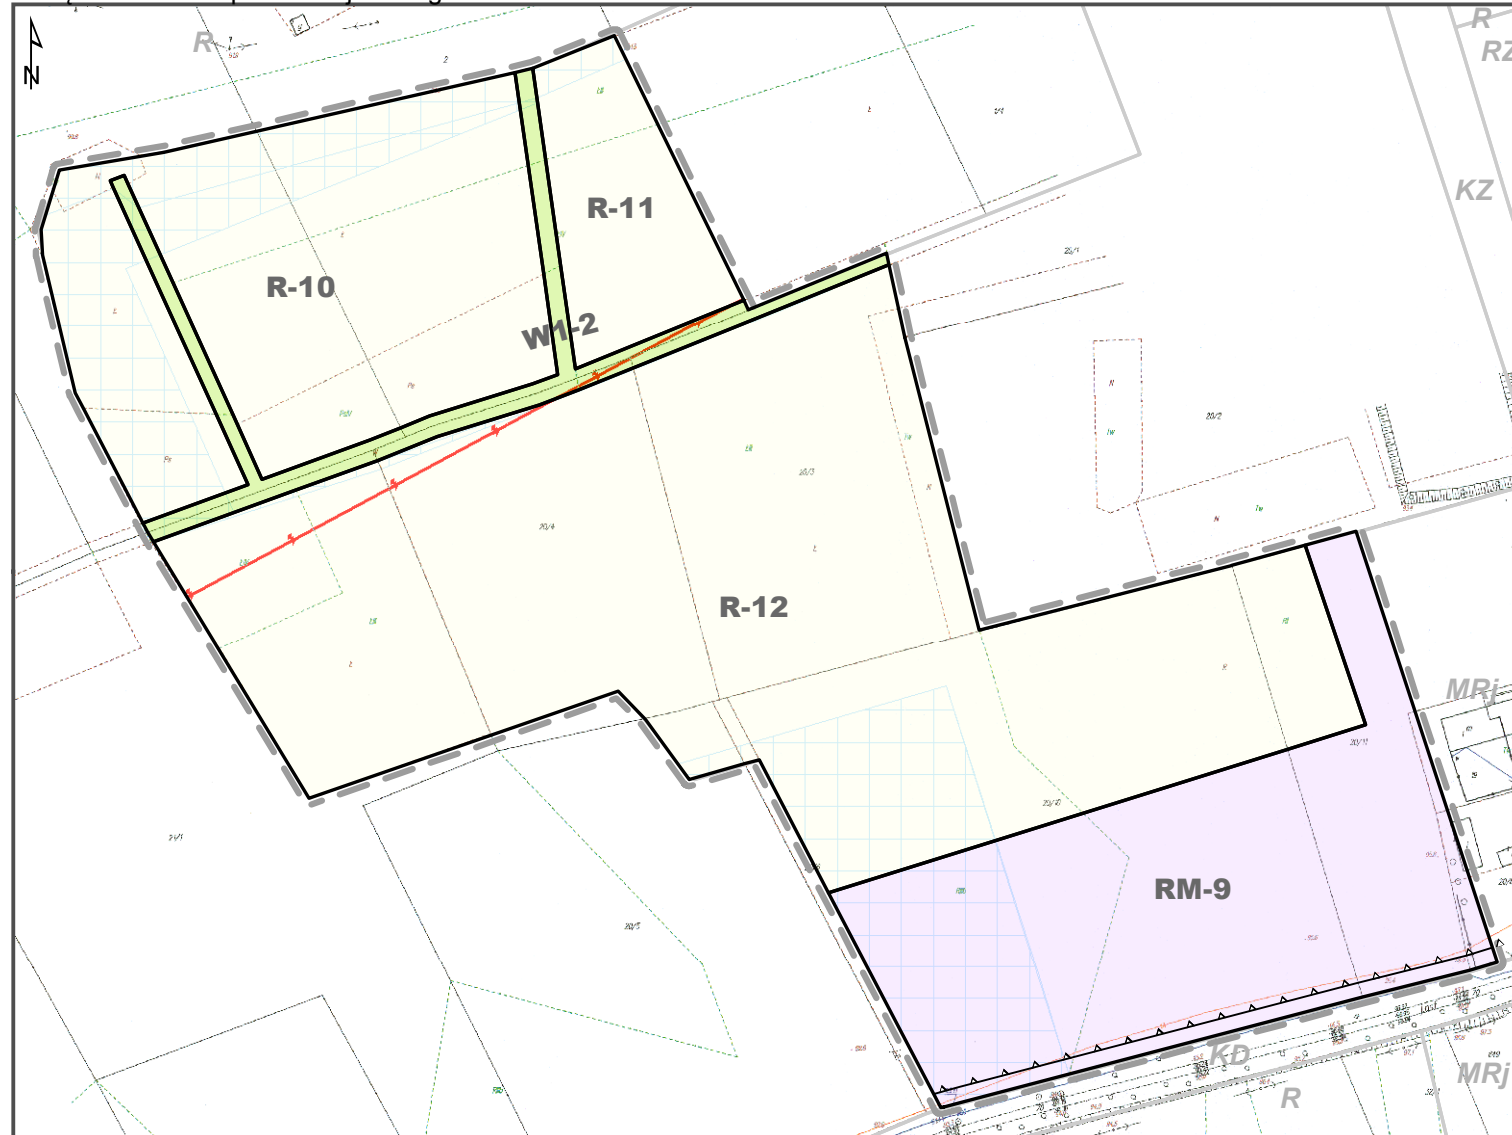

PROGNOZA ODDZIAŁYWANIA NA ŚRODOWISKO DO
Projektu miejscowego planu zagospodarowania przestrzennego gminy Kiernoza, części wsi
Brodne Józefów, Chruśle, Czerniew, Jadzień, Kiernoza, Natolin, Stępów, Wola Stępska,
Sokołów Towarzystwo, Zamiary

Załącznik nr 8 do planu miejscowego

Załącznik nr 14 do planu miejscowego

Załącznik nr 16 do planu miejscowego

Załącznik nr 9 do planu miejscowego

Załącznik nr 11
do planu miejscowego

Załącznik nr 10
do planu miejscowego