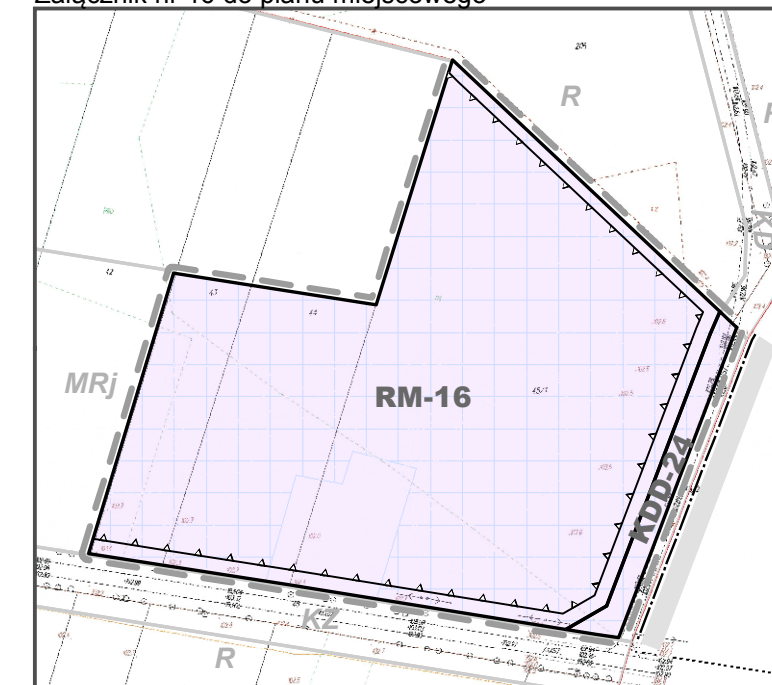

PROGNOZA ODDZIAŁYWANIA NA ŚRODOWISKO DO
Projektu miejscowego planu zagospodarowania przestrzennego gminy Kiernoza, części wsi
Brodne Józefów, Chruśle, Czerniew, Jadzień, Kiernoza, Natolin, Stępów, Wola Stępska,
Sokołów Towarzystwo, Zamiary

Załącznik nr 8 do planu miejscowego

Załącznik nr 14 do planu miejscowego

Załącznik nr 16 do planu miejscowego

Załącznik nr 9 do planu miejscowego

Załącznik nr 11
do planu miejscowego

Załącznik nr 10
do planu miejscowego