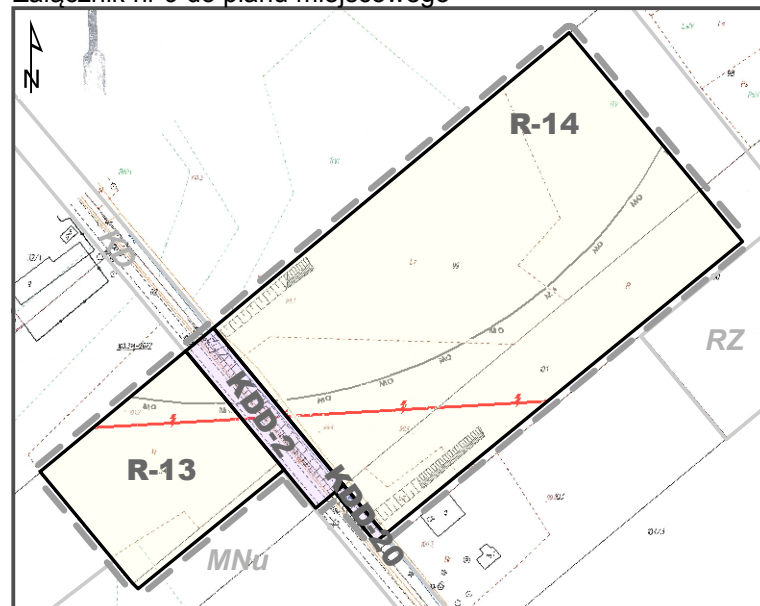

PROGNOZA ODDZIAŁYWANIA NA ŚRODOWISKO DO
Projektu miejscowego planu zagospodarowania przestrzennego gminy Kiernoza, części wsi
Brodne Józefów, Chruśle, Czerniew, Jadzień, Kiernoza, Natolin, Stępów, Wola Stępska,
Sokołów Towarzystwo, Zamiary

Załącznik nr 8 do planu miejscowego

Załącznik nr 14 do planu miejscowego

Załącznik nr 16 do planu miejscowego

Załącznik nr 9 do planu miejscowego

Załącznik nr 11
do planu miejscowego

Załącznik nr 10
do planu miejscowego