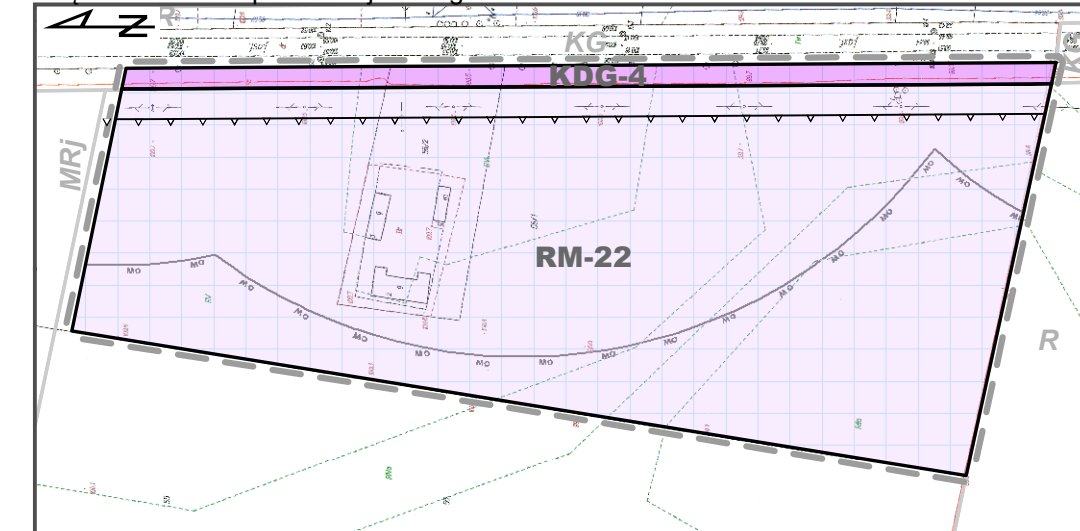

PROGNOZA ODDZIAŁYWANIA NA ŚRODOWISKO DO
Projektu miejscowego planu zagospodarowania przestrzennego gminy Kiernoza, części wsi
Brodne Józefów, Chruśle, Czerniew, Jadzień, Kiernoza, Natolin, Stępów, Wola Stępska,
Sokołów Towarzystwo, Zamiary

Załącznik nr 8 do planu miejscowego

Załącznik nr 14 do planu miejscowego

Załącznik nr 16 do planu miejscowego

Załącznik nr 9 do planu miejscowego

Załącznik nr 11
do planu miejscowego

Załącznik nr 10
do planu miejscowego