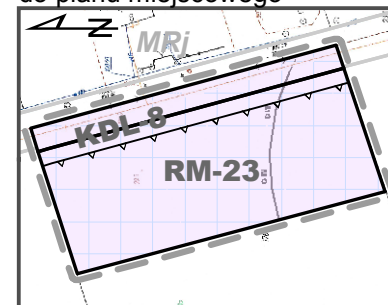

PROGNOZA ODDZIAŁYWANIA NA ŚRODOWISKO DO
Projektu miejscowego planu zagospodarowania przestrzennego gminy Kiernoza, części wsi
Brodne Józefów, Chruśle, Czerniew, Jadzień, Kiernoza, Natolin, Stępów, Wola Stępska,
Sokołów Towarzystwo, Zamiary

Załącznik nr 8 do planu miejscowego

Załącznik nr 14 do planu miejscowego

Załącznik nr 16 do planu miejscowego

Załącznik nr 9 do planu miejscowego

Załącznik nr 11
do planu miejscowego

Załącznik nr 10
do planu miejscowego