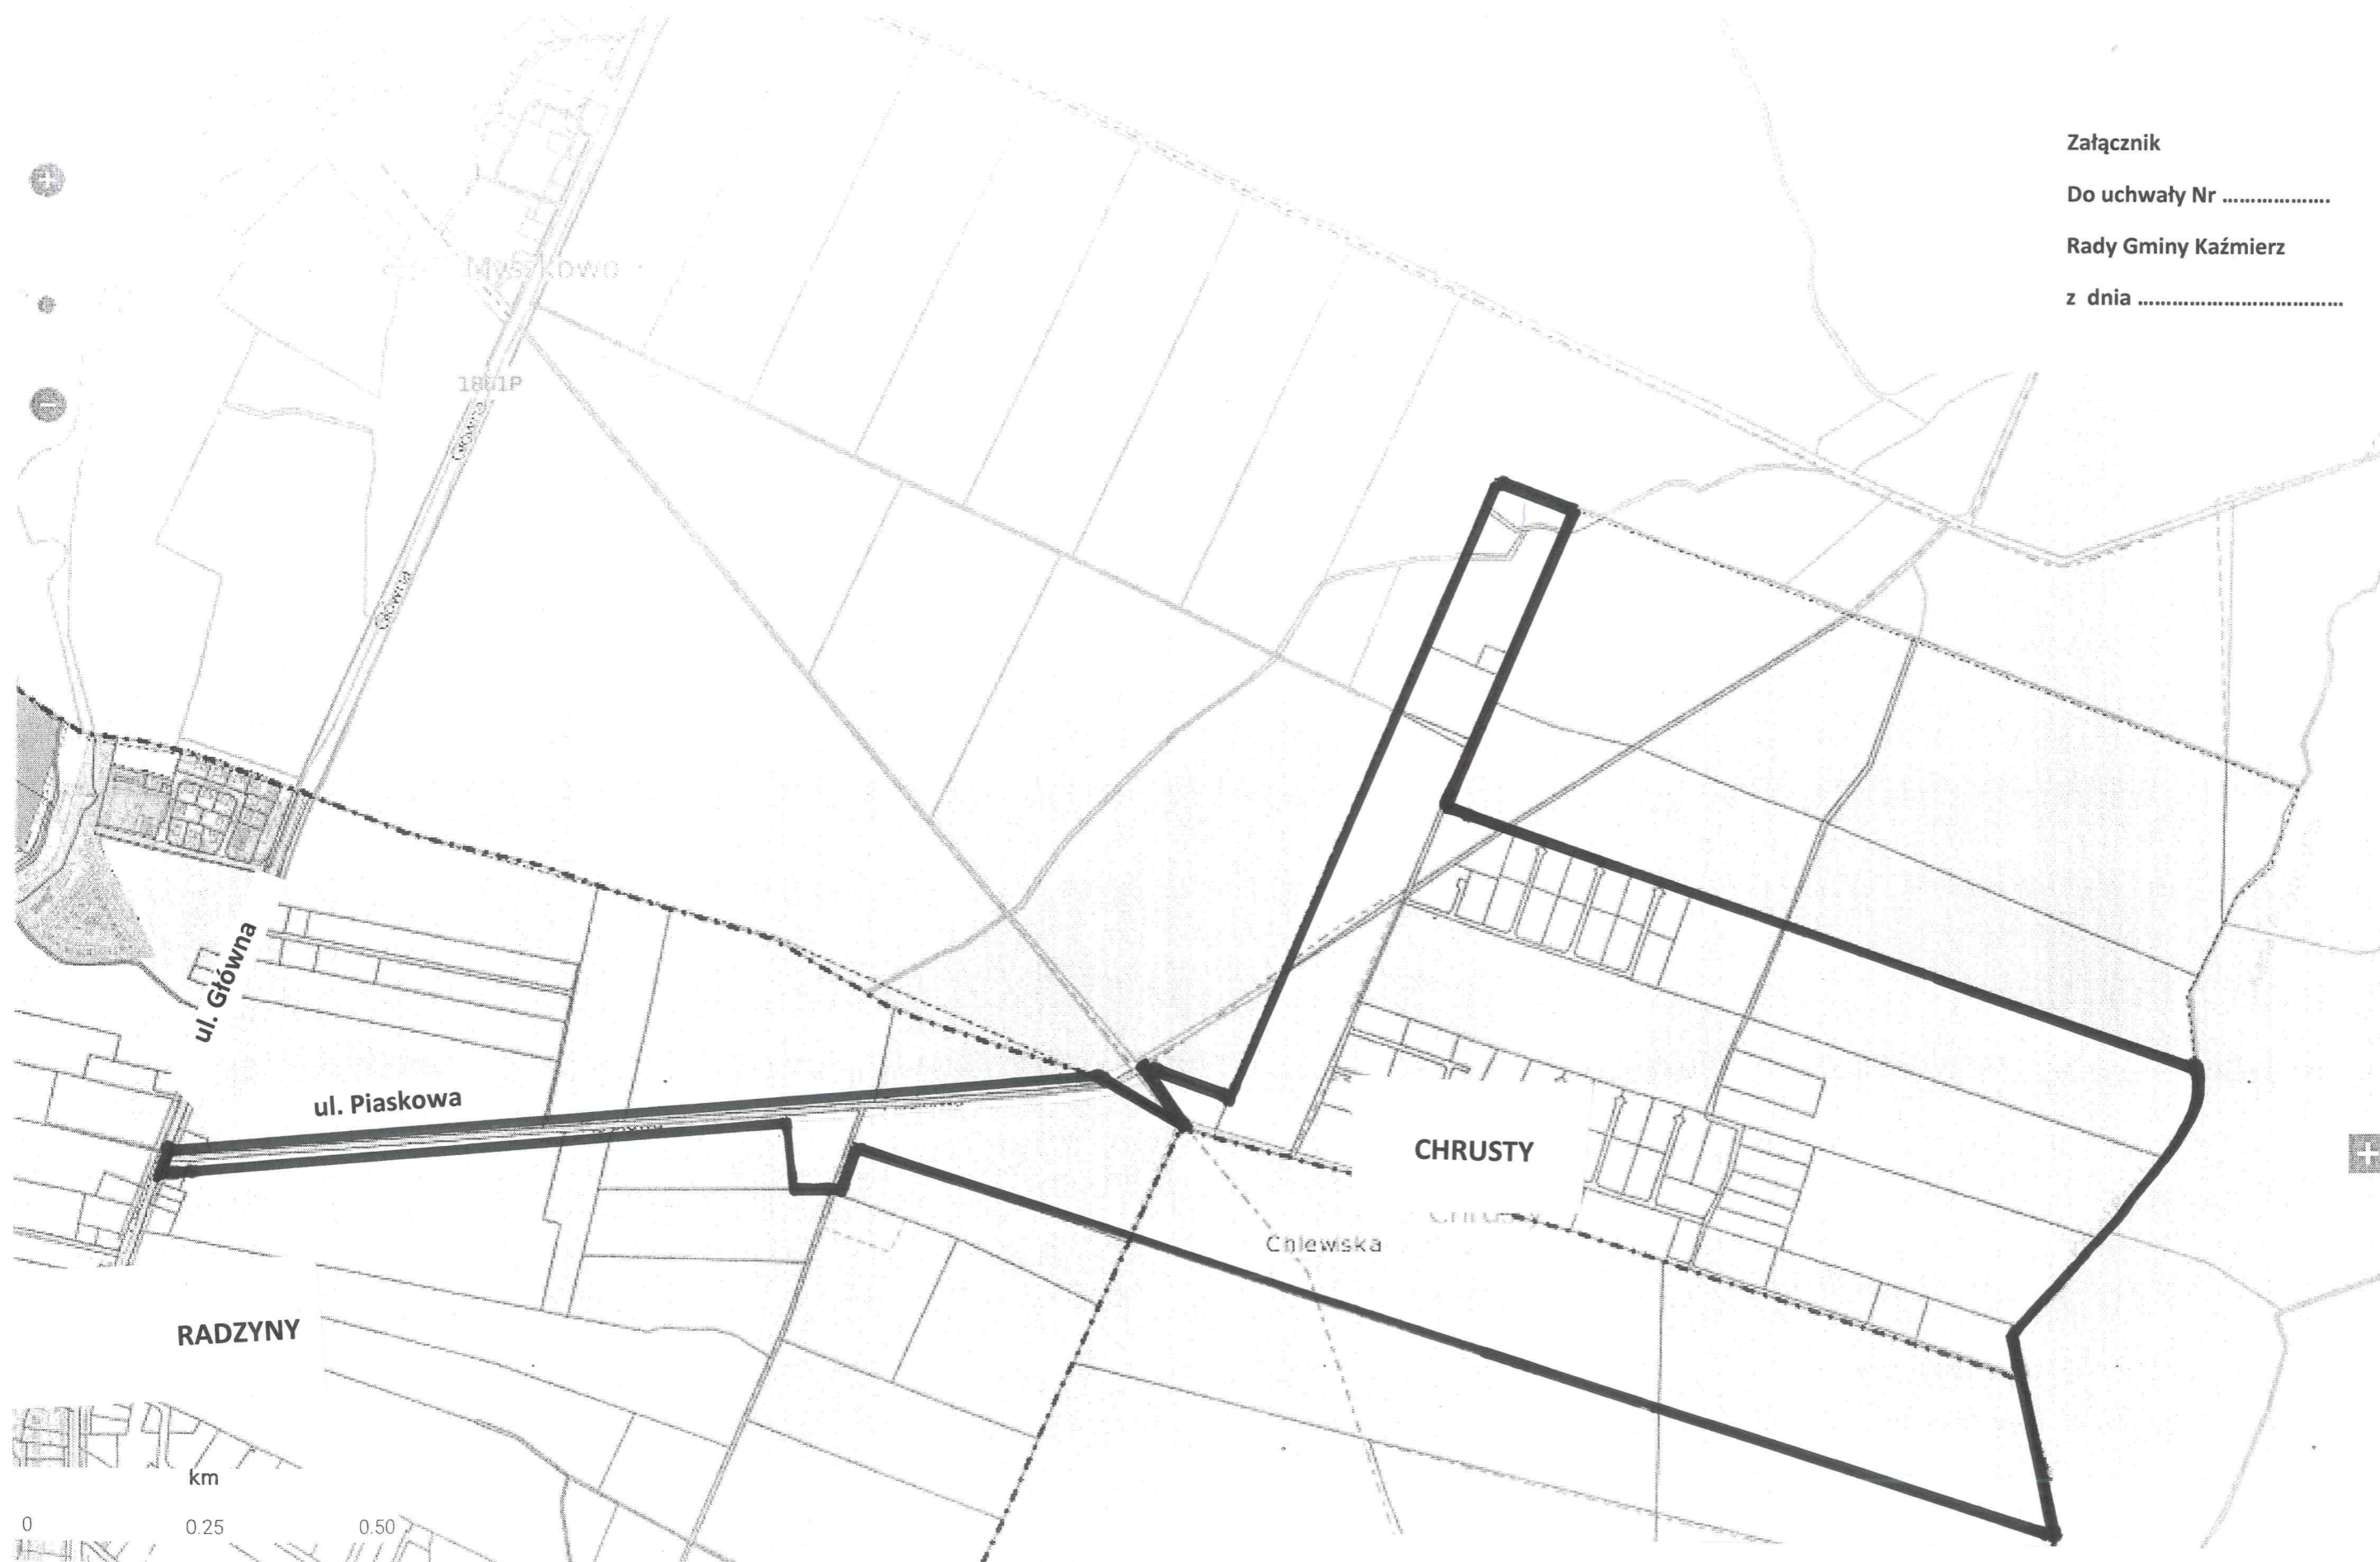

Znajdź miejscowość

Znajdź działkę

Znajdź adres

Załącznik

Do uchwały Nr

Rady Gminy Kaźmierz

z dnia

RADZYNY

CHRUSTY

Cniewska

km

0

0.25

0.50

Zaloguj

— granice obszaru objęte projektem m.p.z.p.