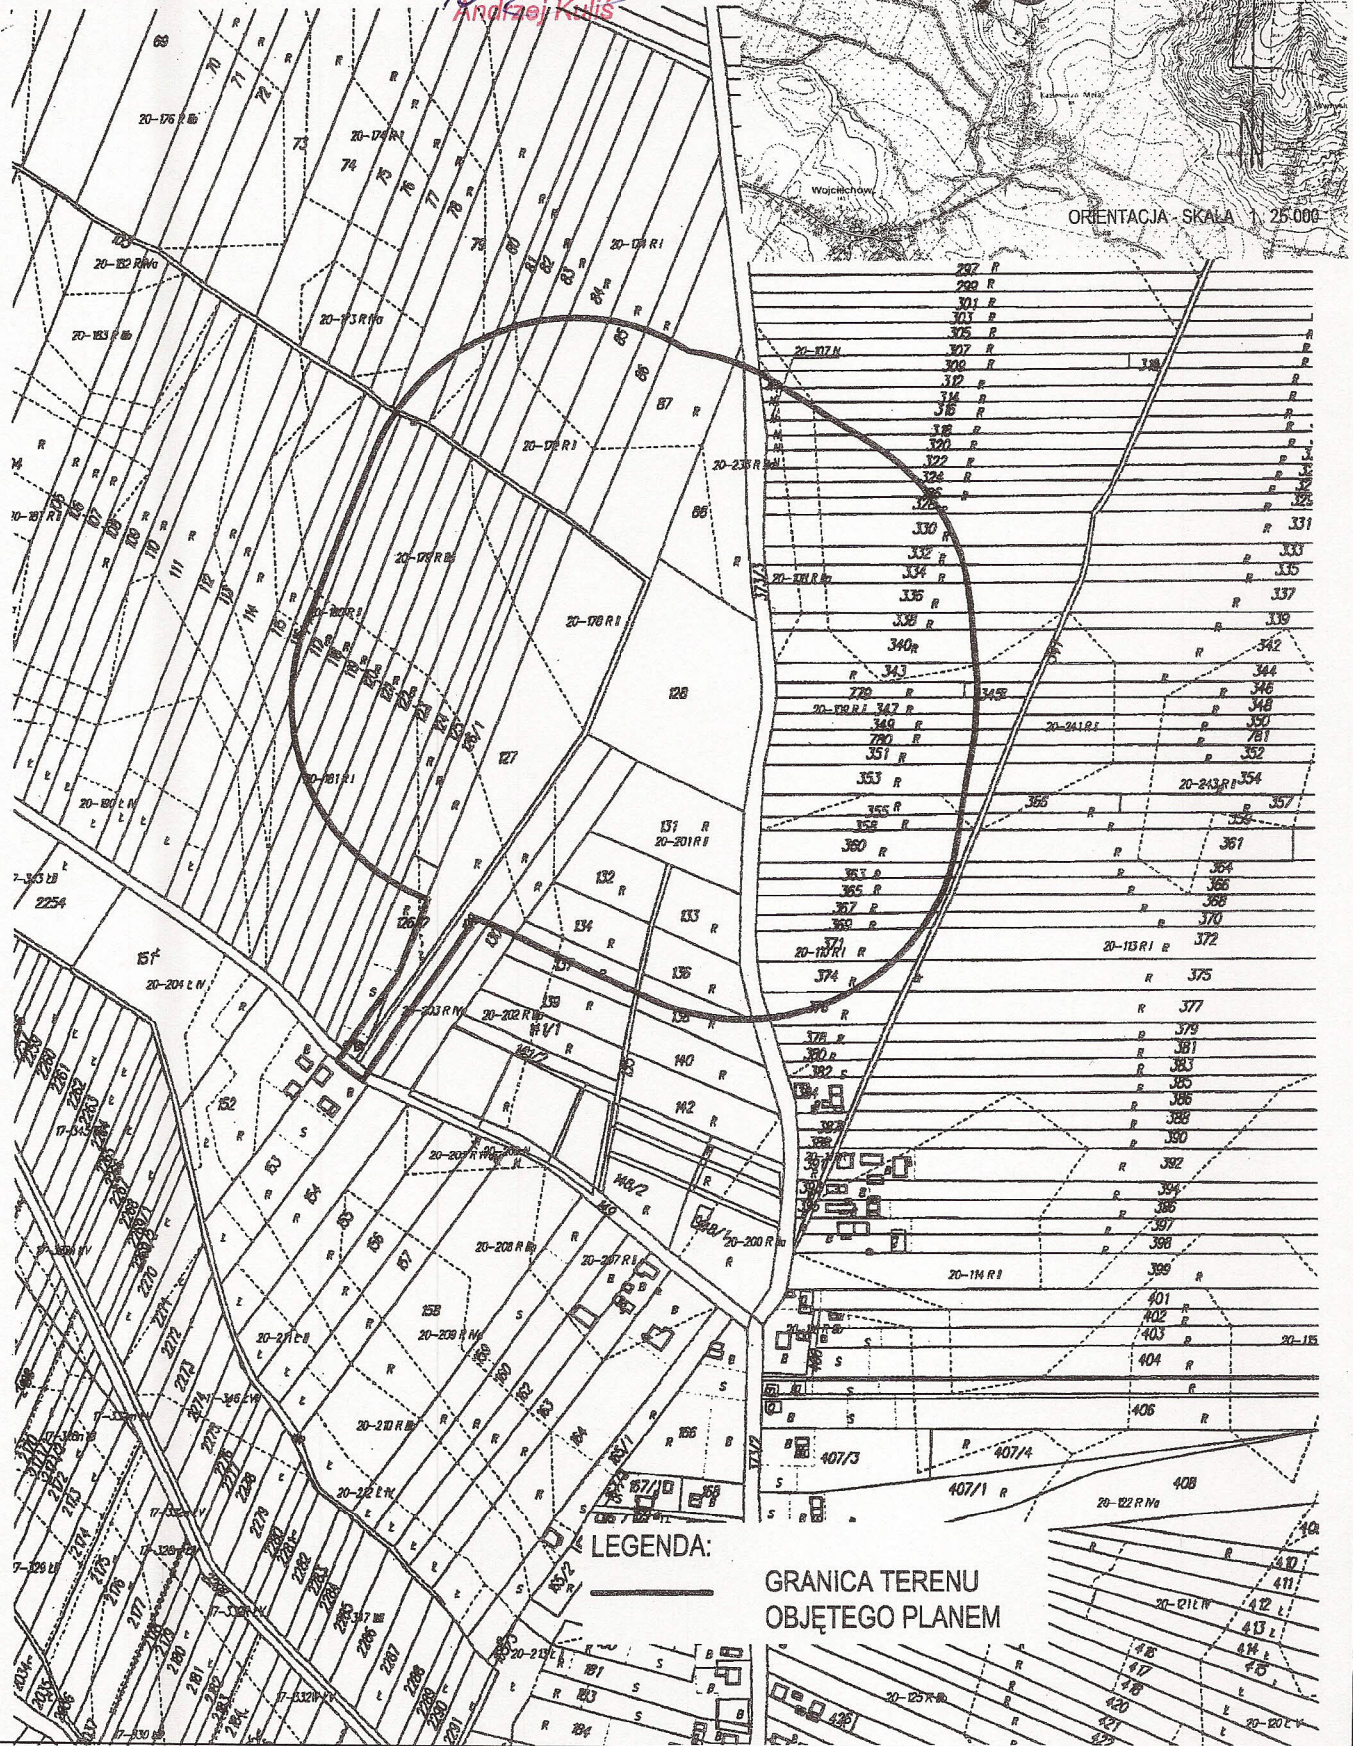

ZAŁĄCZNIK NR 1 DO UCHWAŁY NR XV/127/2011
RADY MIEJSKIEJ W KAZIMIERZY WIELKIEJ
Z DNIA 30.11.2011 r

PRZEWODNICZĄCY
RADY MIEJSKIEJ

Andrzej Kuliś
Andrzej Kuliś

skala 1 : 5 000

ORIENTACJA - SKALA 25 000

LEGENDA:

GRANICA TERENU
OBJĘTEGO PLANEM