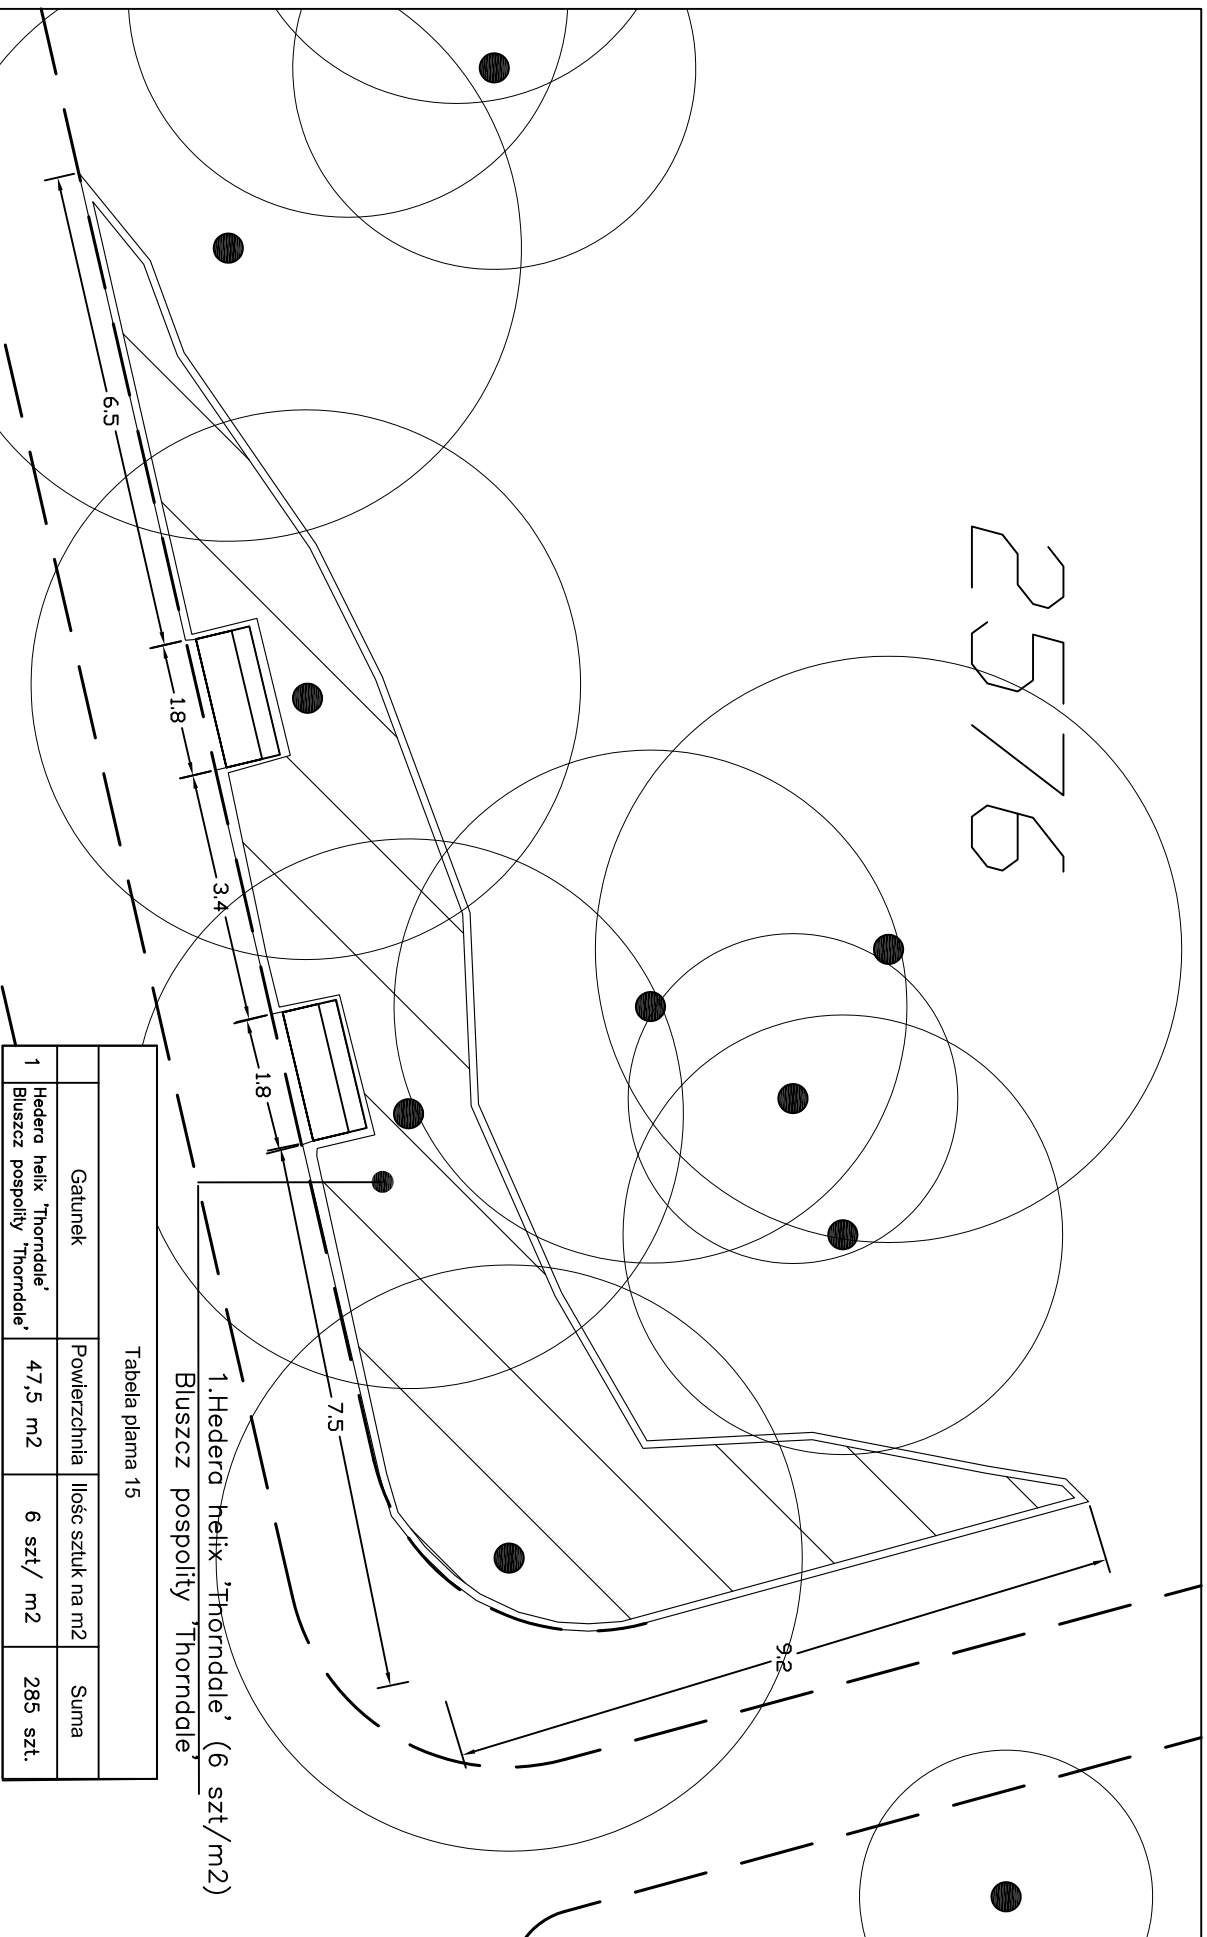

# 2576

1. Hedera helix 'Thorndale' (6 szt./m<sup>2</sup>)  
Bluszcz pospolity 'Thorndale'

Tabela planu 15			
Gatunek	Powierzchnia	Ilość sztuk na m <sup>2</sup>	Suma
1 Hedera helix 'Thorndale' Bluszcz pospolity 'Thorndale'	47,5 m <sup>2</sup>	6 szt/ m <sup>2</sup>	285 szt.

<b>STUDIO</b> MEKS I WSP K. JAWNA K. JÓDAS KJINTIO	TEMAT OPACOWANIA	ADRES INWESTYCJI	OPRACOWANIE:		
	PROJEKT REWITALIZACJI PARKU MIEJSKIEGO W KAZIMIERZY WIELKIEJ	KAZIMIERZA WIELKA nr działek: 2576/1, 2578	PRACOWNIA PROJEKTOWA LAND-ARCH s.c. ul. Mieszkańska 19, 30-313 Kraków www.landarch.pl		
NR RYS. <b>ZP-016</b>	No. PROJ. 07012	TYTUŁ RYSUNKU PROJEKT ZIELENI- PLAMA NR 15	INWESTOR GMINA KAZIMIERZA WIELKA	OPRACOWAŁ	mgr inż. arch. kraj KAROLINA BOBER mgr inż. arch. kraj MAŁGORZATA TUJKO
	FAZA PBW	SKALA <b>1:100 @ A4</b>	04.2008 r	PODPIS	