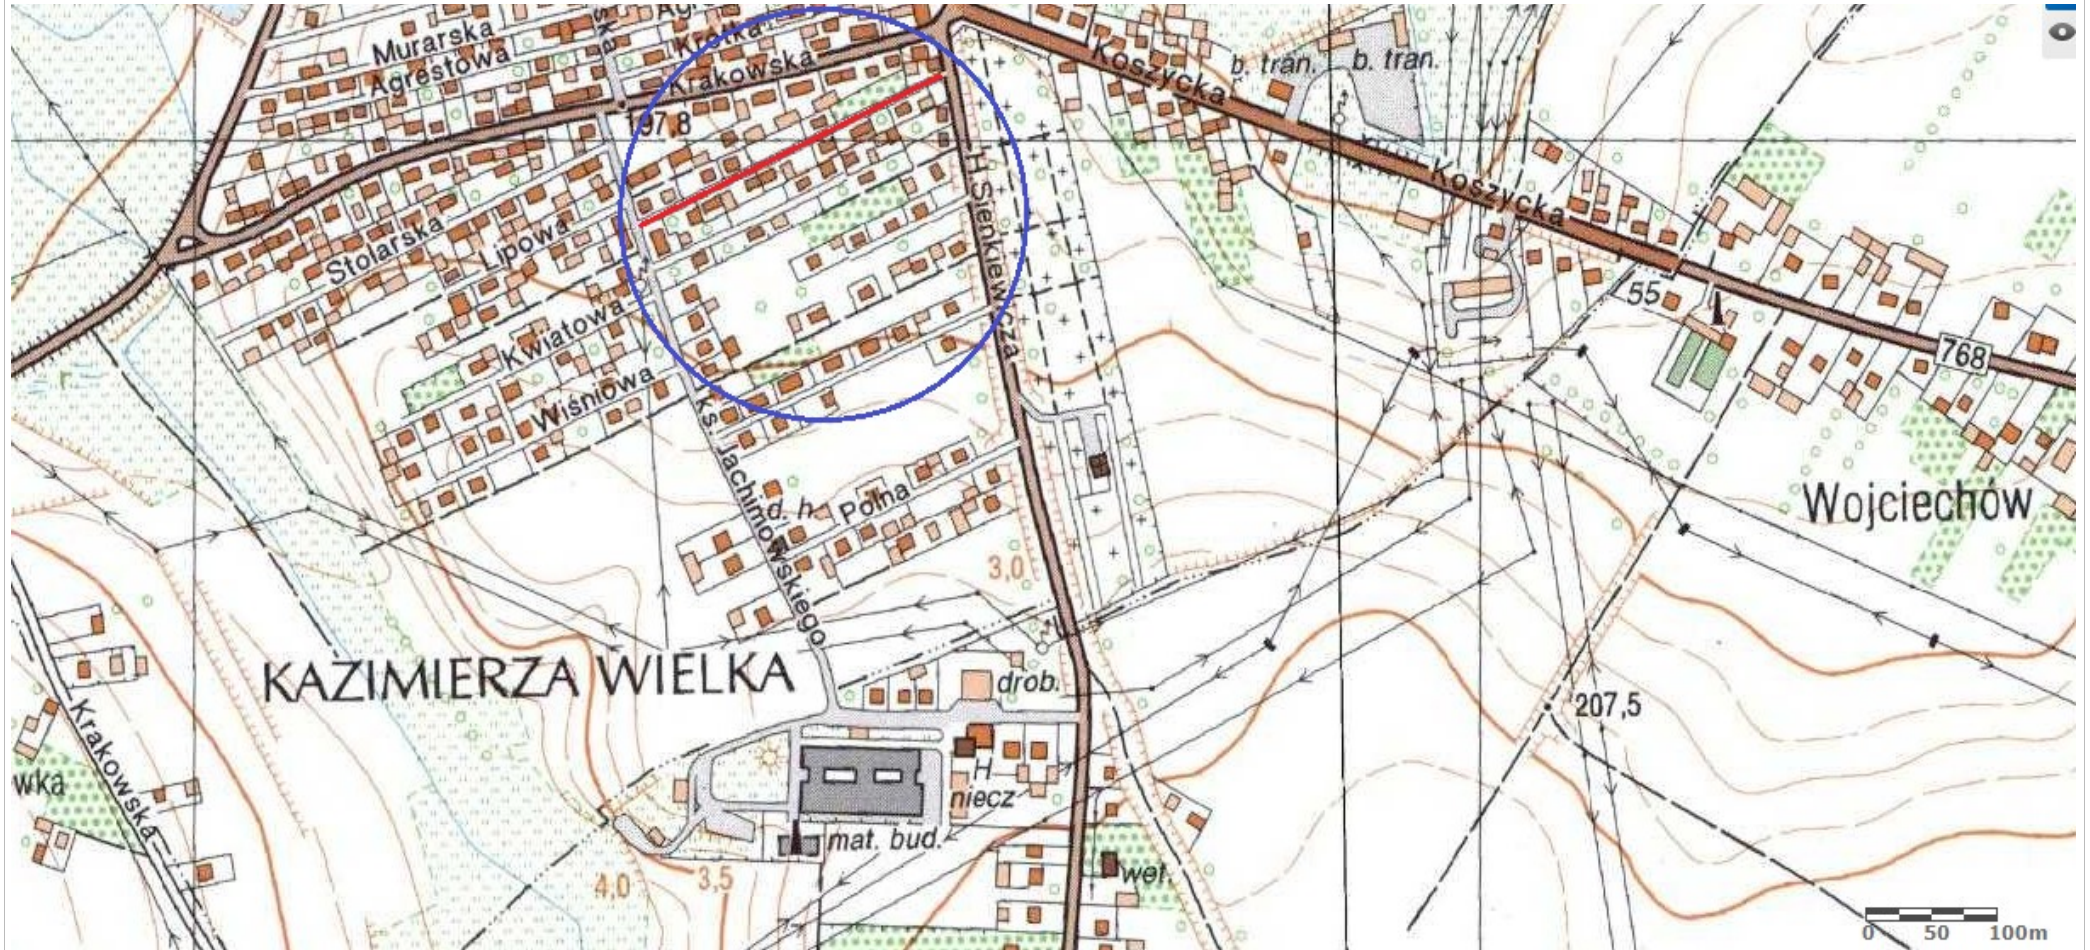

ORJENTACJA

INWESTOR:

Gmina Kazimierza Wielka
ul. Kościuszki 12, 28-500 Kazimierza Wielka

DATA:

05.2018r.

TEMAT:

Remont drogi (dz. nr ewid. 806) od km 0+000 do km 0+264 w miejscowości Kazimierza Wielka

RYS.

NR 1a

TREŚĆ:

ORJENTACJA

SKALA:

1:5000

OPRACOWAŁ:

mgr inż Stanisław Kilijan