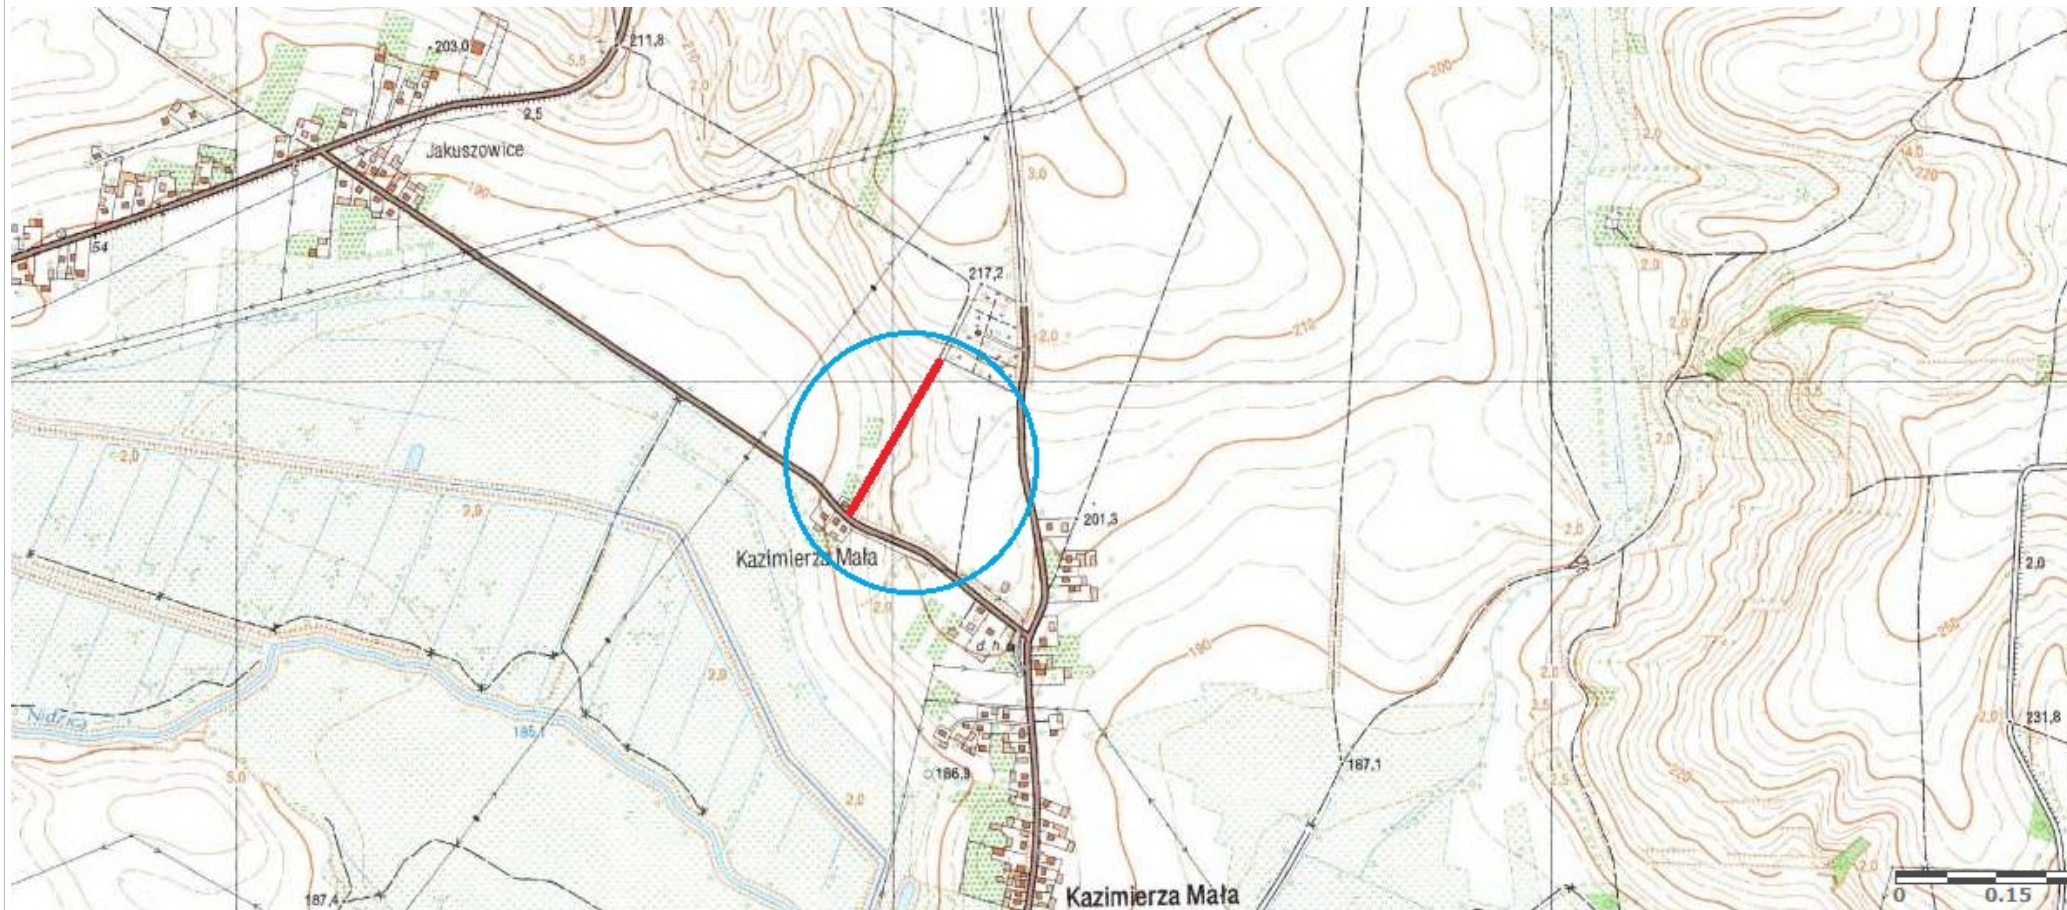

ORJENTACJA

INWESTOR:

Gmina Kazimierza Wielka
ul. Kościuszki 12, 28-500 Kazimierza Wielka

DATA:

02.2018r.

TEMAT:

Przebudowa drogi gminnej w miejscowości Kazimierza Mała (dz.
nr 103) od km 0+000 do km 0+275

RYS.

NR 1e

TREŚĆ:

ORJENTACJA

SKALA:

1:10000

OPRACOWAŁ:

mgr inż Stanisław Kilijan