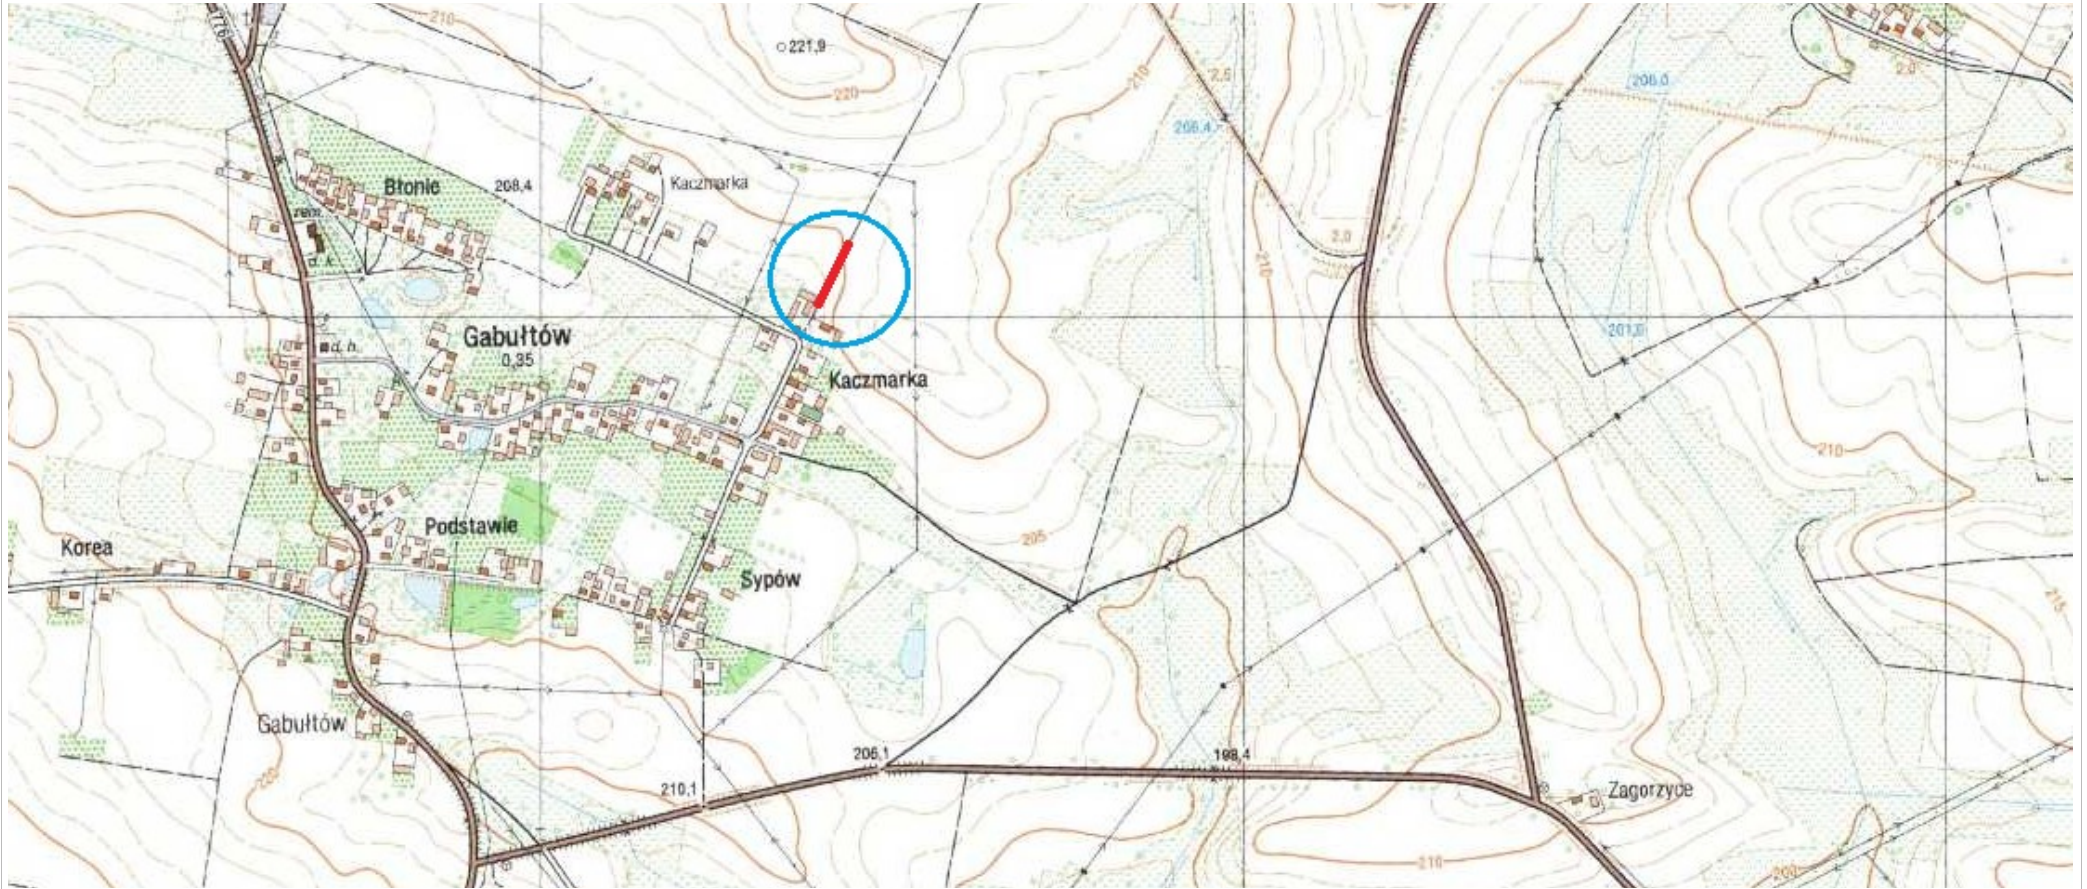

ORJENTACJA

INWESTOR:

Gmina Kazimierza Wielka
ul. Kościuszki 12, 28-500 Kazimierza Wielka

DATA:

02.2018r.

TEMAT:

Przebudowa drogi gminnej w miejscowości Gabułów (dz. nr 612)
od km 0+198 do km 0+338

RYS.

NR 1d

TREŚĆ:

ORJENTACJA

SKALA:

1:10000

OPRACOWAŁ:

mgr inż Stanisław Kilijan