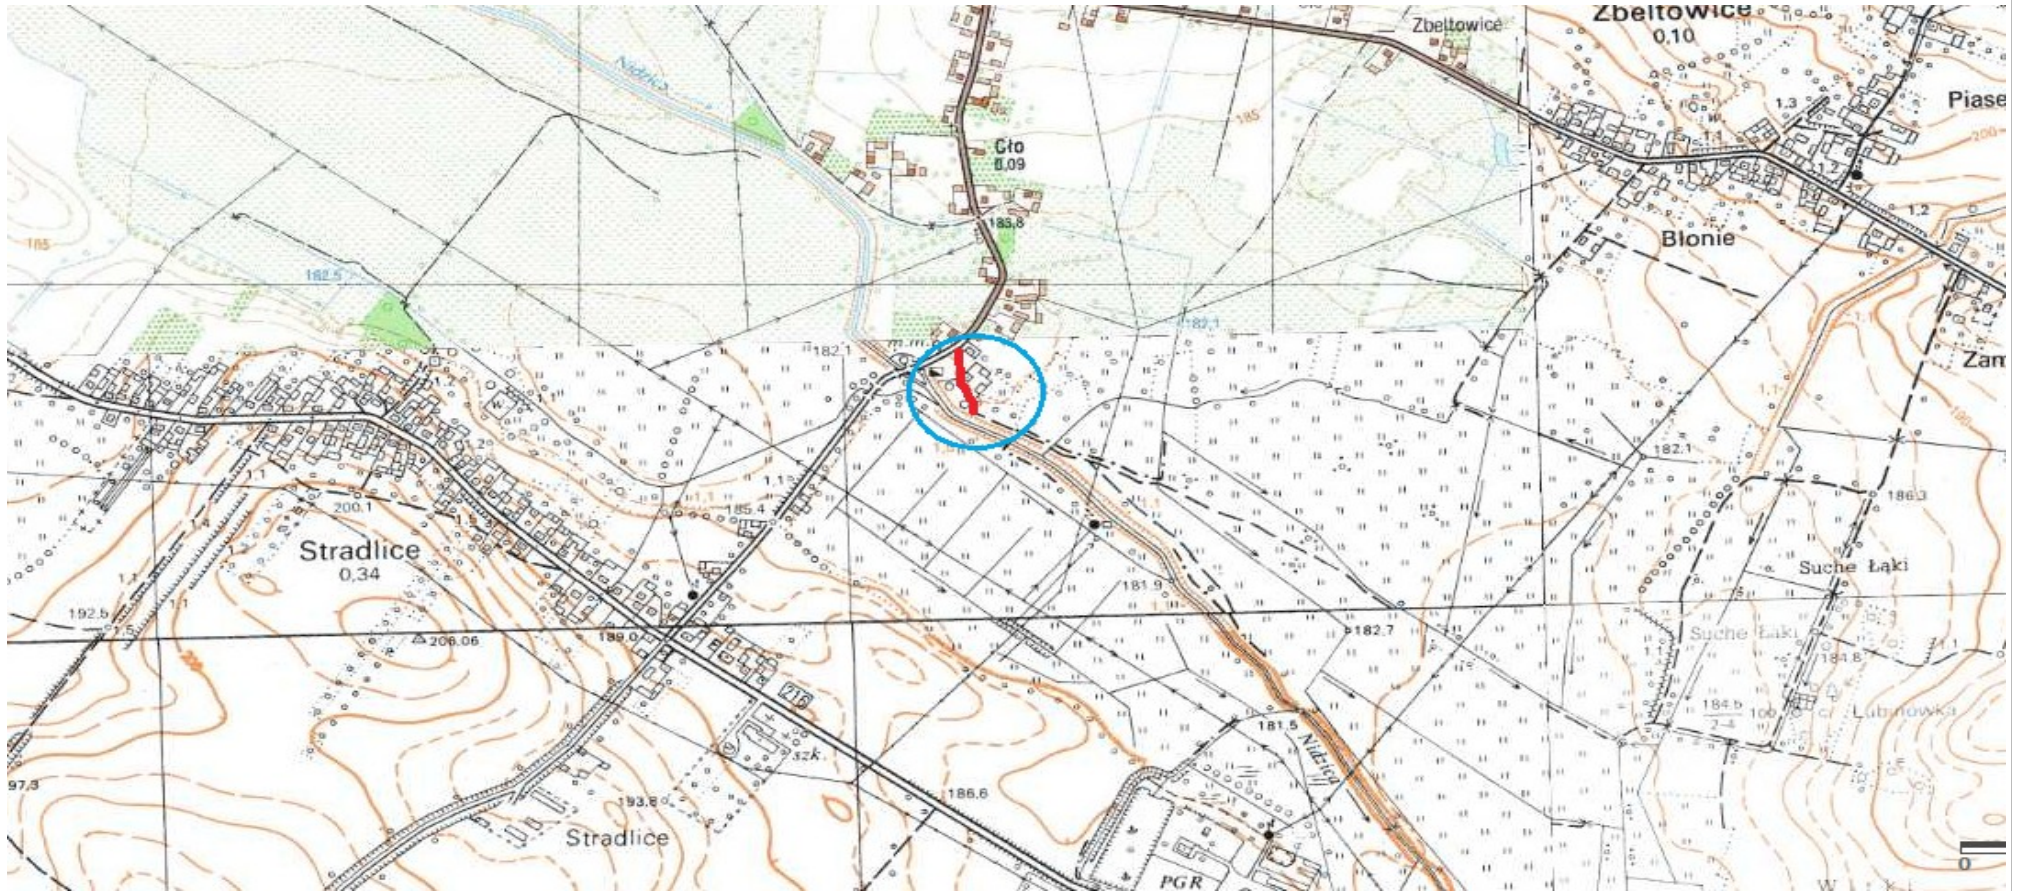

# ORJENTACJA

INWESTOR:

Gmina Kazimierza Wielka  
ul. Kościuszki 12, 28-500 Kazimierza Wielka

DATA:

02.2018r.

TEMAT:

Przebudowa drogi gminnej w miejscowości Cło (dz. nr 252) od km  
0+000 do km 0+095

RYŚ:

NR 1c

TREŚĆ:

**ORJENTACJA**

SKALA:

1:10000

OPRACOWAŁ:

mgr inż Stanisław Kilijan