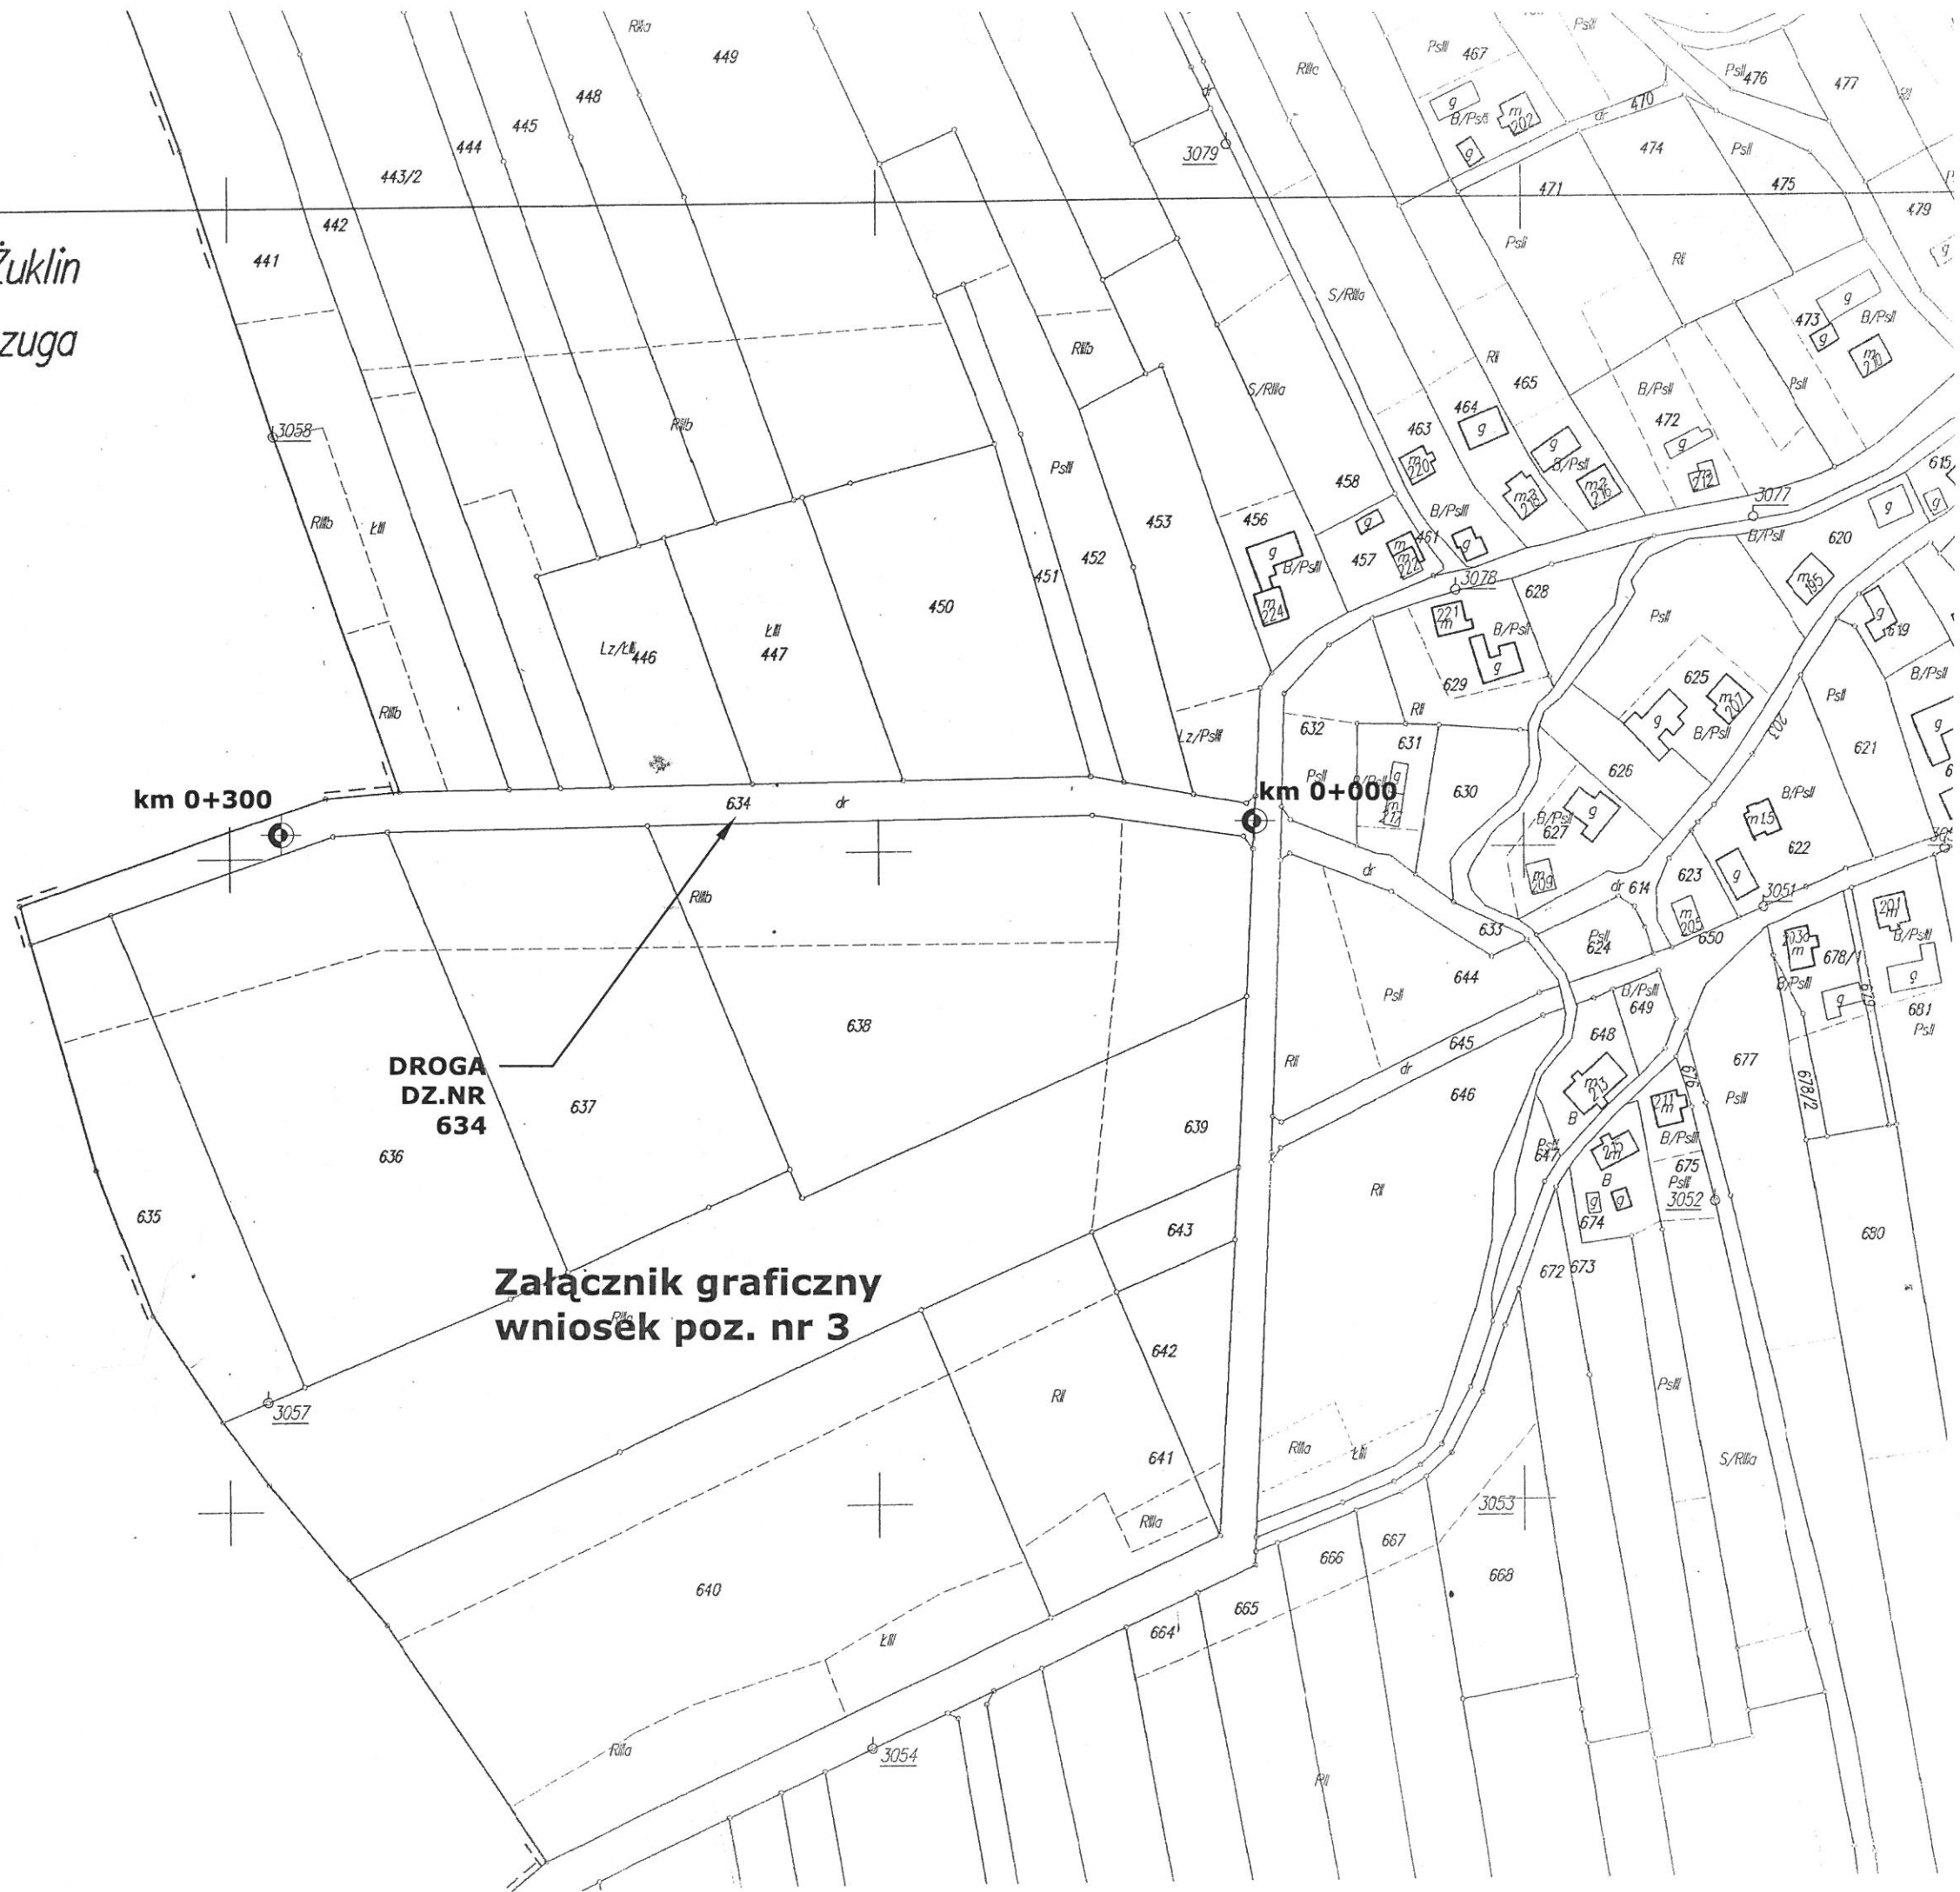

Wieś : Żuklin  
Gmina : Kańczuga

**DROGA  
DZ.NR  
634**

**Załącznik graficzny  
wniosek poz. nr 3**

**Załącznik graficzny  
wniosek poz. nr 3**

**DROGA  
DZ.NR  
634**

**DROGA  
DZ.NR  
541**

**km 0+000**

**km 0+935**

**km 0+645**

3023