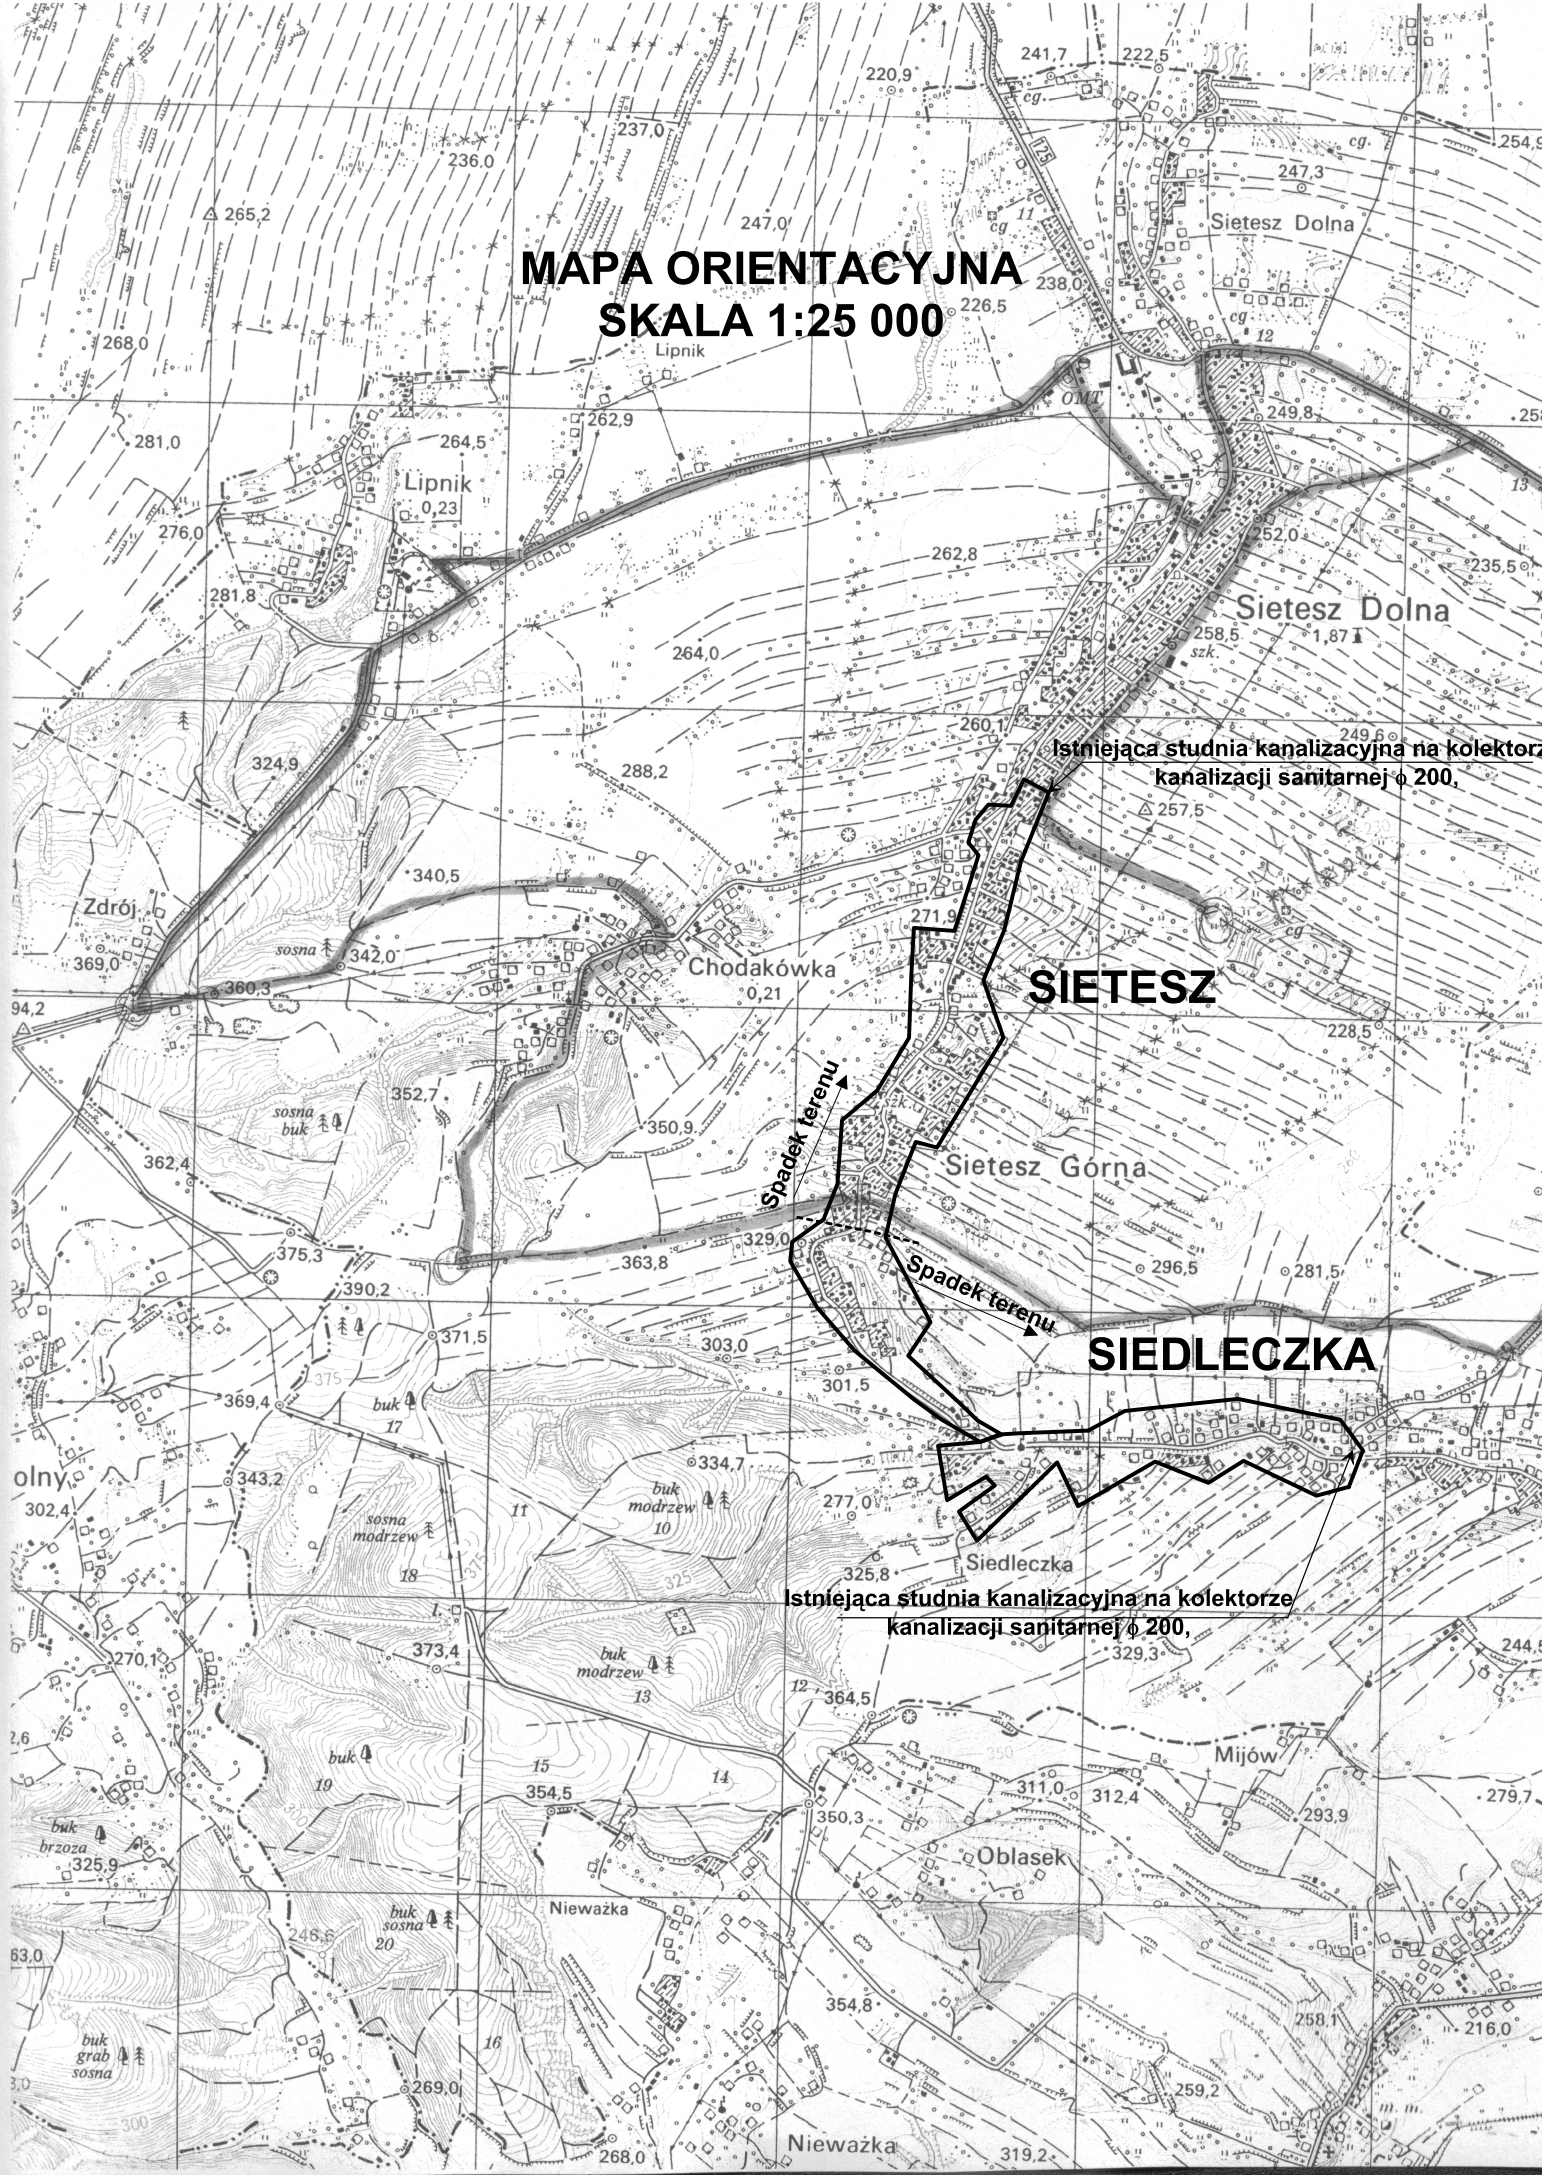

MAPA ORIENTACYJNA SKALA 1:25 000

SIETESZ

SIEDLECZKA

Istniejąca studnia kanalizacyjna na kolektorze kanalizacji sanitarnej ϕ 200,

Istniejąca studnia kanalizacyjna na kolektorze kanalizacji sanitarnej ϕ 200,