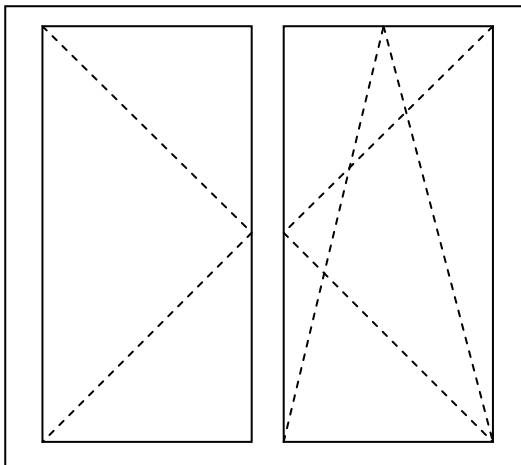

**Zestawienie stolarki okiennej ujętej w kosztorysie ofertowym nr II -NKW -
Budynek Domu Kultury w miejscowości Rączyna**

Kolor: biały
Wymiary:
szer. – 1,15
wys. – 1,15
Ilość - 2 szt

A) Wieża

Kolor: biały
Wymiary:
szer. – 1,47
wys. – 1,53
Ilość - 2 szt