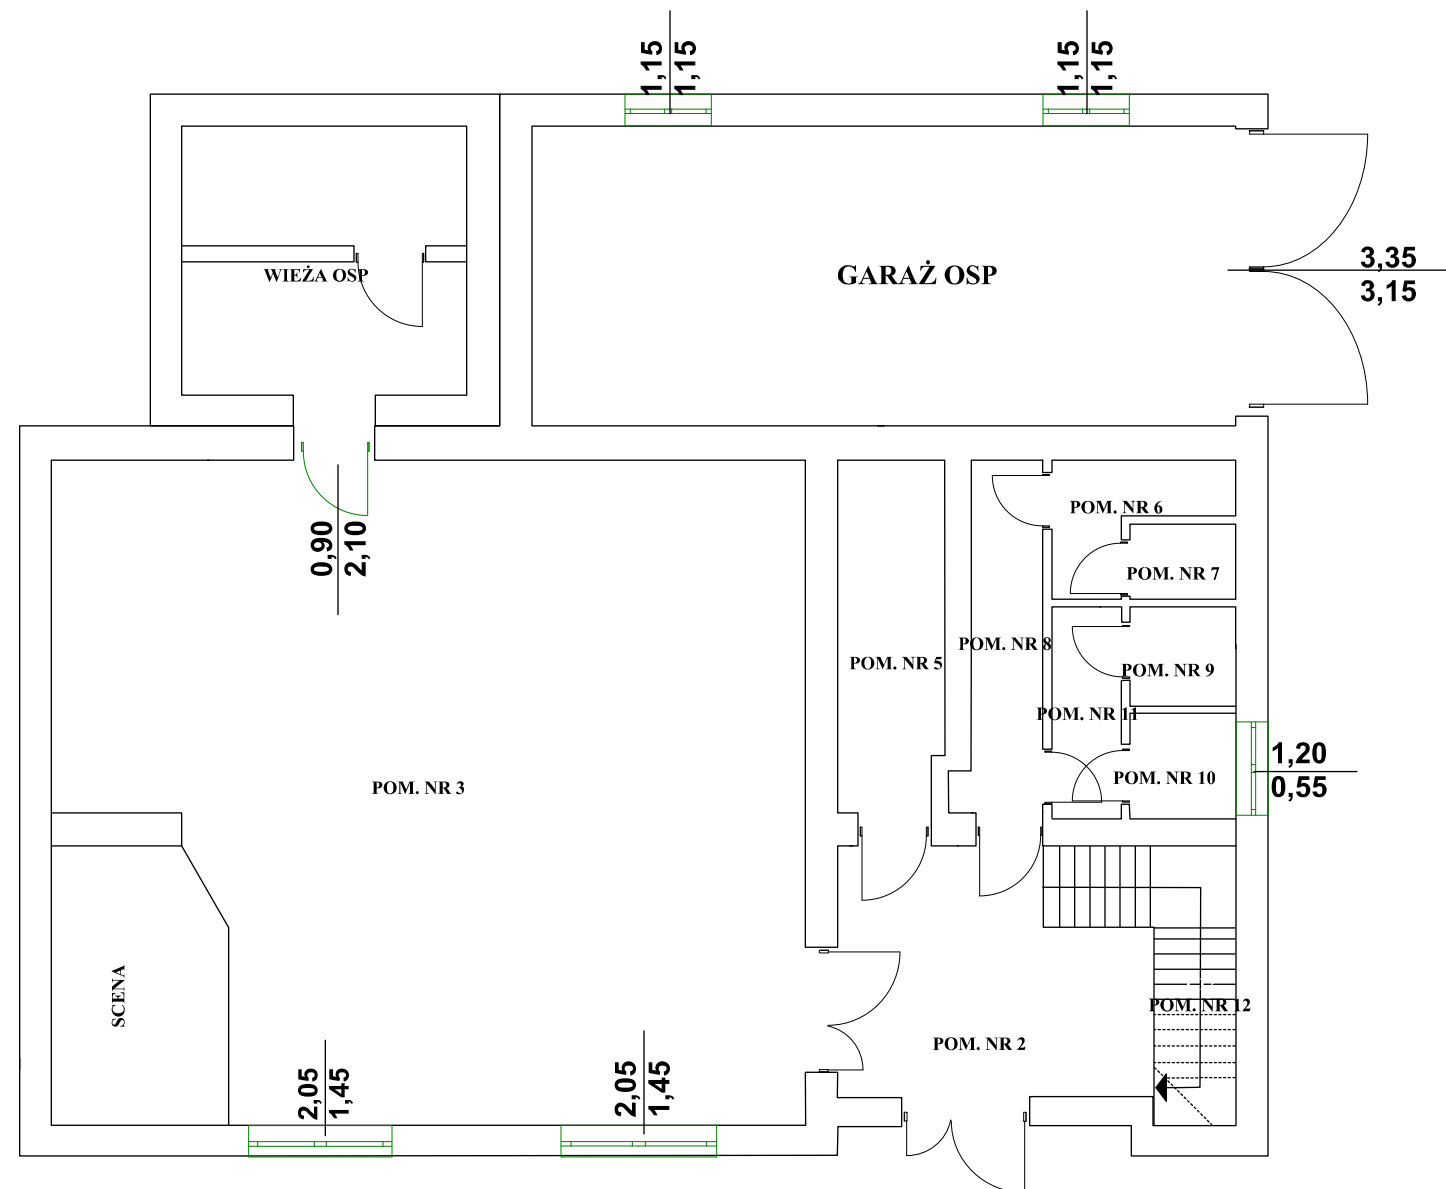

Budynek Domu Kultury w miejscowości Rączyna

SZKIC DACHU- WIEŻA OSP

SKALA 1:100

Budynek Domu Kultury w miejscowości Rączyna

SZKIC DACHU

SKALA 1:100

Budynek Domu Kultury w miejscowości Rączyna

SZKIC PARTERU

SKALA 1:100

Budynek Domu Kultury w miejscowości Rączyna

SZKIC PIĘTRA

SKALA 1:100