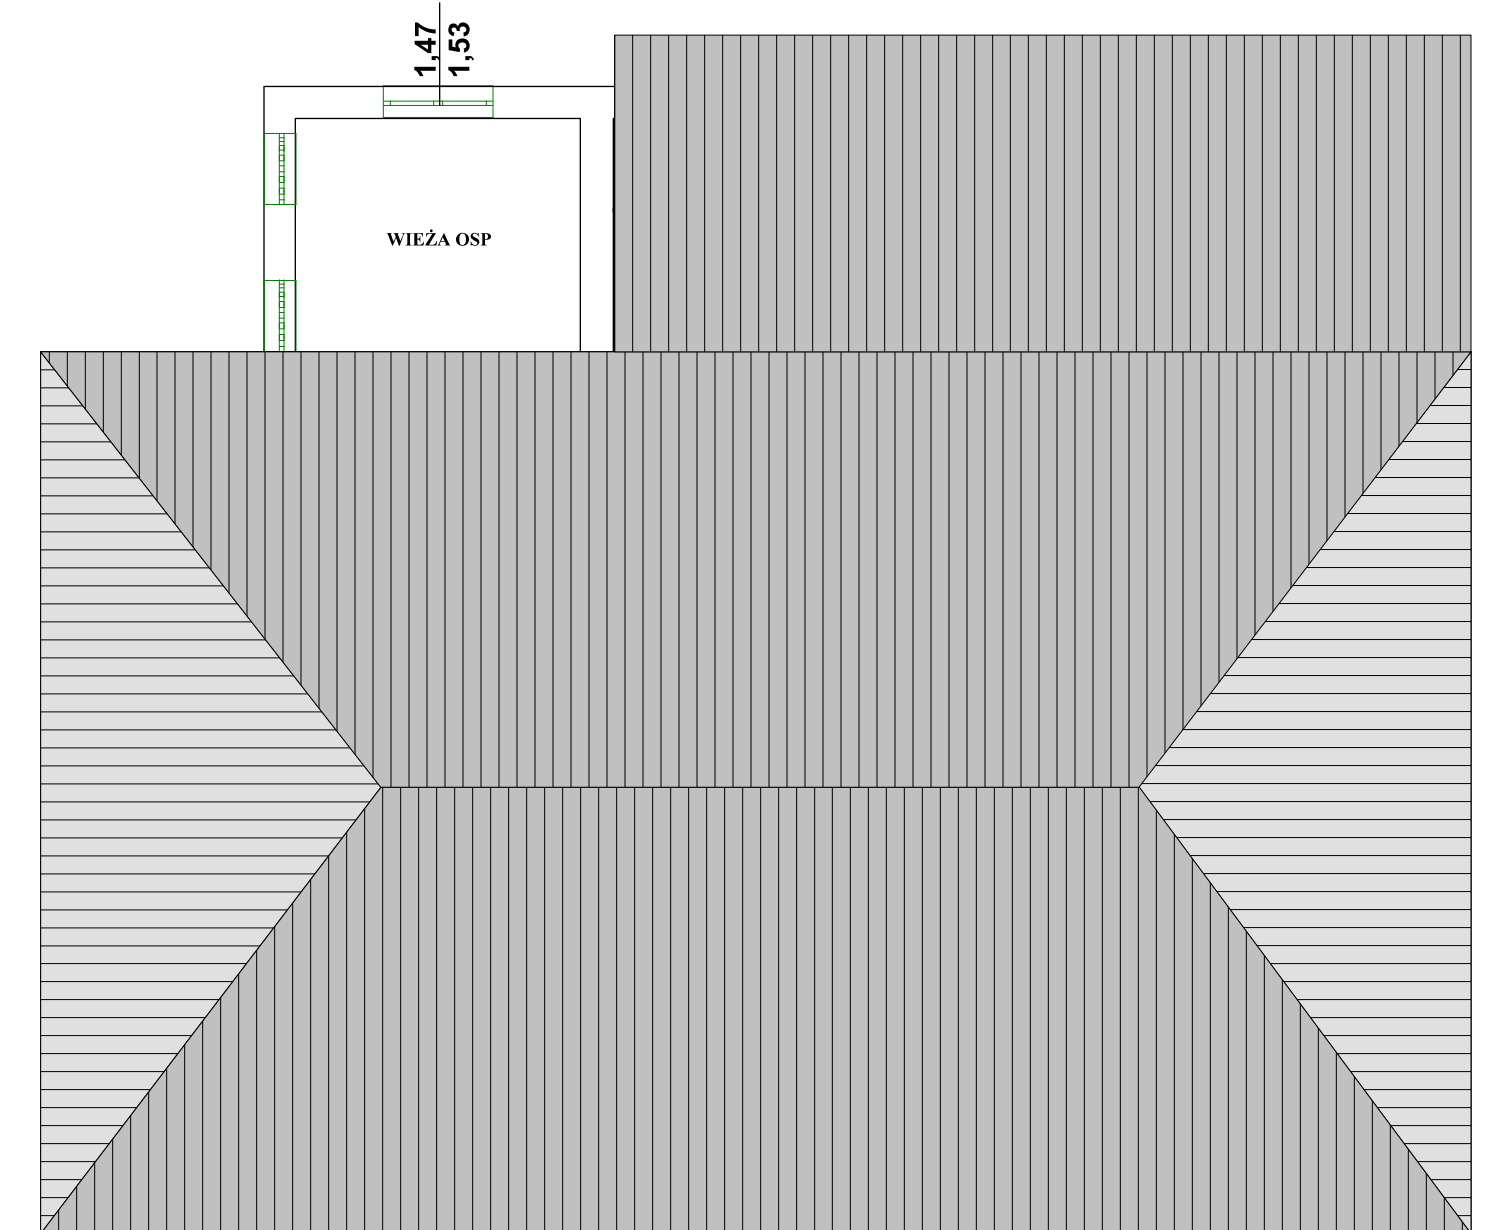

Budynek Domu Kultury w miejscowości Rączyna

SZKIC DACHU- WIEŻA OSP

SKALA 1:100

Budynek Domu Kultury w miejscowości Rączyna

SZKIC DACHU

SKALA 1:100

Budynek Domu Kultury w miejscowości Rączyna

SZKIC PARTERU

SKALA 1:100

Budynek Domu Kultury w miejscowości Rączyna

SZKIC PIĘTRA

SKALA 1:100