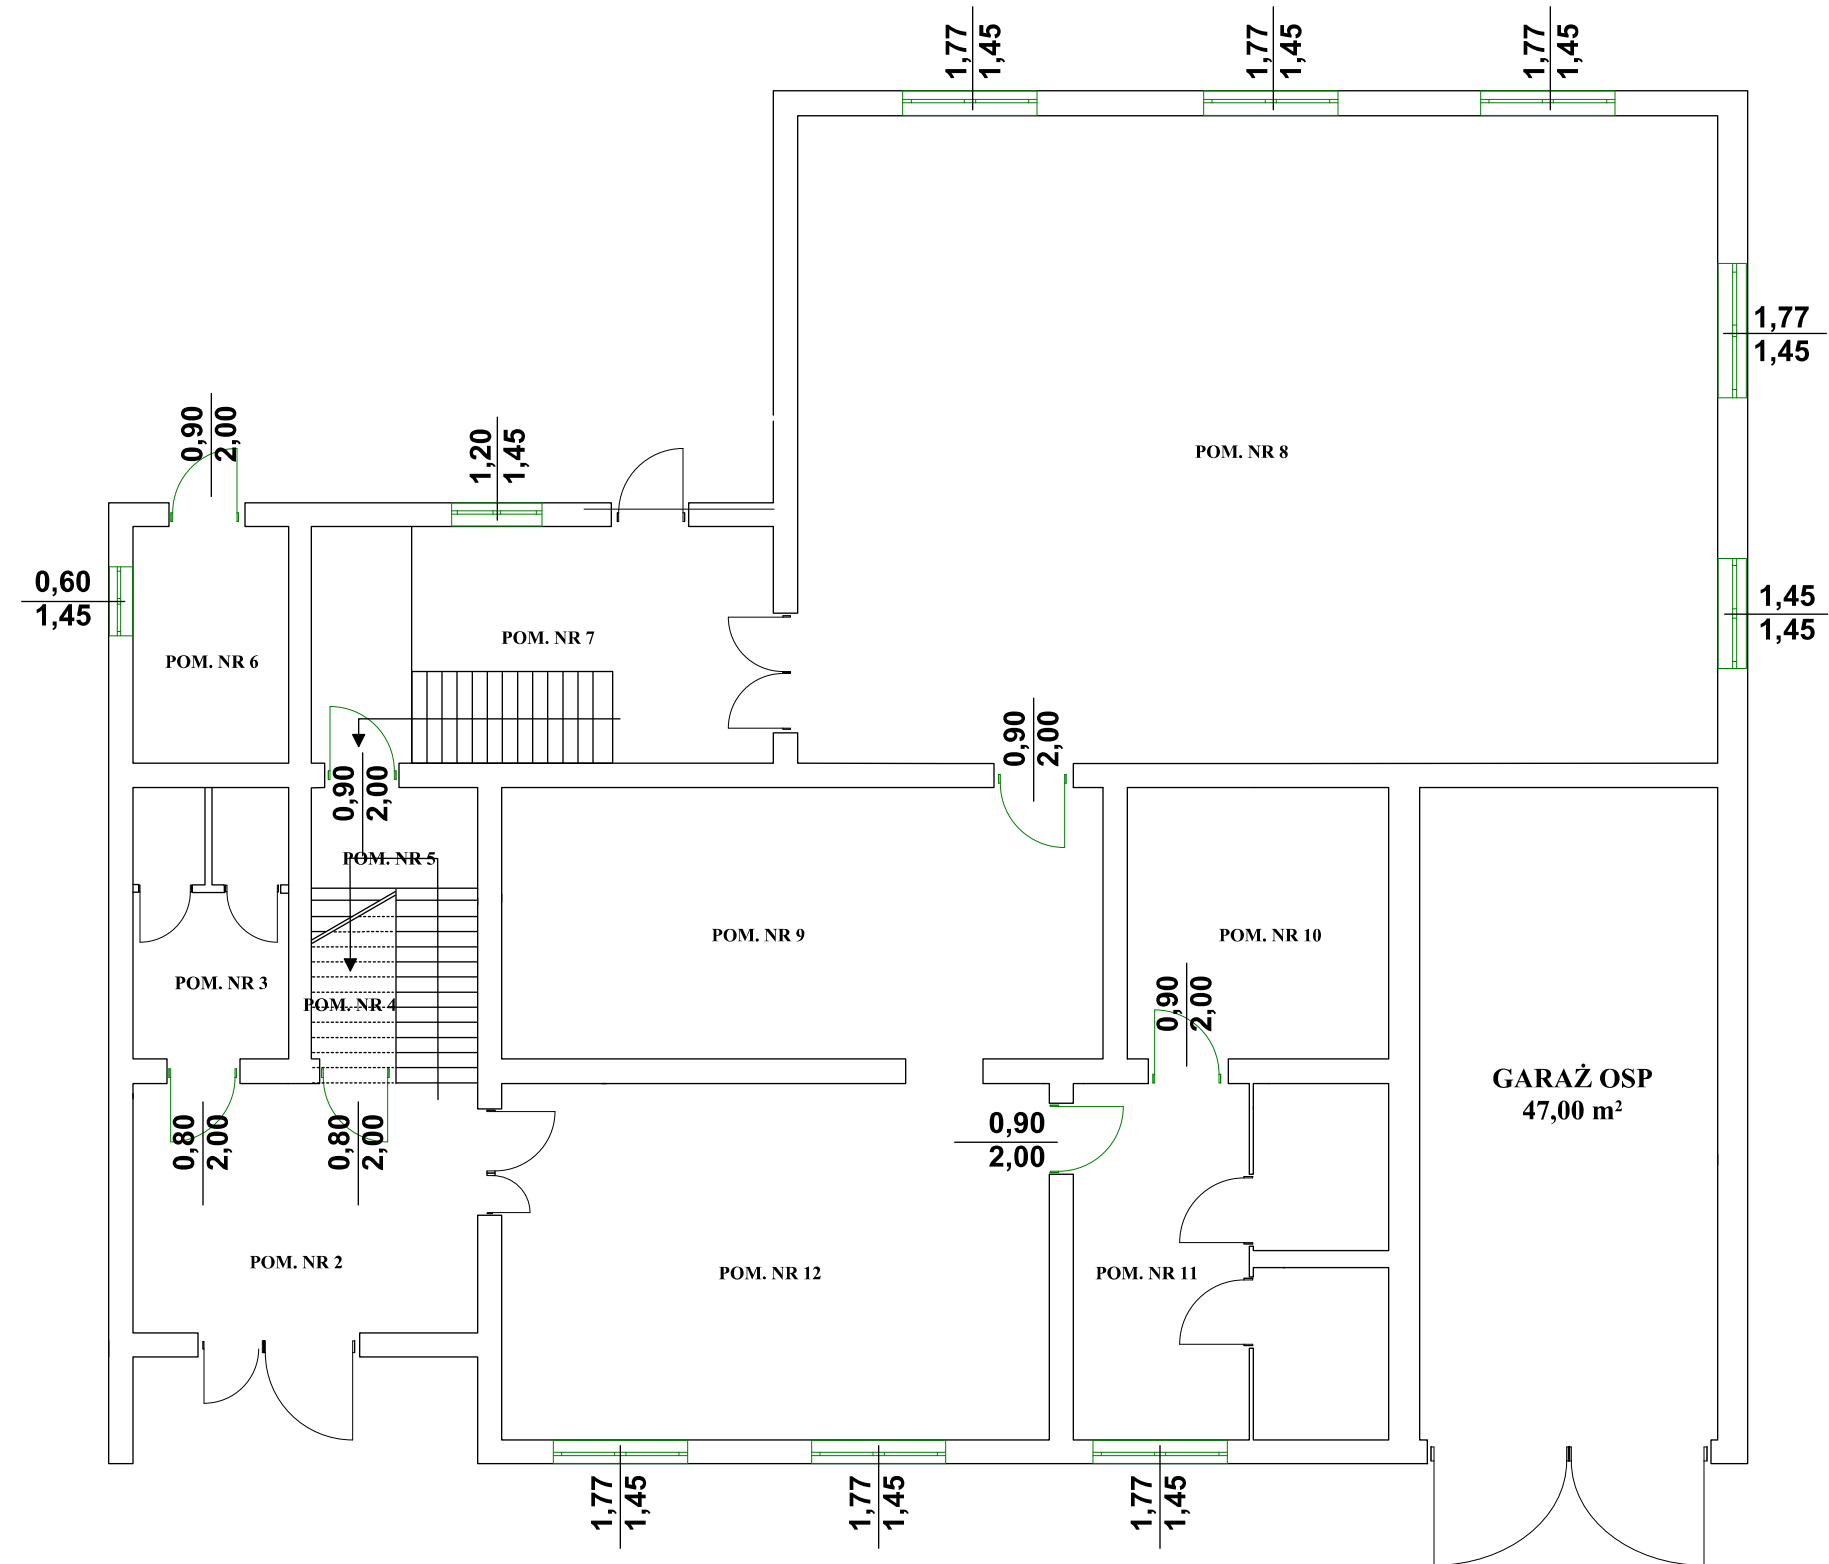

Budynek Domu Kultury w miejscowości Pantalowice

SZKIC PARTERU

SKALA 1:100

Budynek Domu Kultury w miejscowości Pantalowice

SZKIC PIĘTRA

SKALA 1:100