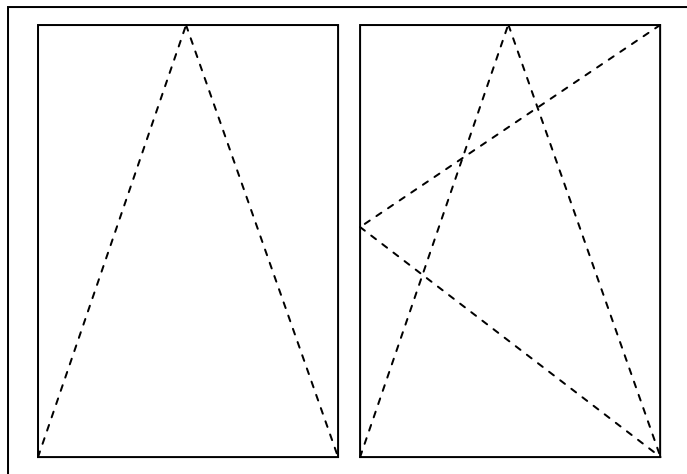

**Zestawienie stolarki okiennej i drzwiowej w budynku Domu Kultury w miejscowości
Pantalowice – ujętej w kosztorysie nr I - KW**

A) Stolarka okienna

Kolor: biały

Wymiary:

szer. – 1,77 m

wys. – 1,45 m

Ilość: 9 szt

Kolor: biały

Wymiary:

szer. – 1,77 m

wys. – 1,45 m

Ilość: 3 szt

Kolor: biały

Wymiary:

szer. – 1,20 m

wys. – 1,45 m

Ilość: 2 szt

Kolor: biały
Wymiary:
szer. – 0,60 m
wys. – 1,45 m
Ilość: 2 szt

Kolor: biały
Wymiary:
szer. – 0,50 m
wys. – 0,50 m
Ilość: 2 szt

Kolor: biały
Wymiary:
szer. – 1,45 m
wys. – 1,45 m
Ilość: 2 szt

B) Stolarka drzwiowa

Kolor: biały

Wymiary:

szer. – 0,90 m

wys. – 2,00 m

Ilość: 5 szt

Kolor: biały

Wymiary: