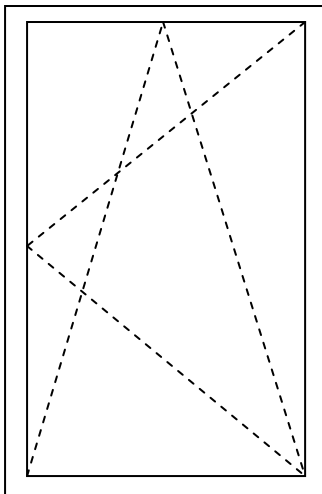

**Zestawienie stolarki okiennej i drzwiowej w budynku Domu Kultury w miejscowości
Pantalowice – ujętej w kosztorysie nr I - KW**

A) Stolarka okienna

Kolor: biały

Wymiary:

szer. – 1,77 m

wys. – 1,45 m

Ilość: 9 szt

Kolor: biały

Wymiary:

szer. – 1,77 m

wys. – 1,45 m

Ilość: 3 szt

Kolor: biały

Wymiary:

szer. – 1,20 m

wys. – 1,45 m

Ilość: 2 szt

Kolor: biały
Wymiary:
szer. – 0,60 m
wys. – 1,45 m
Ilość: 2 szt

Kolor: biały
Wymiary:
szer. – 0,50 m
wys. – 0,50 m
Ilość: 2 szt

Kolor: biały
Wymiary:
szer. – 1,45 m
wys. – 1,45 m
Ilość: 2 szt

B) Stolarka drzwiowa

Kolor: biały

Wymiary:

szer. – 0,90 m

wys. – 2,00 m

Ilość: 5 szt

Kolor: biały

Wymiary: