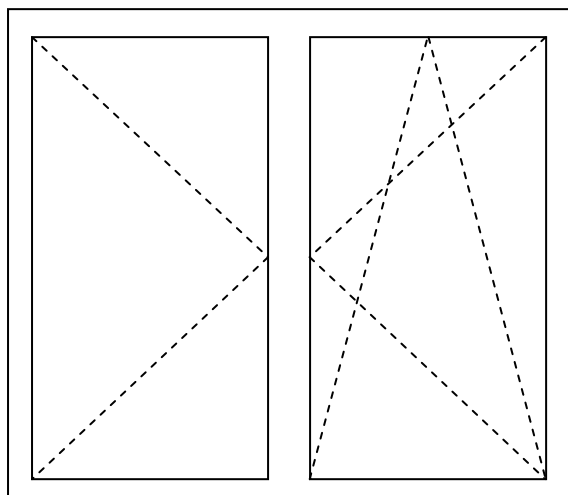

**Zestawienie stolarki okiennej i drzwiowej w budynku Domu Kultury w miejscowości
Pantalowice – ujętej w kosztorysie nr I - KW**

A) Stolarka okienna

Kolor: biały

Wymiary:

szer. – 1,77 m

wys. – 1,45 m

Ilość: 9 szt

Kolor: biały

Wymiary:

szer. – 1,77 m

wys. – 1,45 m

Ilość: 3 szt

Kolor: biały

Wymiary:

szer. – 1,20 m

wys. – 1,45 m

Ilość: 2 szt

Kolor: biały
Wymiary:
szer. – 0,60 m
wys. – 1,45 m
Ilość: 2 szt

Kolor: biały
Wymiary:
szer. – 0,50 m
wys. – 0,50 m
Ilość: 2 szt

Kolor: biały
Wymiary:
szer. – 1,45 m
wys. – 1,45 m
Ilość: 2 szt

B) Stolarka drzwiowa

Kolor: biały

Wymiary:

szer. – 0,90 m

wys. – 2,00 m

Ilość: 5 szt

Kolor: biały

Wymiary: