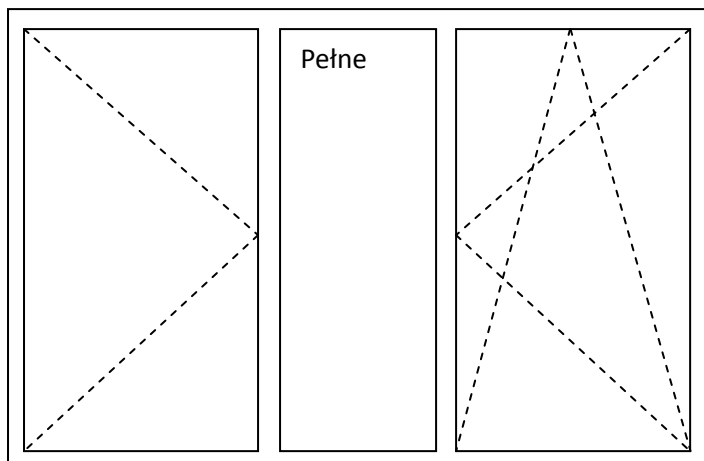

**Zestawienie stolarki okiennej i drzwiowej w budynku Domu Kultury w miejscowości
Pantalowice – ujętej w kosztorysie nr I - KW**

A) Stolarka okienna

Kolor: biały

Wymiary:

szer. – 1,77 m

wys. – 1,45 m

Ilość: 9 szt

Kolor: biały

Wymiary:

szer. – 1,77 m

wys. – 1,45 m

Ilość: 3 szt

Kolor: biały

Wymiary:

szer. – 1,20 m

wys. – 1,45 m

Ilość: 2 szt

Kolor: biały
Wymiary:
szer. – 0,60 m
wys. – 1,45 m
Ilość: 2 szt

Kolor: biały
Wymiary:
szer. – 0,50 m
wys. – 0,50 m
Ilość: 2 szt

Kolor: biały
Wymiary:
szer. – 1,45 m
wys. – 1,45 m
Ilość: 2 szt

B) Stolarka drzwiowa

Kolor: biały

Wymiary:

szer. – 0,90 m

wys. – 2,00 m

Ilość: 5 szt

Kolor: biały

Wymiary: