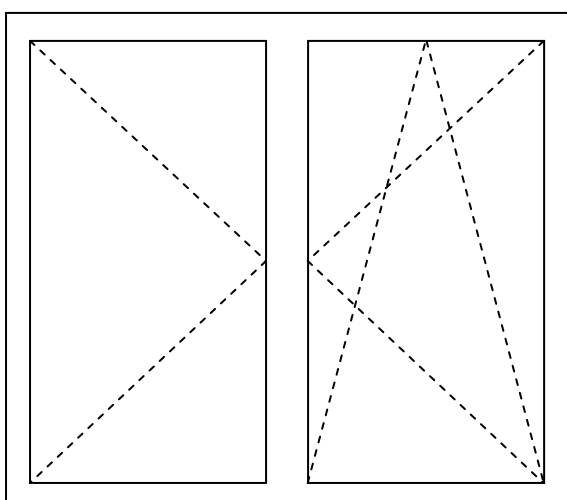

**Zestawienie stolarki okiennej i drzwiowej w budynku Domu Kultury w miejscowości
Pantalowice – ujętej w kosztorysie nr I - KW**

A) Stolarka okienna

Kolor: biały

Wymiary:

szer. – 1,77 m

wys. – 1,45 m

Ilość: 9 szt

Kolor: biały

Wymiary:

szer. – 1,77 m

wys. – 1,45 m

Ilość: 3 szt

Kolor: biały

Wymiary:

szer. – 1,20 m

wys. – 1,45 m

Ilość: 2 szt

Kolor: biały
Wymiary:
szer. – 0,60 m
wys. – 1,45 m
Ilość: 2 szt

Kolor: biały
Wymiary:
szer. – 0,50 m
wys. – 0,50 m
Ilość: 2 szt

Kolor: biały
Wymiary:
szer. – 1,45 m
wys. – 1,45 m
Ilość: 2 szt

B) Stolarka drzwiowa

Kolor: biały

Wymiary:

szer. – 0,90 m

wys. – 2,00 m

Ilość: 5 szt

Kolor: biały

Wymiary: