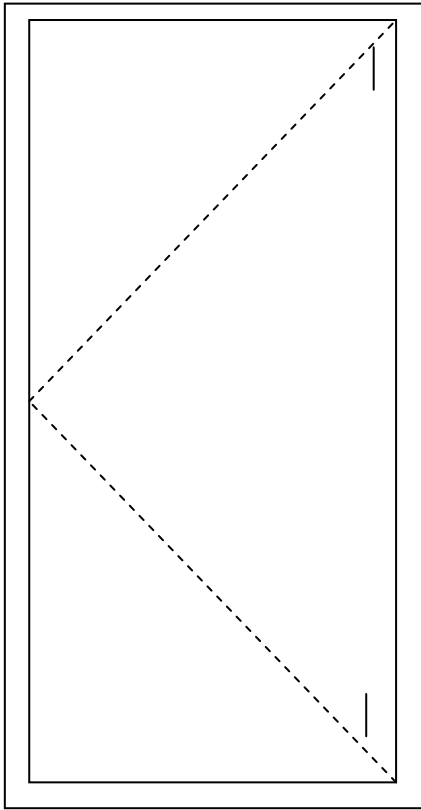

Zestawienie stolarki okiennej i drzwiowej ujętej w kosztorysie ofertowym nr II – NKW

Kolor: biały; wymiary: wysokość – 0,8 m, szerokość – 1,2 m; ilość – 3 szt

Kolor - biały

Wymiary:

Wysokość – 1,20 m

Szerokość – 1,50 m

Ilość – 1 szt

Kolor: biały; wymiary: wysokość – 0,67 m, szerokość – 0,87 m; ilość – 1 szt

Kolor: brązowe

Wymiary:

Wysokość – 1,7 m

Szerokość – 0,8 m

Ilość – 3 szt

Kolor: brązowe

Wymiary:

Wysokość – 2,0 m

Szerokość – 0,8 m

Ilość – 1 szt