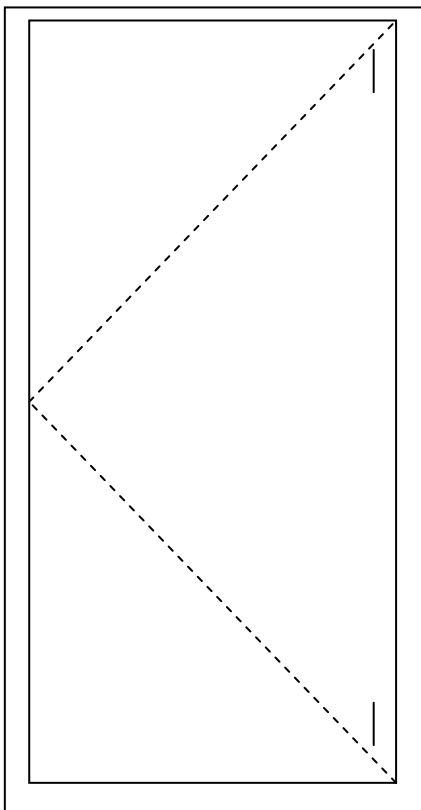

Zestawienie stolarki okiennej i drzwiowej ujętej w kosztorysie ofertowym nr II – NKW

Kolor: biały; wymiary: wysokość – 0,8 m, szerokość – 1,2 m; ilość – 3 szt

Kolor - biały

Wymiary:

Wysokość – 1,20 m

Szerokość – 1,50 m

Ilość – 1 szt

Kolor: biały; wymiary: wysokość – 0,67 m, szerokość – 0,87 m; ilość – 1 szt

Kolor: brązowe

Wymiary:

Wysokość – 1,7 m

Szerokość – 0,8 m

Ilość – 3 szt

Kolor: brązowe

Wymiary:

Wysokość – 2,0 m

Szerokość – 0,8 m

Ilość – 1 szt