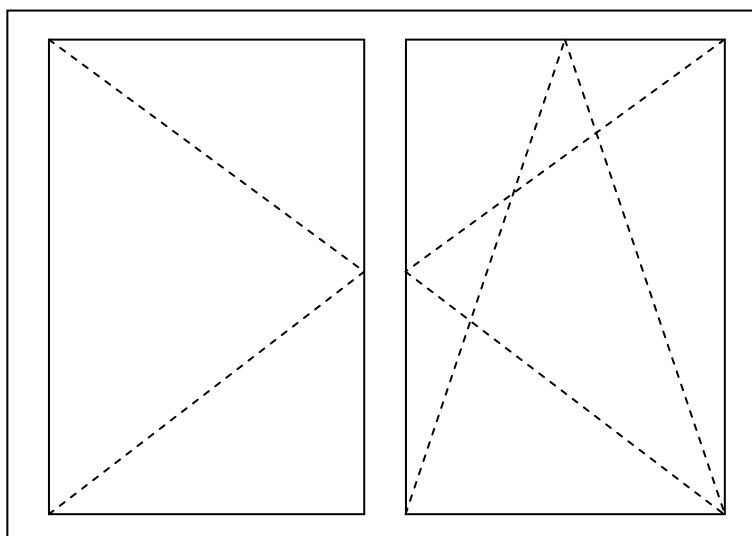

Zestawienie stolarki okiennej i drzwiowej ujętej w kosztorysie ofertowym nr II – NKW

Kolor: biały; wymiary: wysokość – 0,8 m, szerokość – 1,2 m; ilość – 3 szt

Kolor - biały

Wymiary:

Wysokość – 1,20 m

Szerokość – 1,50 m

Ilość – 1 szt

Kolor: biały; wymiary: wysokość – 0,67 m, szerokość – 0,87 m; ilość – 1 szt

Kolor: brązowe

Wymiary:

Wysokość – 1,7 m

Szerokość – 0,8 m

Ilość – 3 szt

Kolor: brązowe

Wymiary:

Wysokość – 2,0 m

Szerokość – 0,8 m

Ilość – 1 szt