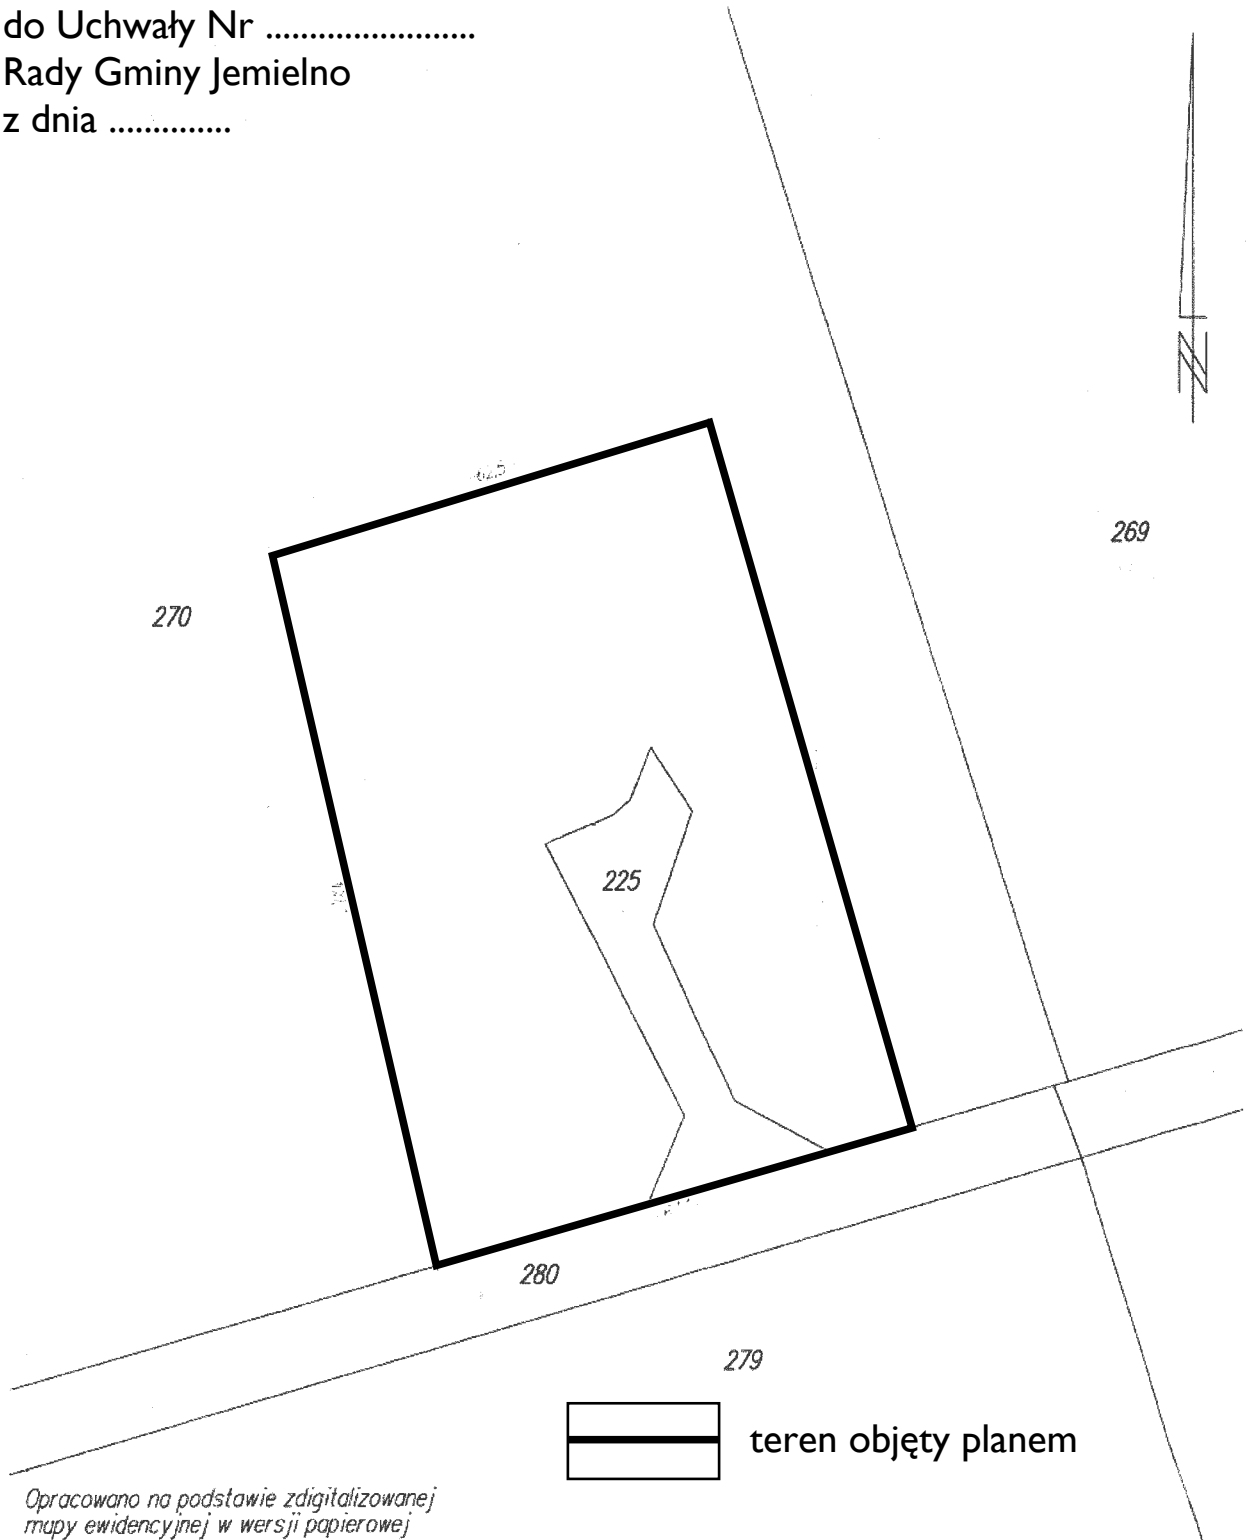

Województwo: dolnośląskie

Powiat: górowski

Gmina: Jemielno

Obręb: Zdzisławice

SZKIC POGLĄDOWY

skala 1:1000

Załącznik nr 5
do Uchwały Nr
Rady Gminy Jemielno
z dnia

Opracowano na podstawie zdigitalizowanej
mapy ewidencyjnej w wersji papierowej