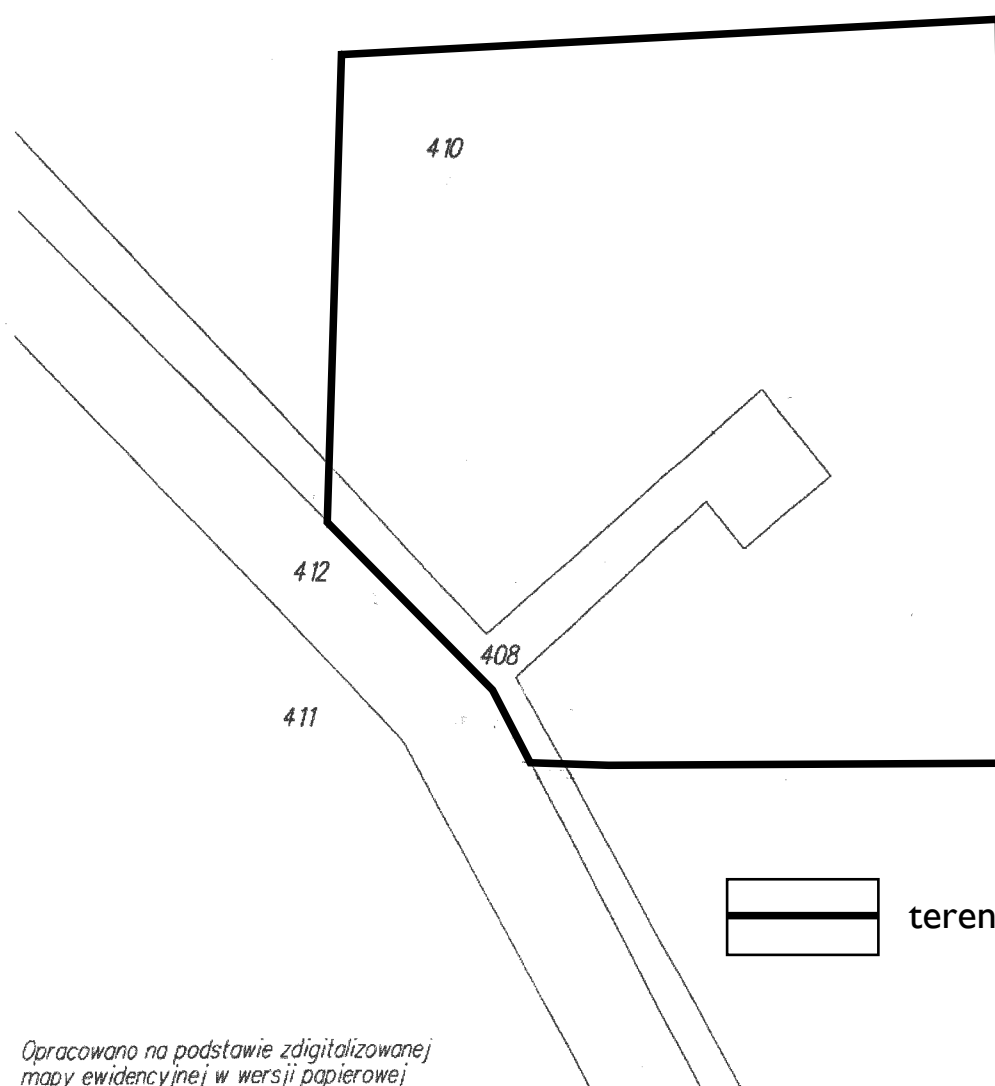

Województwo: dolnośląskie

Powiat: górowski

Gmina: Jemielno

Obręb: Chorągvice

# SZKIC POGLĄDOWY

skala 1:1000

Załącznik nr 4  
do Uchwały Nr .....  
Rady Gminy Jemielno  
z dnia .....

Opracowano na podstawie zdigitalizowanej  
mapy ewidencyjnej w wersji papierowej