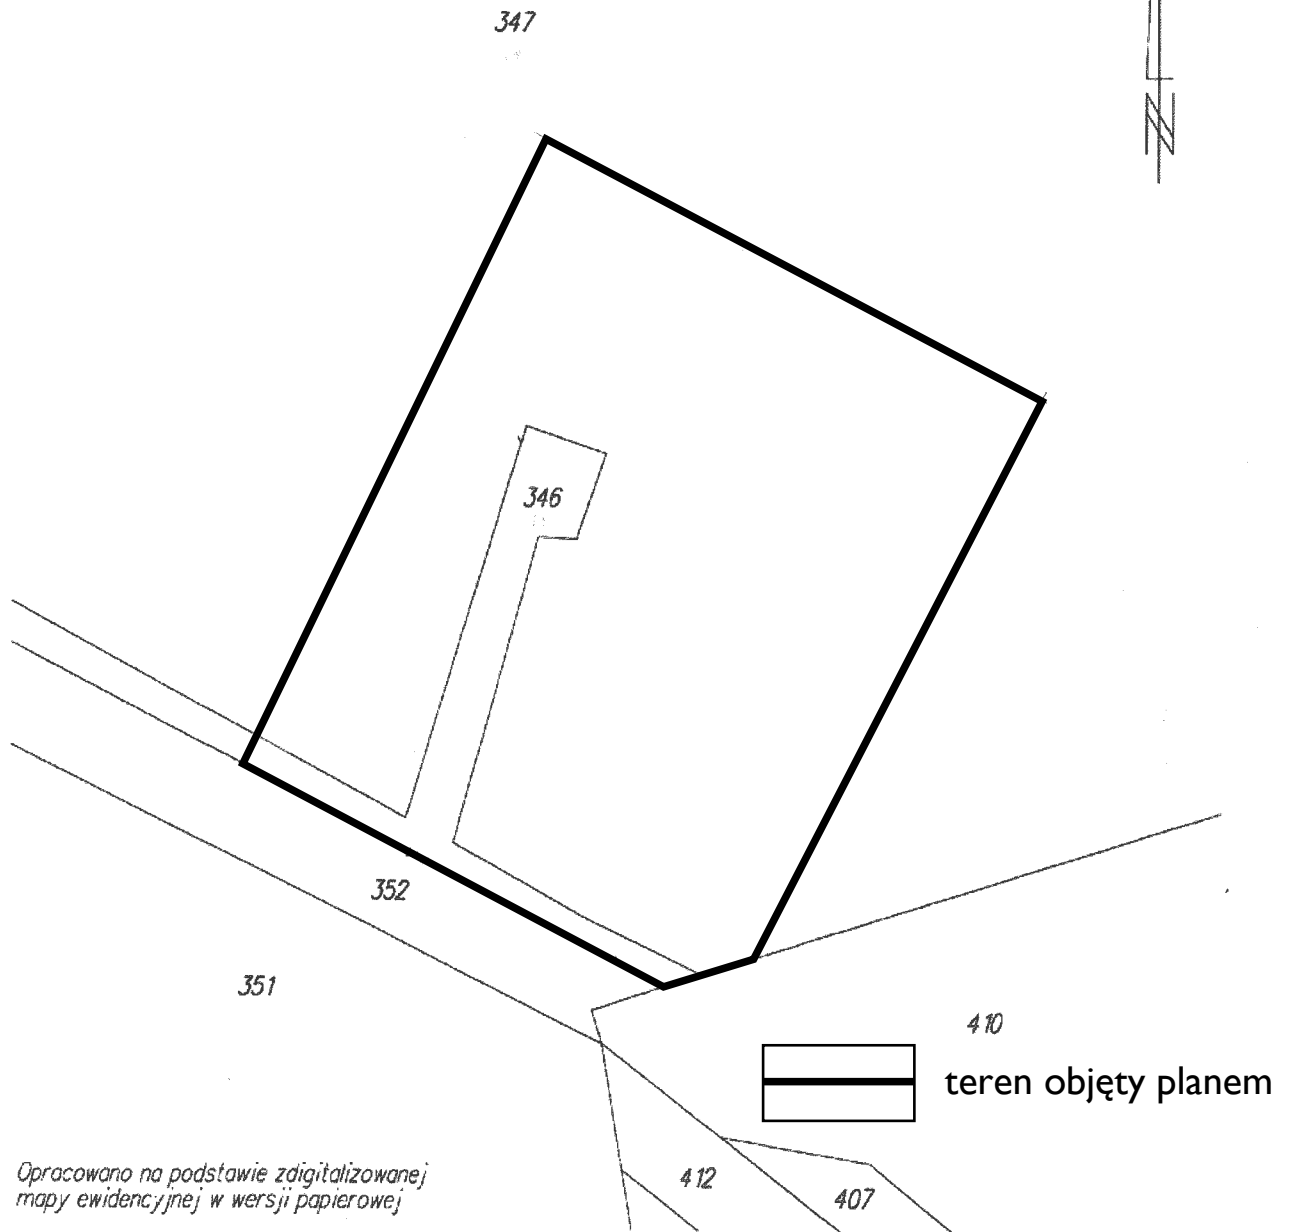

Województwo: dolnośląskie  
Powiat: górowski  
Gmina: Jemielno  
Obręb: Luboszyce Małe

# SZKIC POGLĄDOWY

skala 1:1000

Załącznik nr 2  
do Uchwały Nr .....  
Rady Gminy Jemielno  
z dnia .....

Opracowano na podstawie zdigitalizowanej  
mapy ewidencyjnej w wersji papierowej