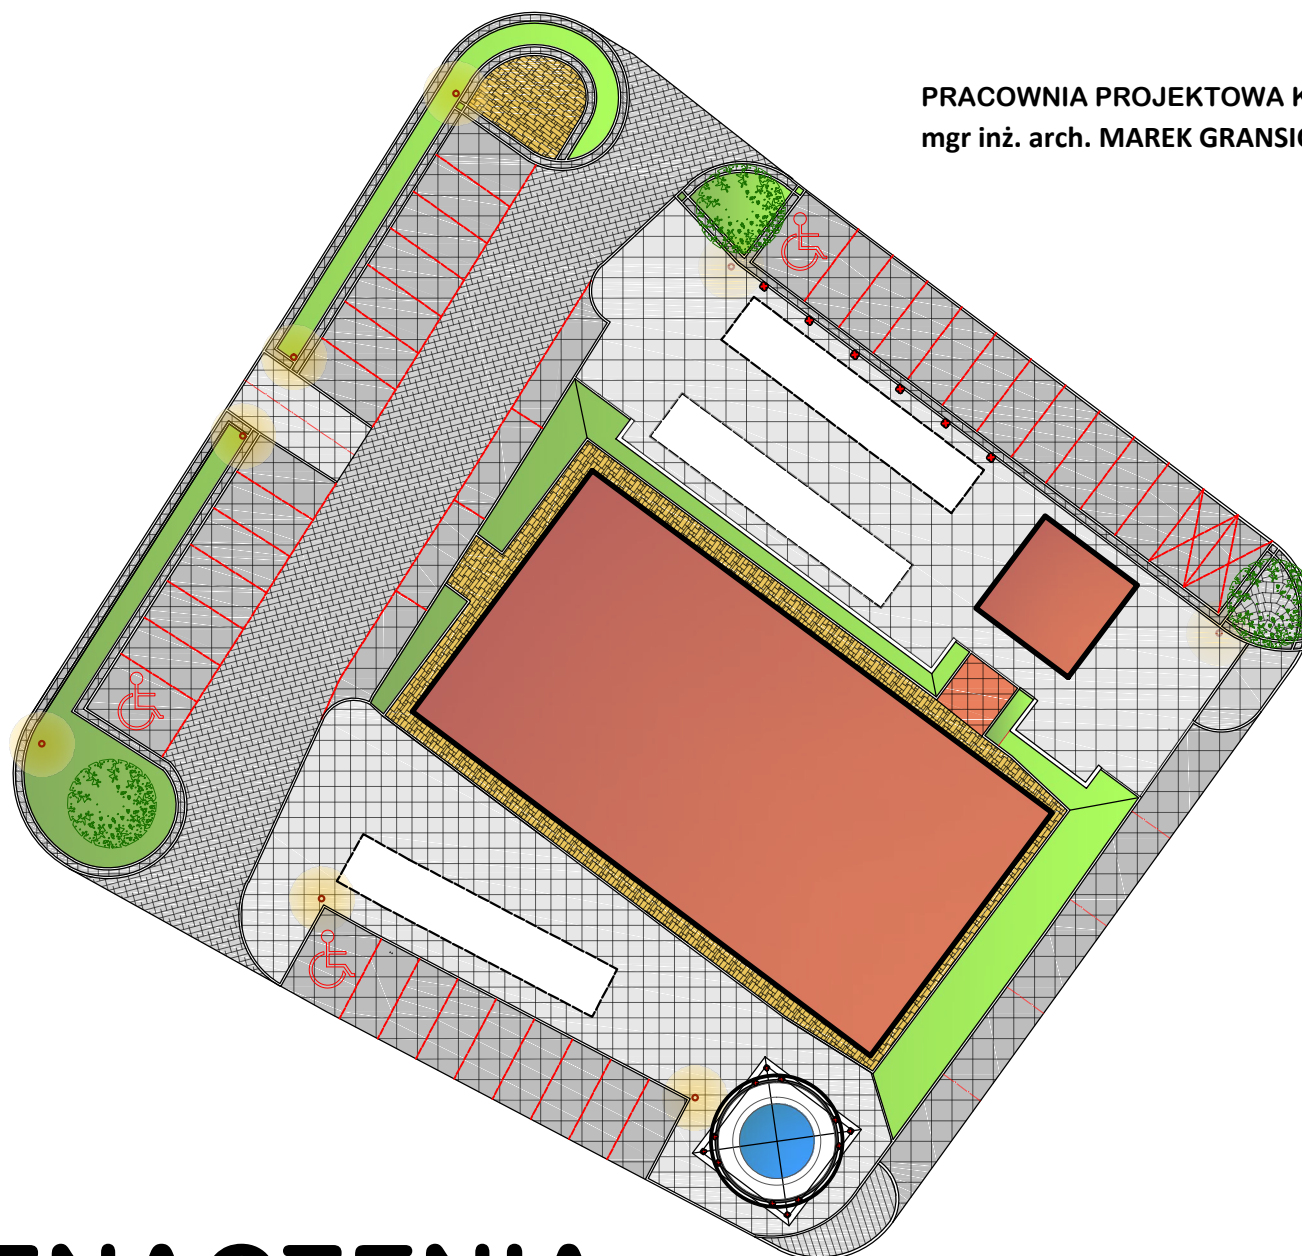

KONCEPCJA ARCHITEKTONICZNA TARGOWISKA w JASLISKACH

PRACOWNIA PROJEKTOWA KMG
mgr inż. arch. MAREK GRANSICKI

UTWORZONY PRZEZ PROGRAM EDUKACYJNY FIRMY AUTODESK

UTWORZONY PRZEZ PROGRAM EDUKACYJNY FIRMY AUTODESK

OZNACZENIA

1. ZIELEŃ NISKA
2. KAMIEŃ BRUKOWY OTOCZAK
3. PŁYTKA GRANITOWA SZARA POD PARKINGI
4. PŁYTKA GRANITOWA JASNO SZARA POD POWIERZCHNIĘ
HANDLOWĄ ORAZ CIĄGI PIESZE
5. KOSTKA GRANITOWA POD CIĄGI JEZDNE
6. LAMPY ULICZNE