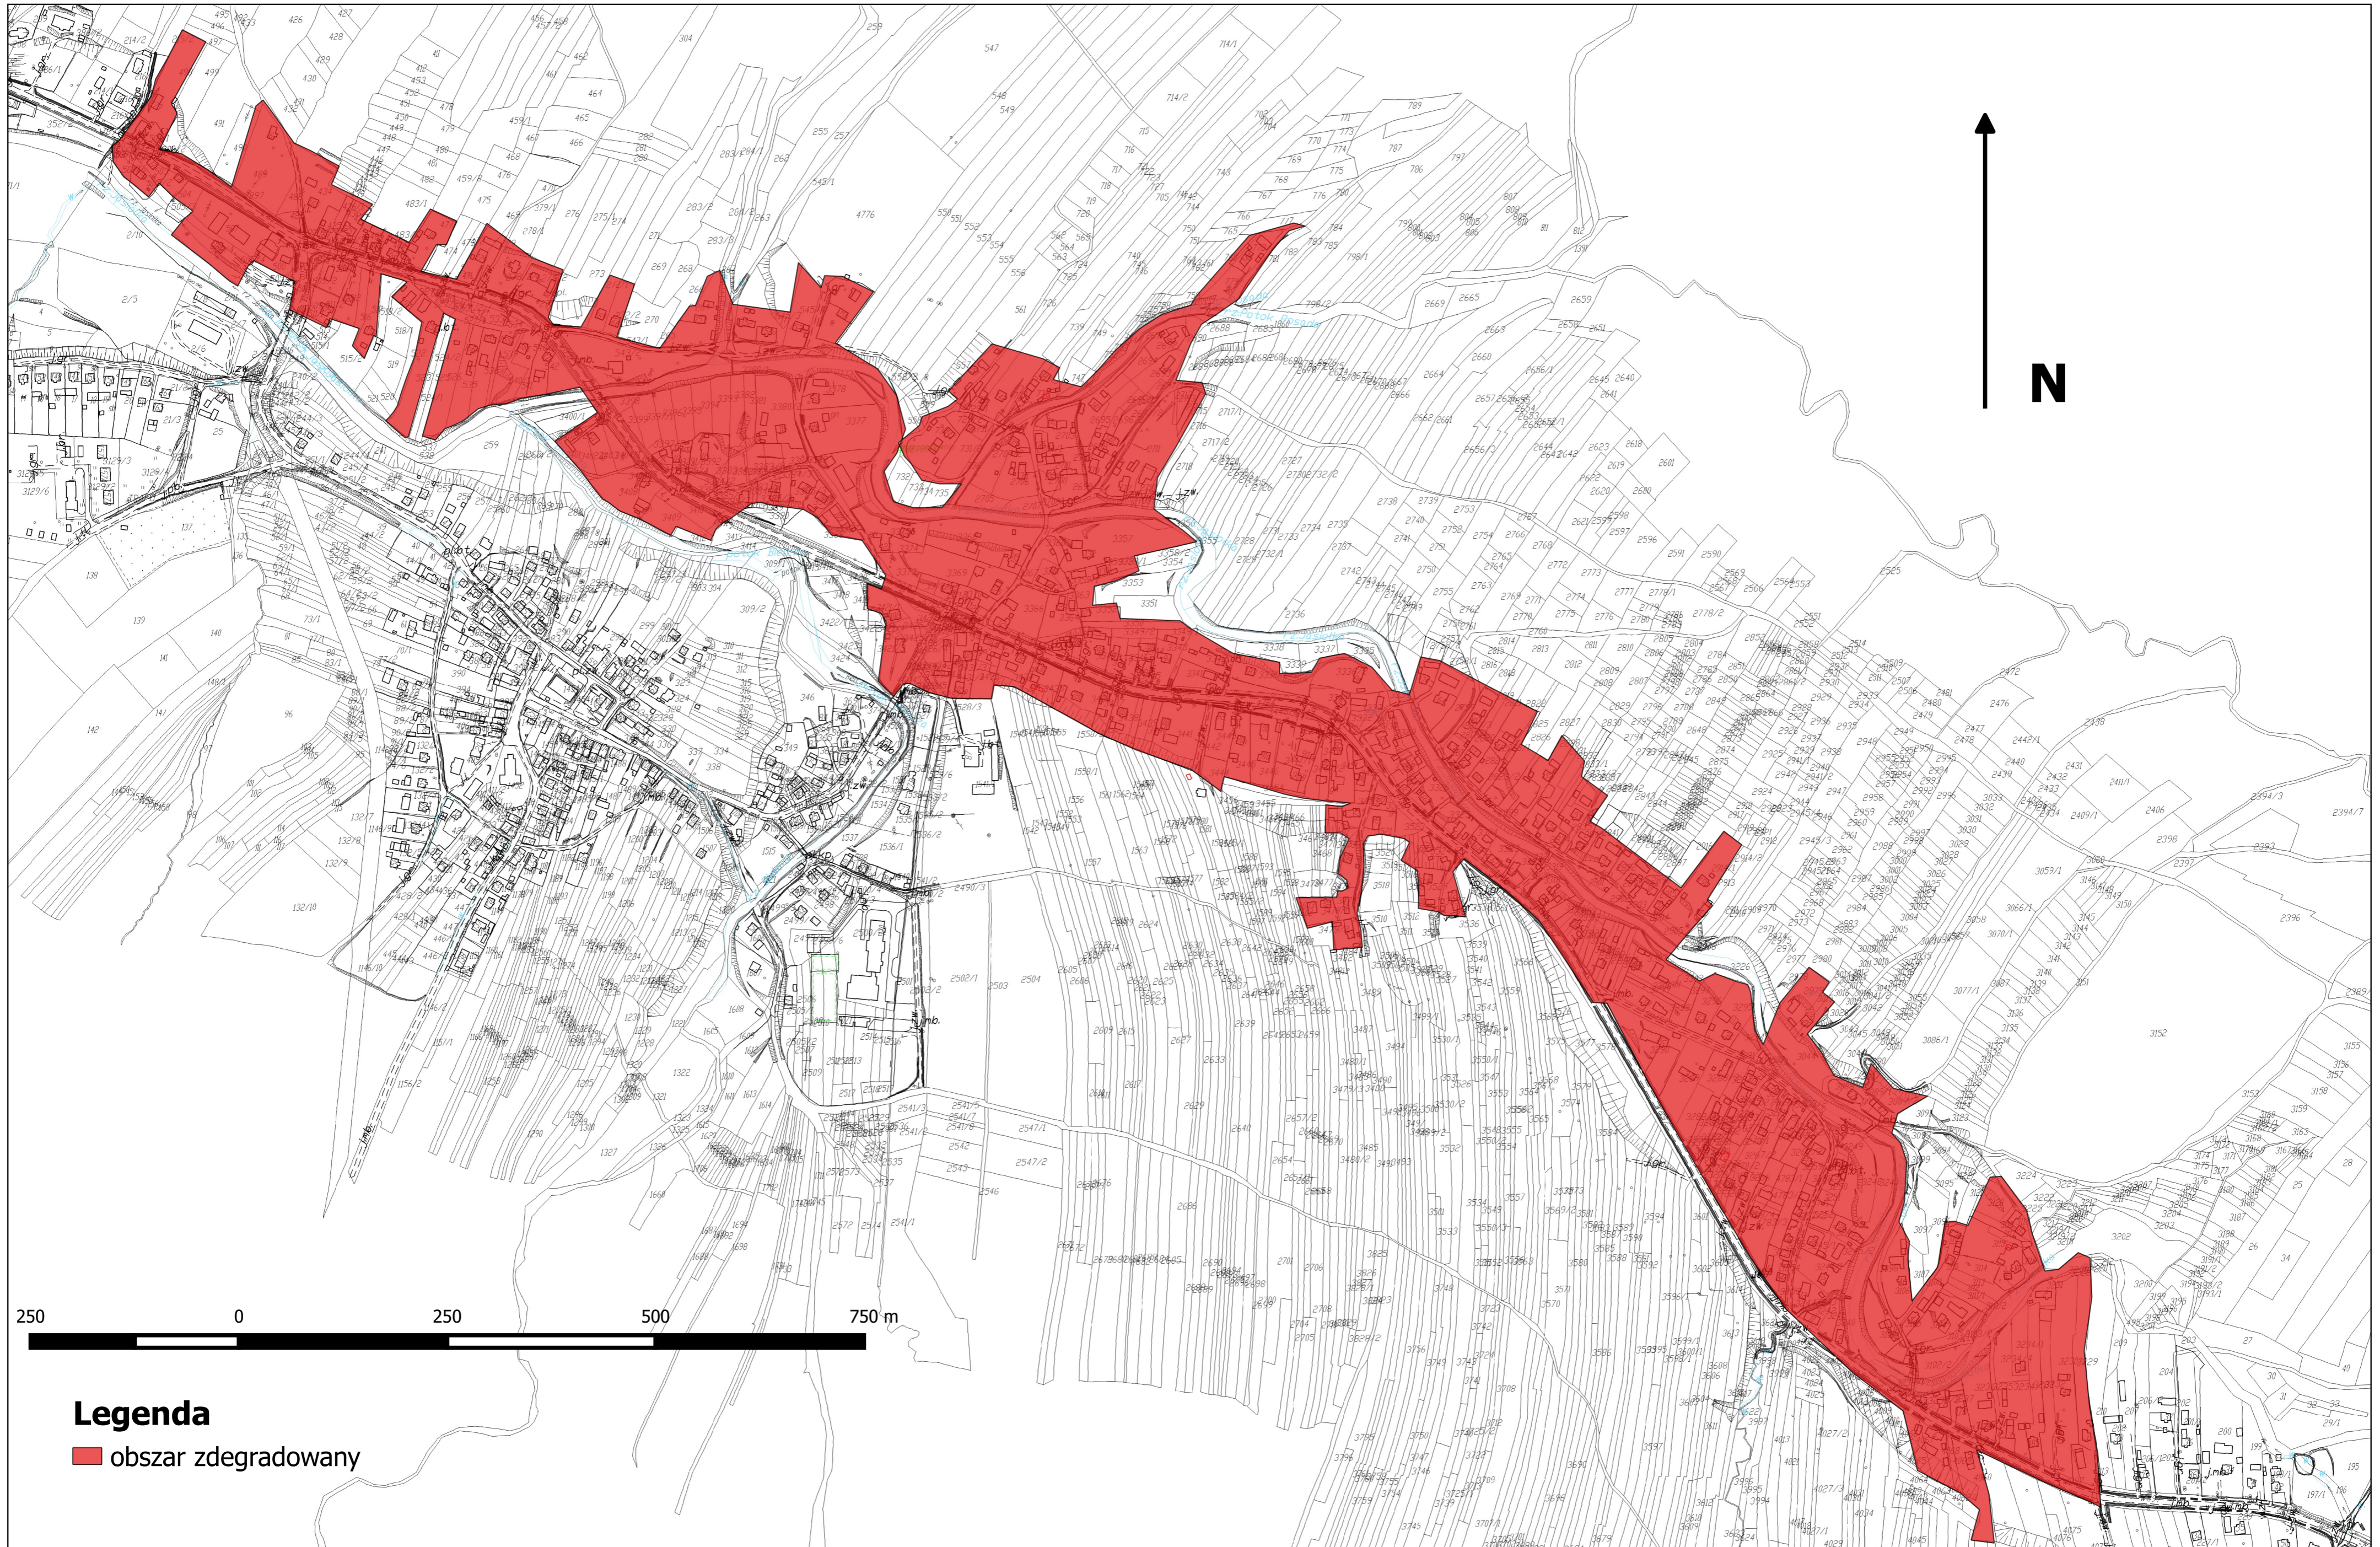

Załącznik nr 3. Obszar zdegradowany Posada Jaślicka skala 1:5000

Legenda

■ obszar zdegradowany