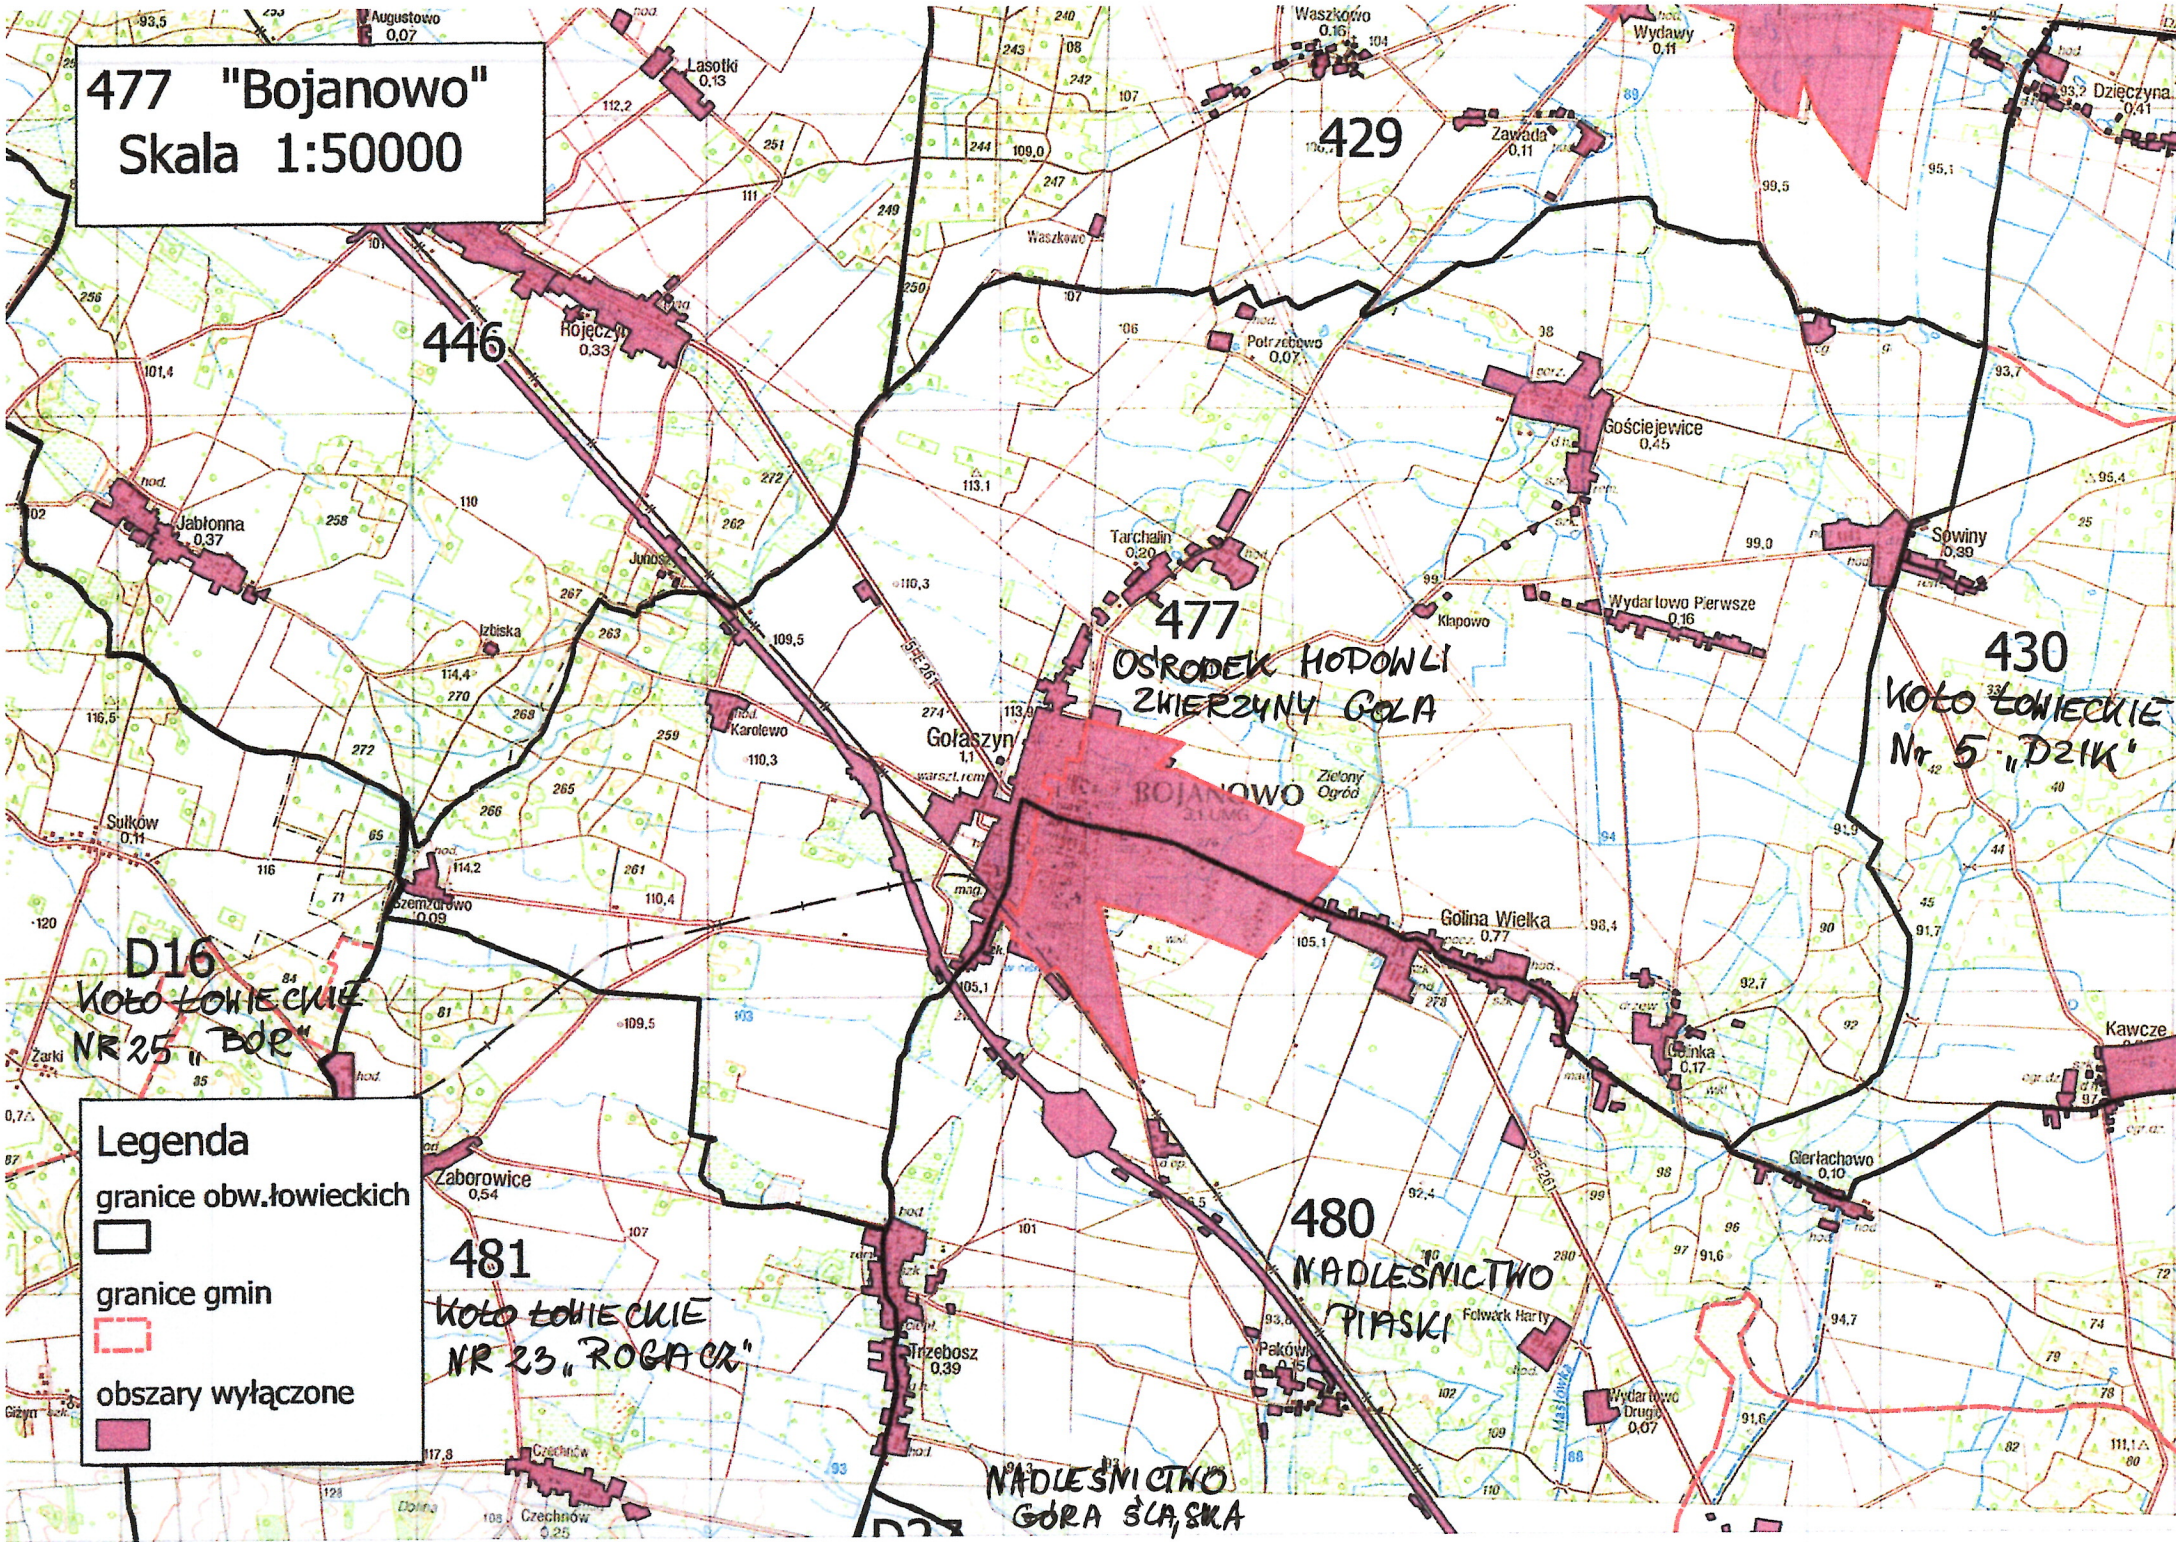

477 "Bojanowo"
Skala 1:50000

Legenda

- granice obw.łowieckich
- granice gmin
- obszary wyłączone

NADLESNICZTWO
GÓRA ŚLĄSKA

477 "Bojanowo"
Skala 1:50000

Legenda

- granice obw. łowieckich
- granice gmin
- obszary wyłączone

D16
KOTO ŁOWIECKIE
NR 25 "BDR"

481
KOTO ŁOWIECKIE
NR 23 "ROGACZ"

NADLESNICZTWO
GORA ŚLĄSKA

480
NADLESNICZTWO
PIASKI

430
KOTO ŁOWIECKIE
NR 5 "DZIK"

477
OSRODEK HODOWLI
ZWIERZNY GOLA

446

429