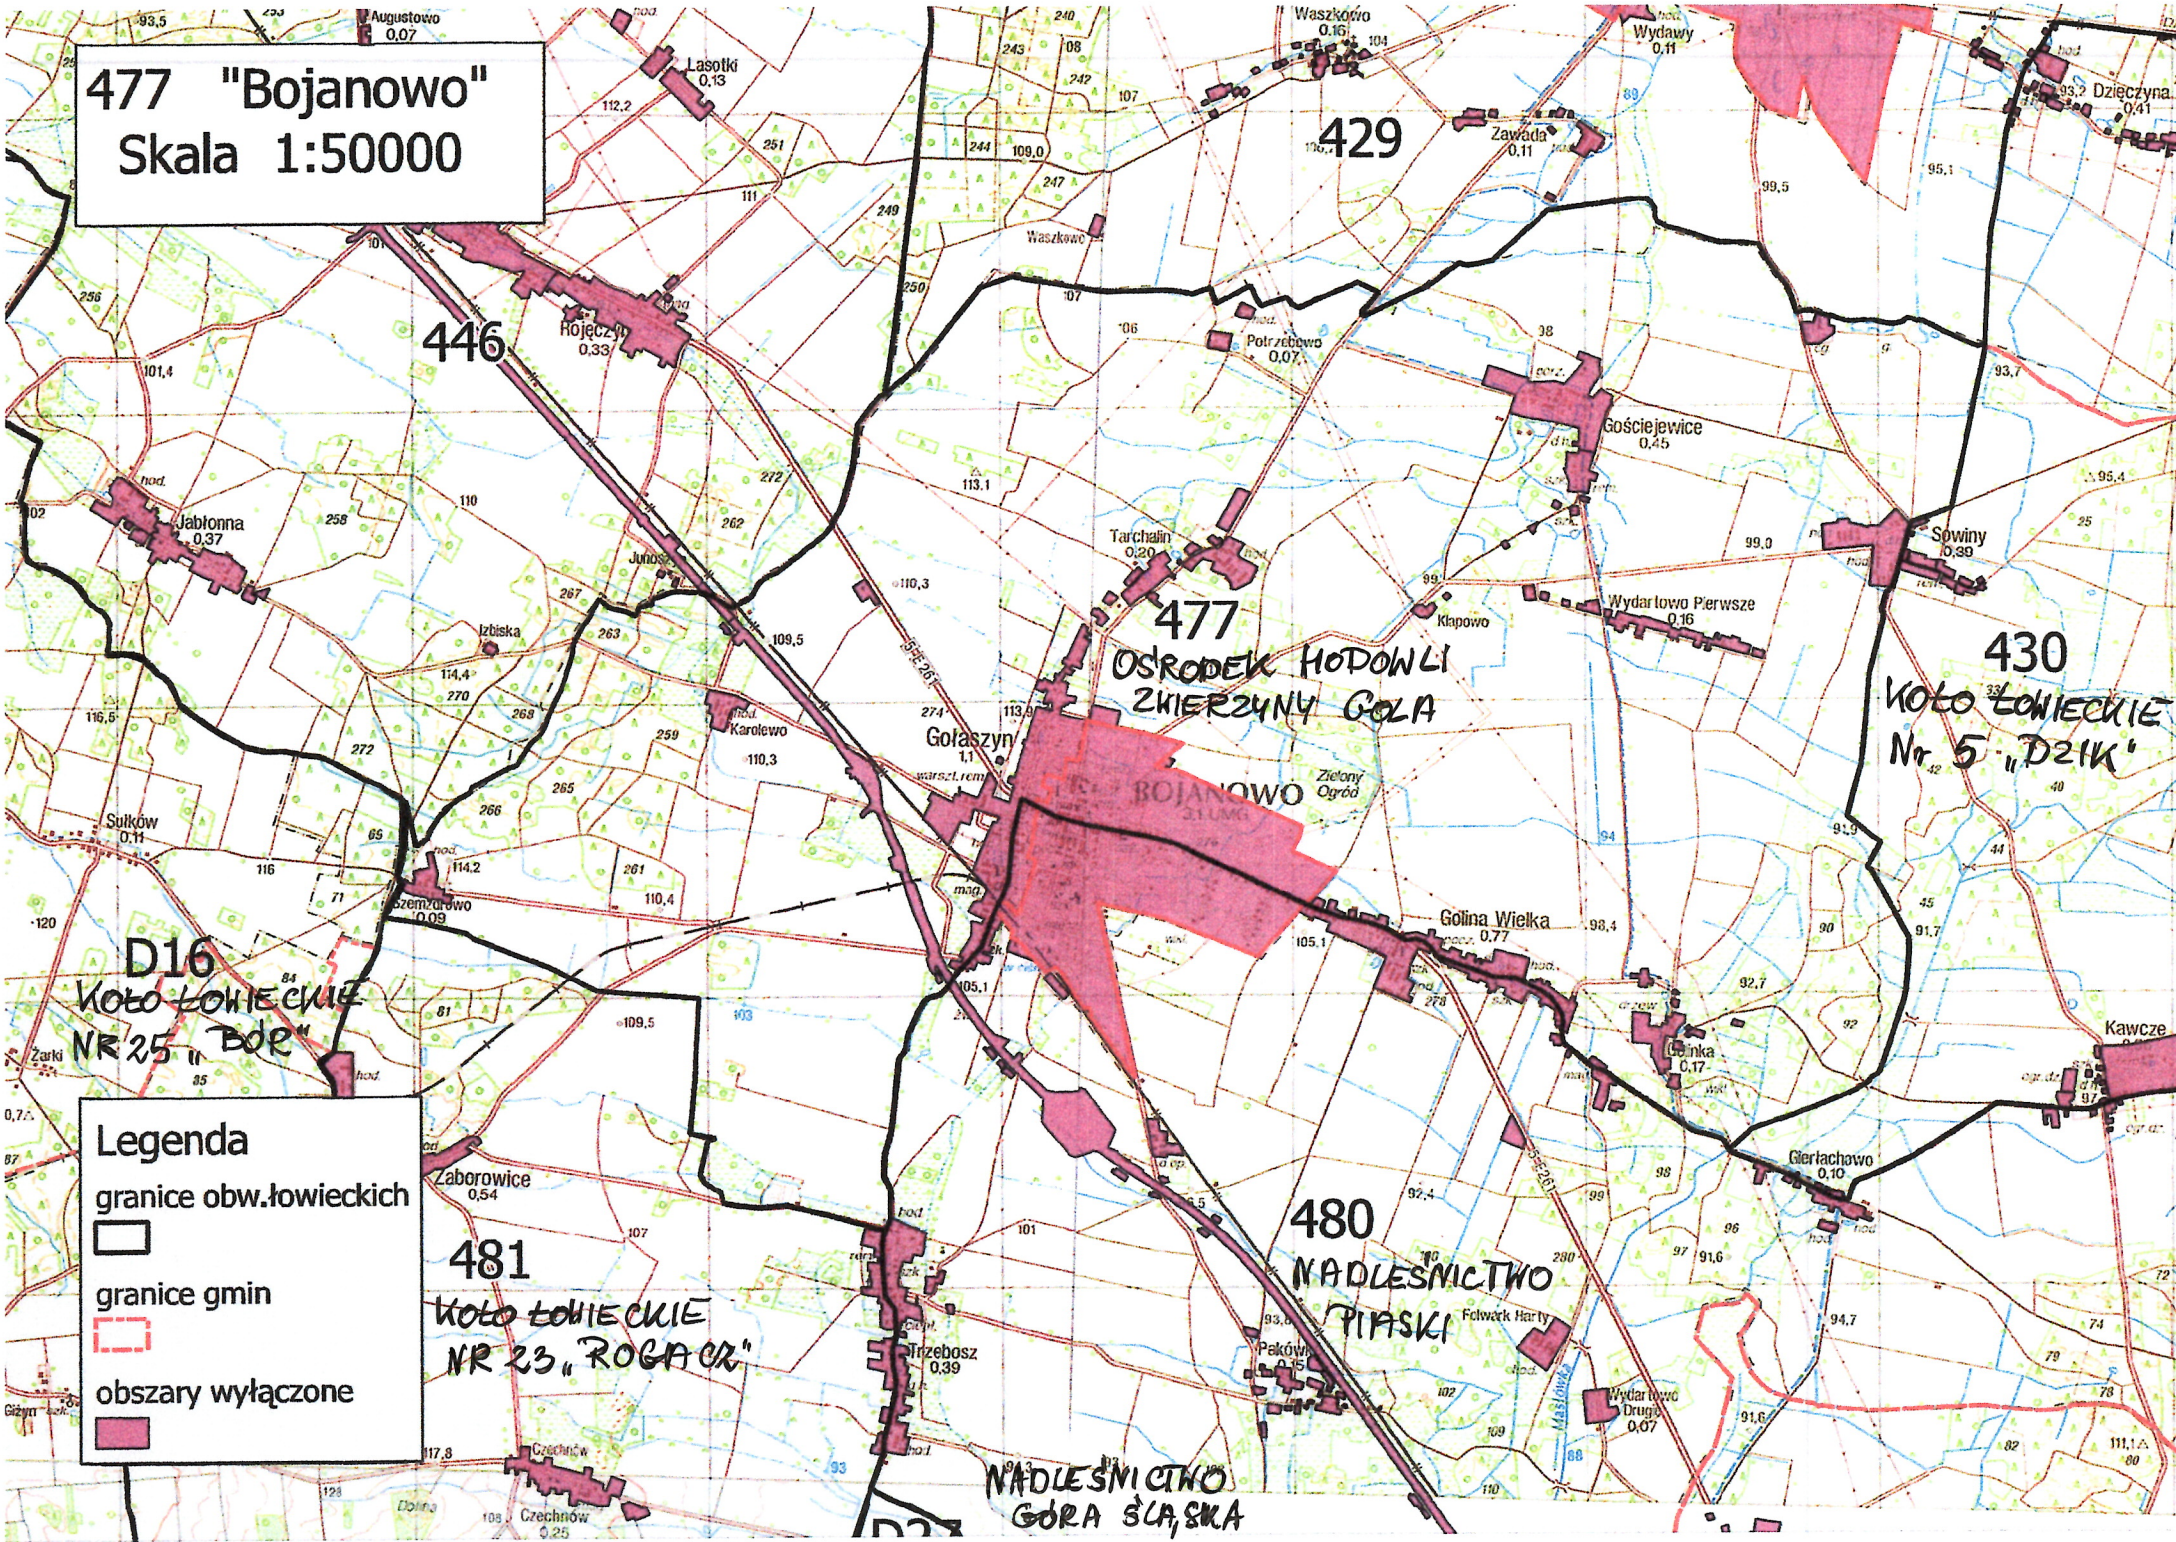

477 "Bojanowo"
Skala 1:50000

Legenda

- granice obw.łowieckich
- granice gmin
- obszary wyłączone

NADLESNICZTWO
GÓRA ŚLĄSKA

477 "Bojanowo"
Skala 1:50000

Legenda

- granice obw. łowieckich
- granice gmin
- obszary wyłączone

D16
KOTO ŁOWIECKIE
NR 25 "BDR"

481
KOTO ŁOWIECKIE
NR 23 "ROGACZ"

NADLESNICZTWO
GORA ŚLĄSKA

480
NADLESNICZTWO
PIASKI

430
KOTO ŁOWIECKIE
NR 5 "DZIK"

477
OSRODEK HODOWLI
ZWIERZNY GOLA

446

429