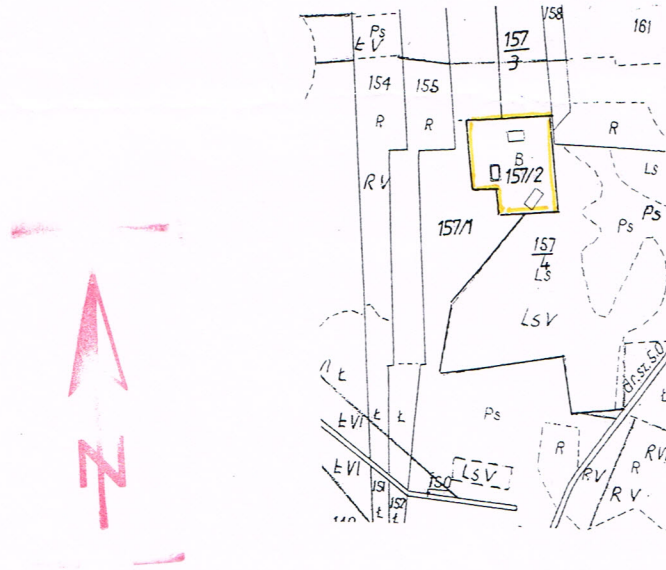

STAROSTWO POWIATOWE
W WIERUSZOWIE
98-100 WIERUSZÓW
ul. Rynek 1-7

Województwo : Łódzkie
Powiat : Wieruszowski
Jednostka ewidencyjna : GALEWICE
Obręb : 20 ŻELAZO
URZĄD GMINY W GALEWICACH
06.11.2015

Wpłynęło dnia
Nr.....Zał.....

OPIS I MAPA

Jednostka rejestrowa : G.139

1 GMINA GALEWICE
WIELUŃSKA 3; GALEWICE;

własność

1/1

Nr działki	Mapa	Położenie działki	Pow. działki [ha]	Nr KW lub inny dokument własności	Rodzaj użytków	Klasa	Pow. uż. [ha]
157/2	1		0.3400	GN-IV. 7532. 427.2014.AW SR1W/00109250/8	Br R Ps Ps	V V	0.0600 0.2800

Razem powierzchnia działek : 0.3400 ha

Słownie : trzy tysiące czterysta m. kwadr.

WYRYS Z MAPY EWIDENCYJNEJ SKALA 1: 5000

Niniejszy wypis z rejestru gruntów i mapę
Sporządzono według stanu na dzień : 2015-11-05
Nr zgł. 162 / 2015
Wykonał : Bogumiła Cieśla