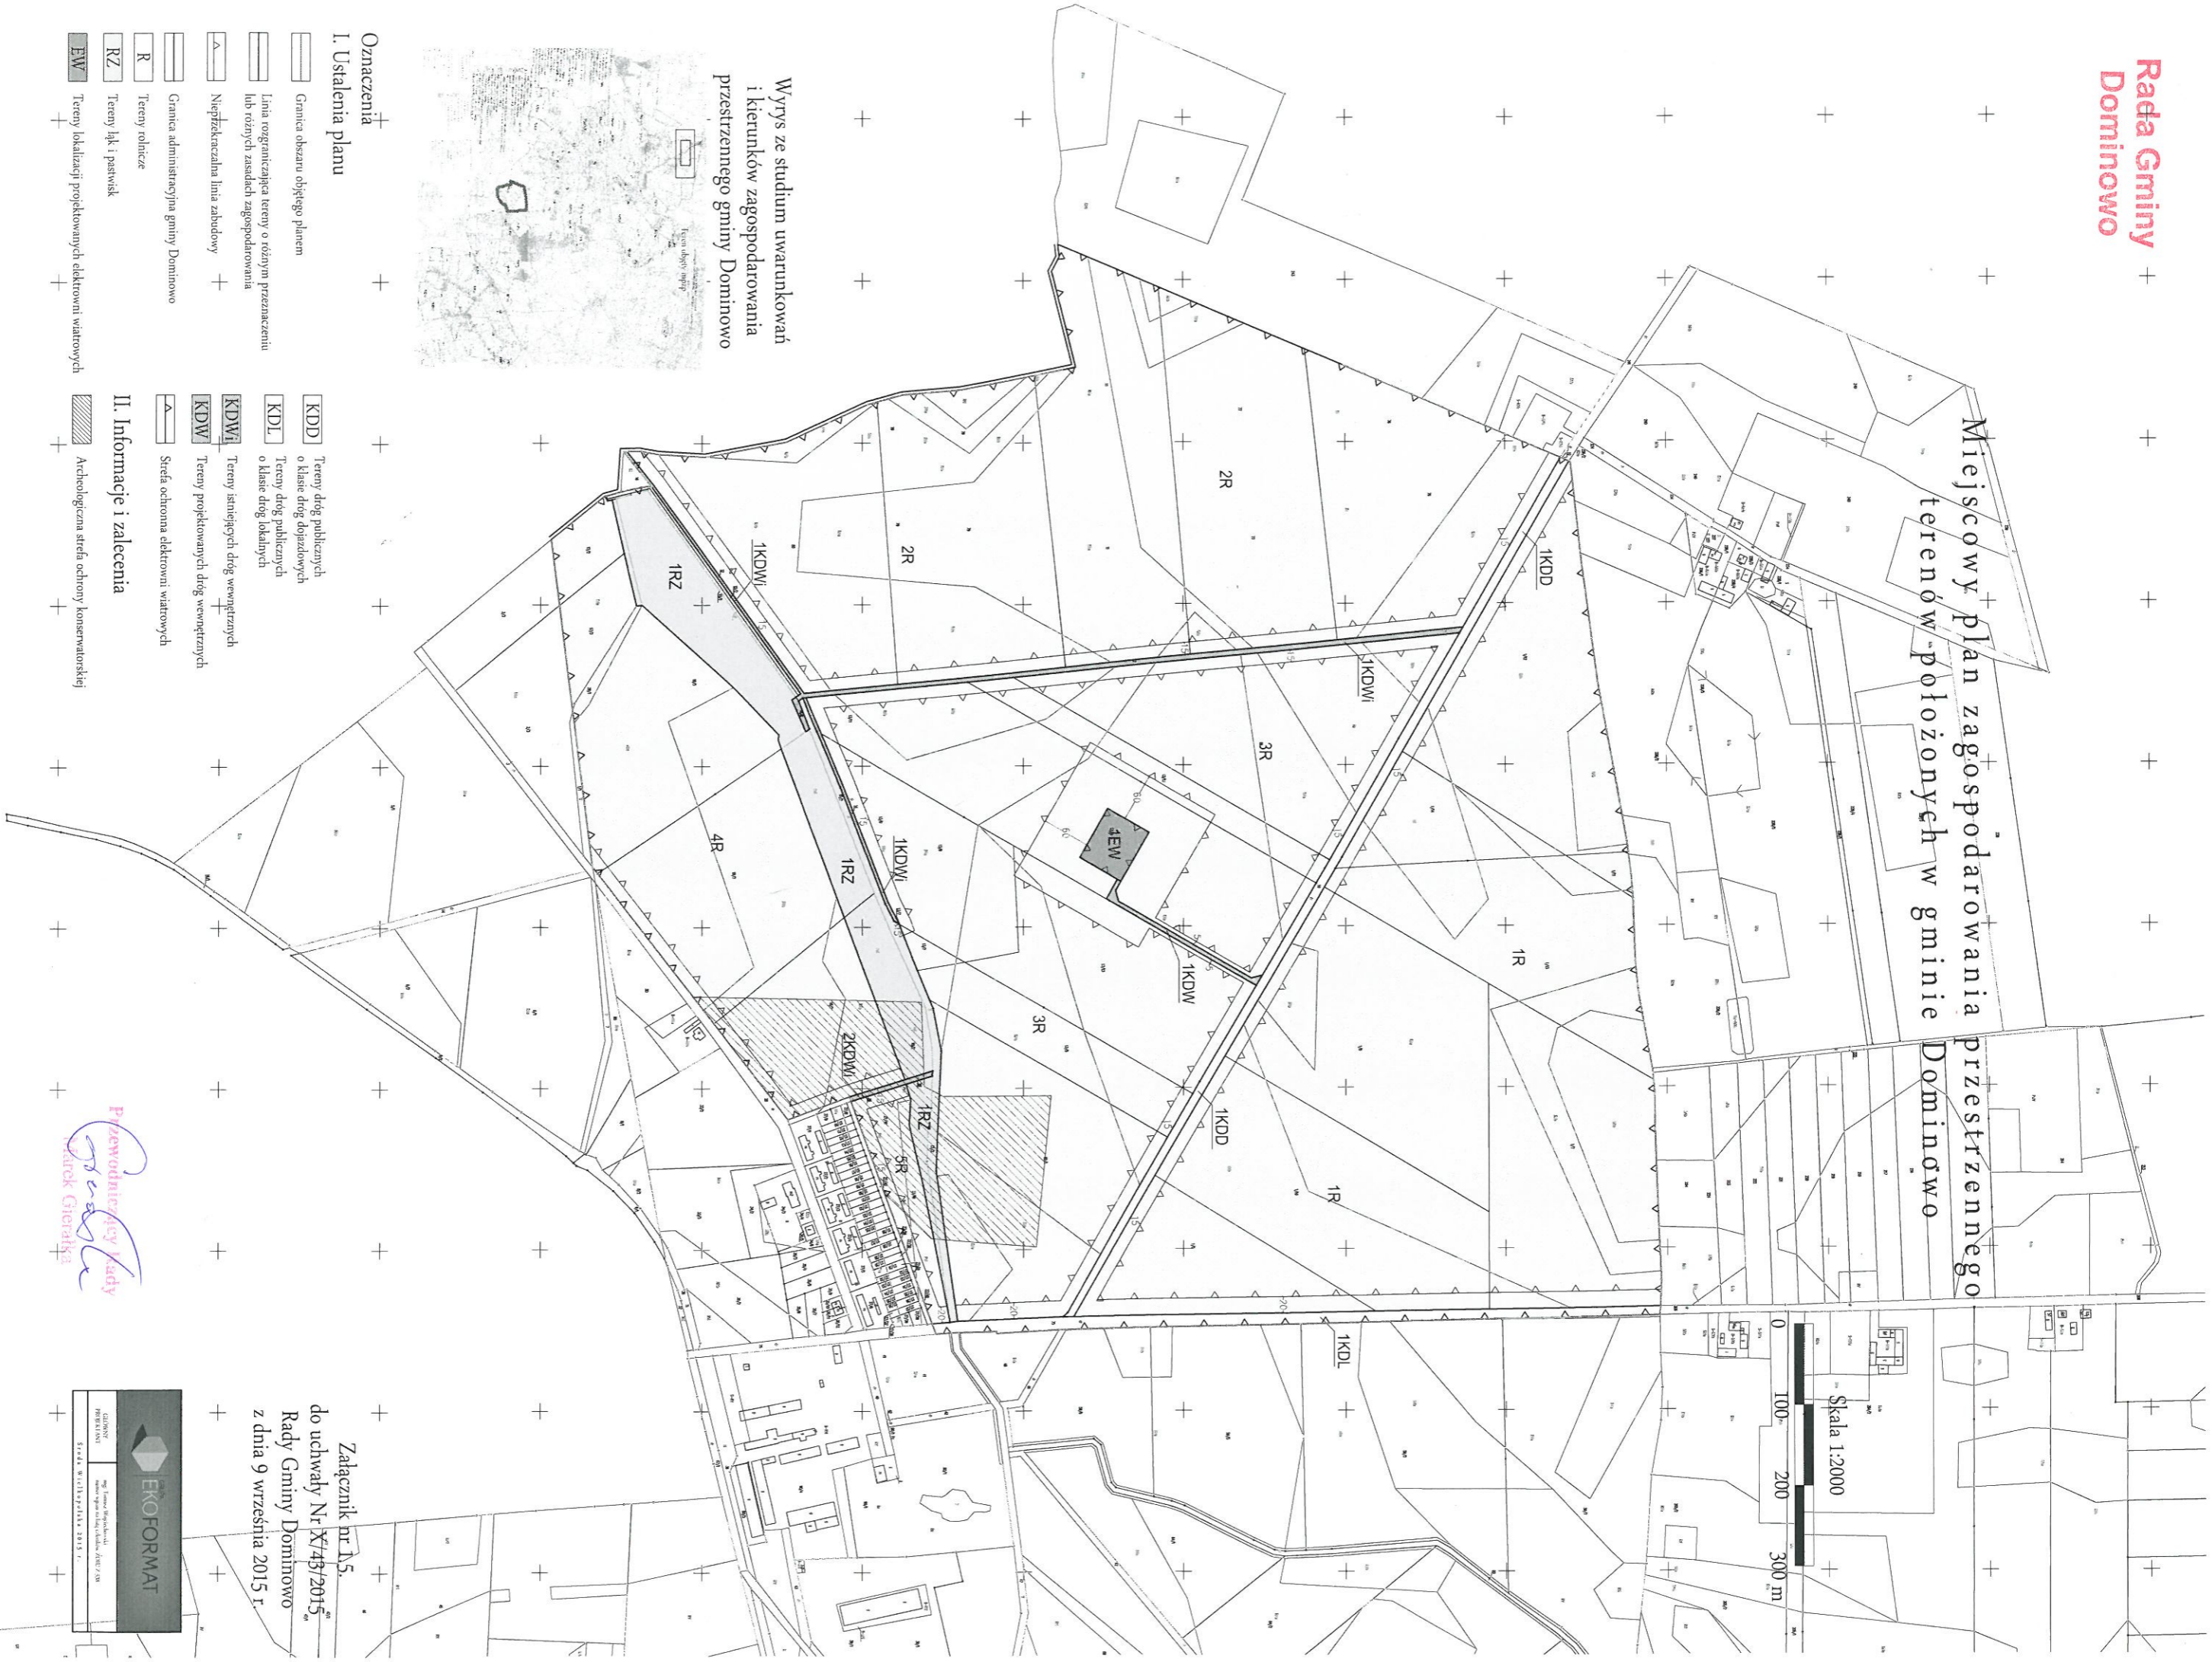

Miejscowy plan zagospodarowania
terenów położonych w gminie
Dominowo

Wrys ze studium uwarunkowań
i kierunków zagospodarowania
przestrzennego gminy Dominowo

Oznaczenia

I. Ustalenia planu

- Granica obszaru objętego planem
- Linia rozgraniczająca tereny o różnym przeznaczeniu lub różnych zasadach zagospodarowania
- Nieprzekraczalna linia zabudowy
- Granica administracyjna gminy Dominowo
- Tereny rolnicze
- Tereny łak i pastwisk
- Tereny lokalizacji projektowanych elektrowni wiatrowych

- KDD Tereny dróg publicznych o klasie dróg dojazdowych
- KDL Tereny dróg publicznych o klasie dróg lokalnych
- KDWM Tereny istniejących dróg wewnętrznych
- KDW Tereny projektowanych dróg wewnętrznych
- Strefa ochronna elektrowni wiatrowych
- Archaeologiczna strefa ochrony konserwatorskiej