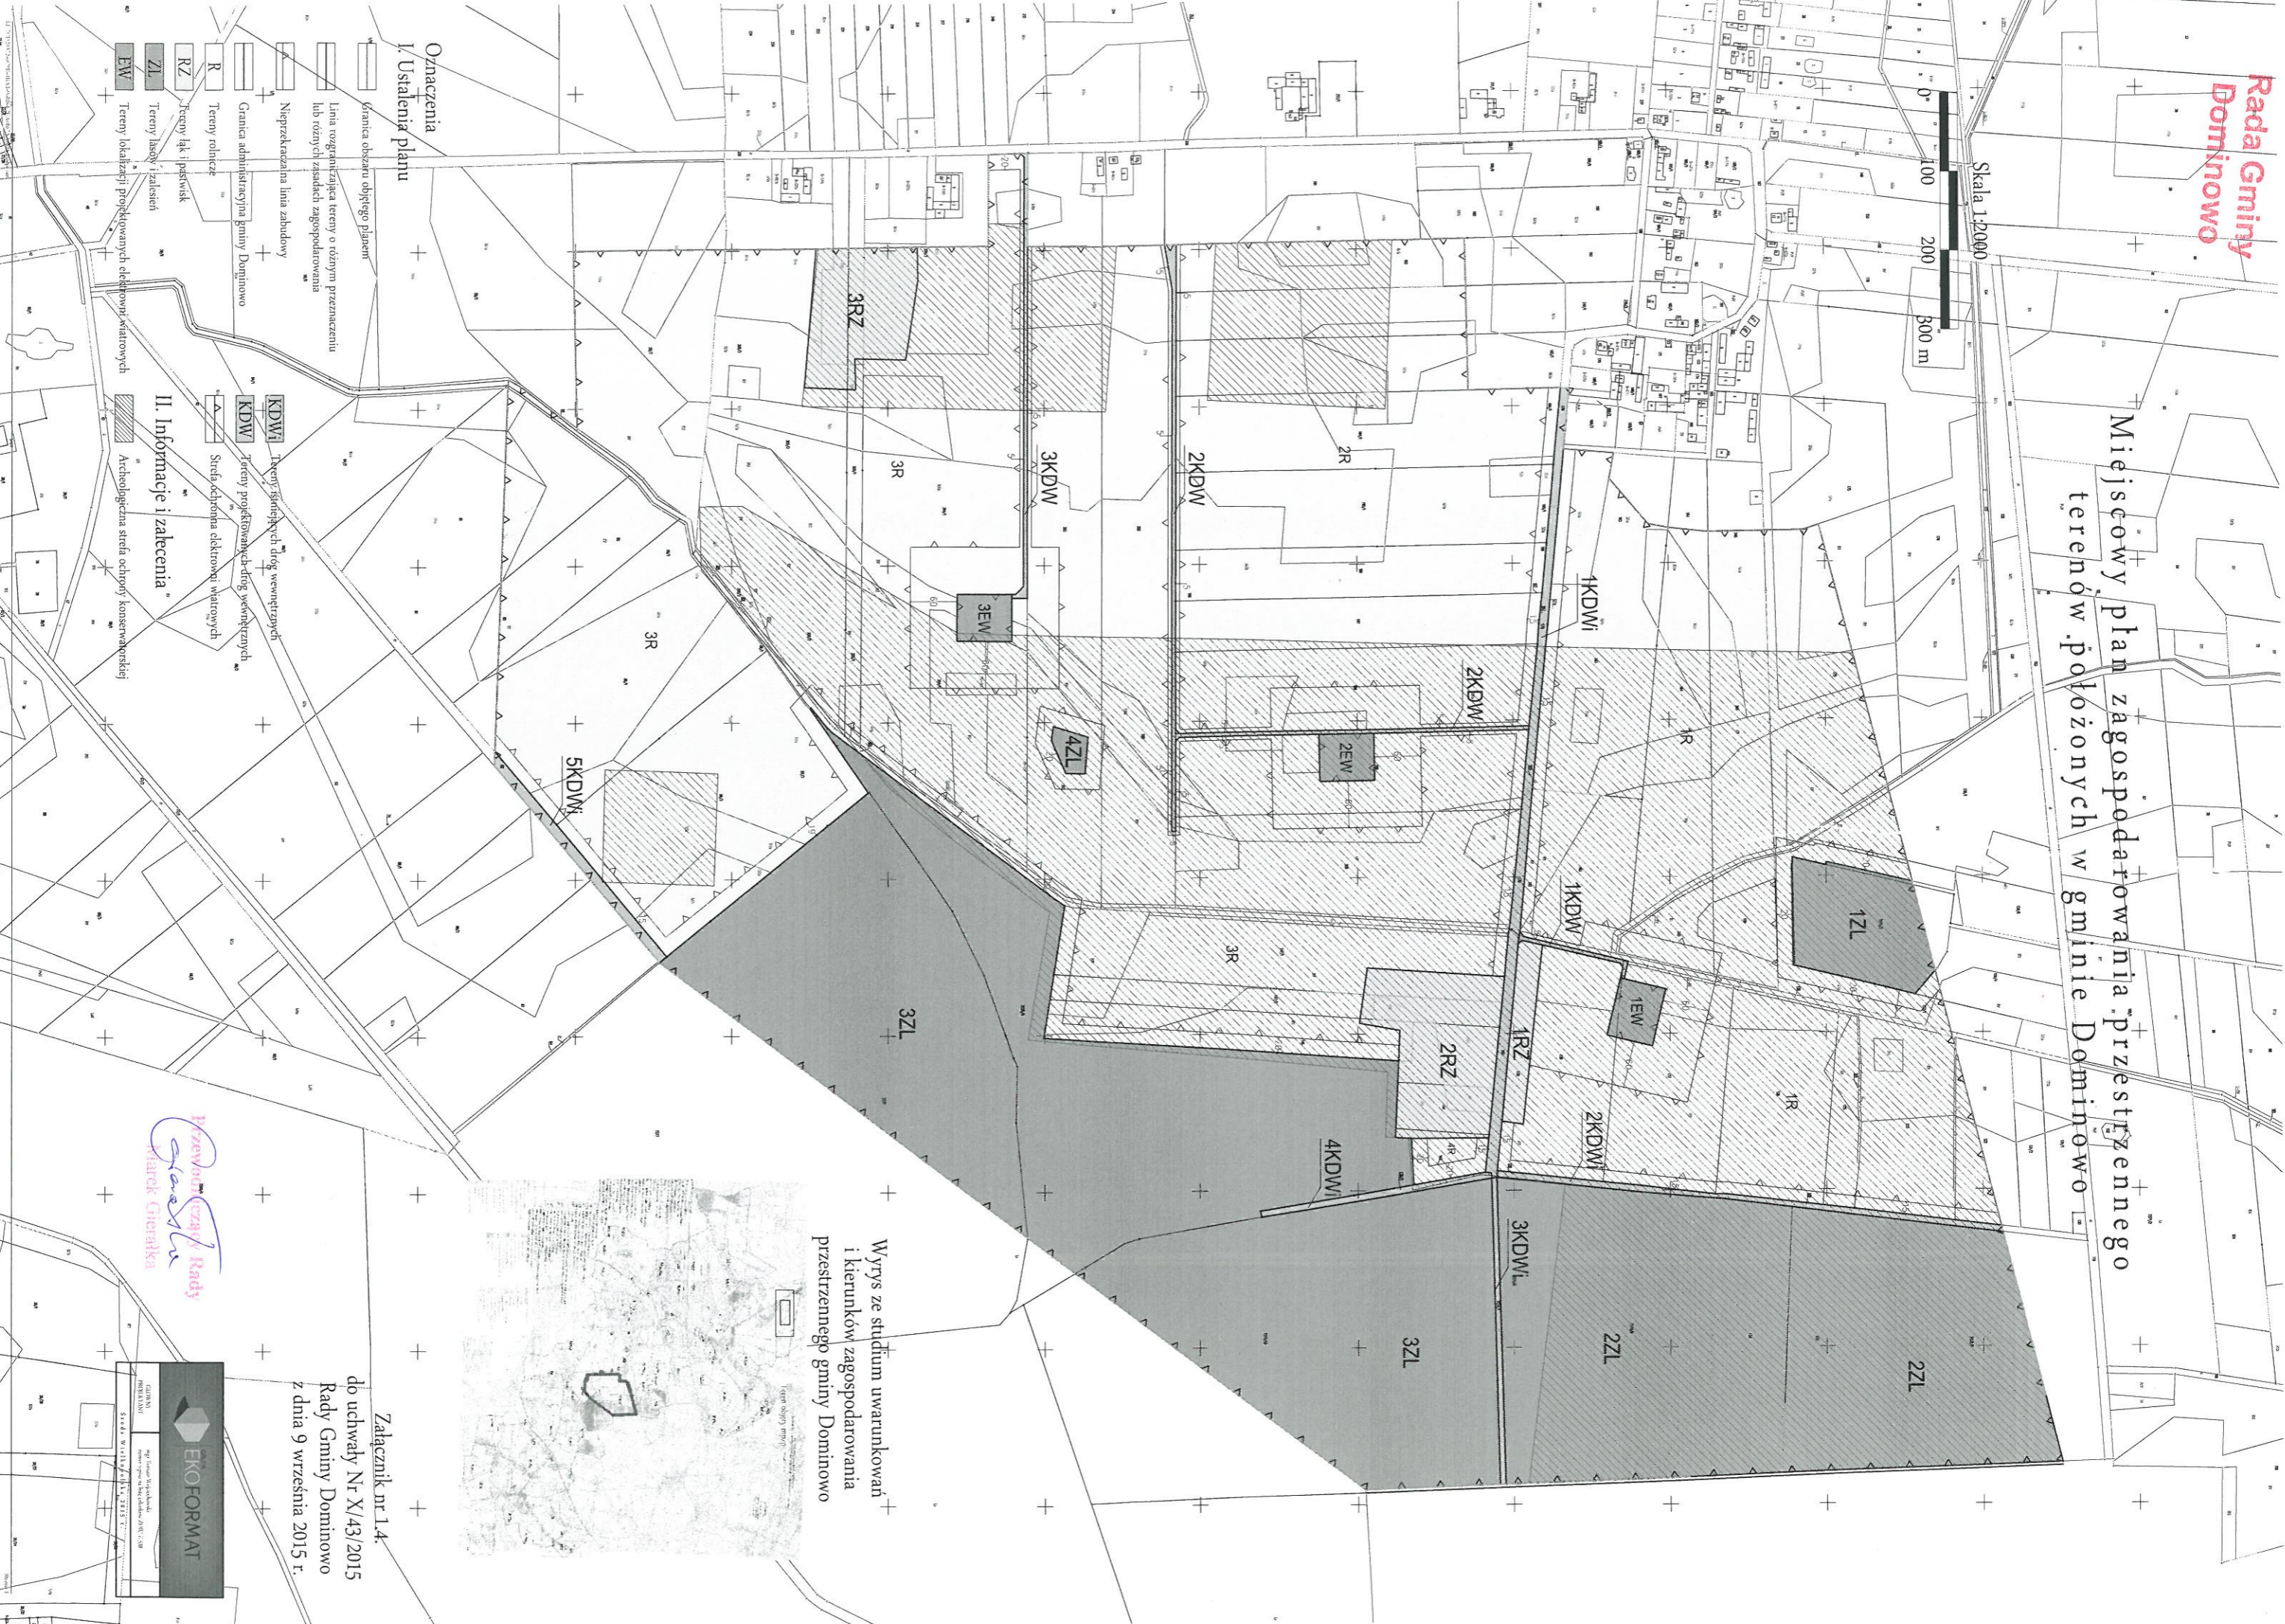

# Miejscowy plan zagospodarowania przestrzennego terenów położonych w gminie Dominowo

Skala 1:2000

## I. Ustalenia planu

- Granica obszaru objętego planem
- Linia rozgraniczająca tereny o różnym przeznaczeniu lub różnych zasadach zagospodarowania
- Nieprzekraczalna linia zabudowy
- Granica administracyjna gminy Dominowo
- Tereny rolnicze
- Tereny łąk i pastwisk
- Tereny łąki i pastwisk
- Tereny łąki i pastwisk
- Tereny lokalizacji projektowanych elektrowni wiatrowych

## II. Informacje i zalecenia

- Tereny zielonych dróg wewnętrznych
- Strefa ochronna elektrowni wiatrowych
- Archeologiczna strefa ochrony konserwatorskiej

Wrys z studium uwarunkowań i kierunków zagospodarowania przestrzennego gminy Dominowo