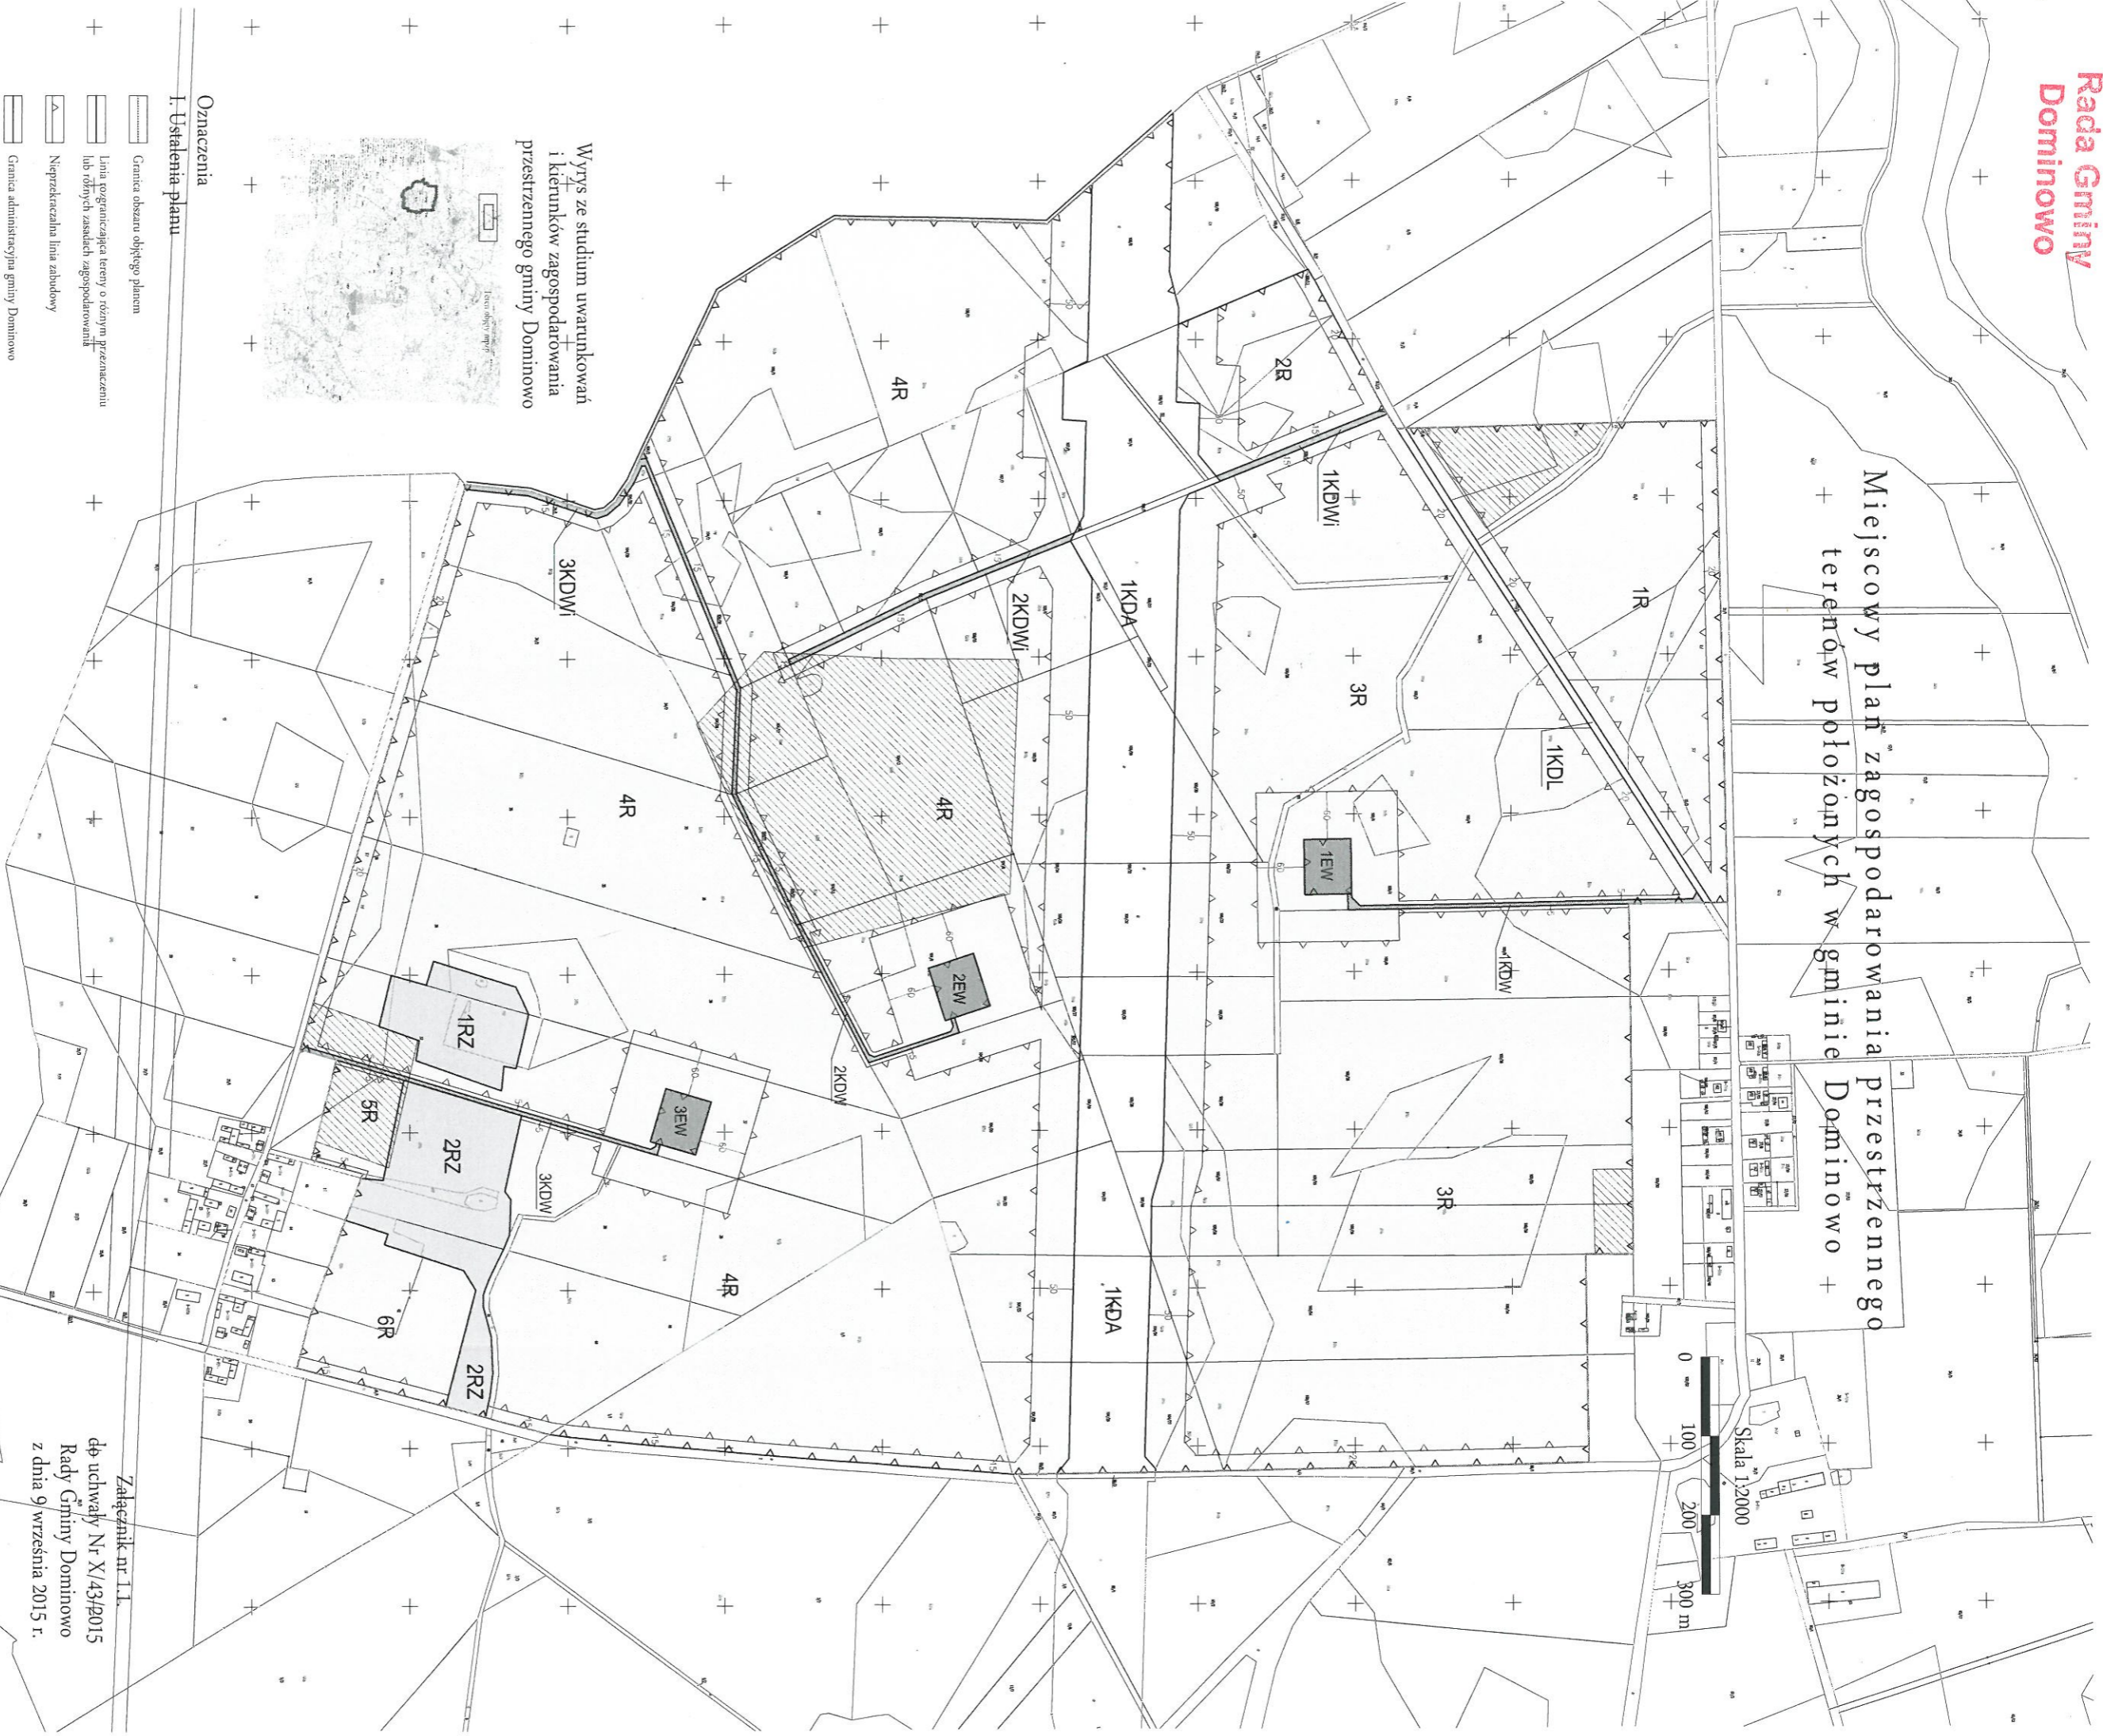

Miejscowy plan zagospodarowania
terenów położonych w gminie
przestrzennego
Dominowo

Skala 1:2000

Wzrys ze studium uwarunkowań
i kierunków zagospodarowania
przestrzennego gminy Dominowo

Oznaczenia
I. Ustalenia planu

- Granica obszaru objętego planem
- Linia rozgraniczająca tereny o różnym przeznaczeniu lub różnych zasadach zagospodarowania
- Nieprzekraczalna linia zabudowy
- Granica administracyjna gminy Dominowo
- R Tereny rolnicze
- RZ Tereny las i pastwisk
- EW Tereny lokalizacji projektowanych elektrowni wiatrowych
- KDWI Tereny istniejących dróg wewnętrznych
- KDW Tereny projektowanych dróg wewnętrznych

- KDA Tereny dróg publicznych o klasie autostrad
- KDL Tereny dróg publicznych o klasie dróg lokalnych
- Strefa ochronna elektrowni wiatrowych

II. Informacje i zalecenia

- Archaeological protection zone