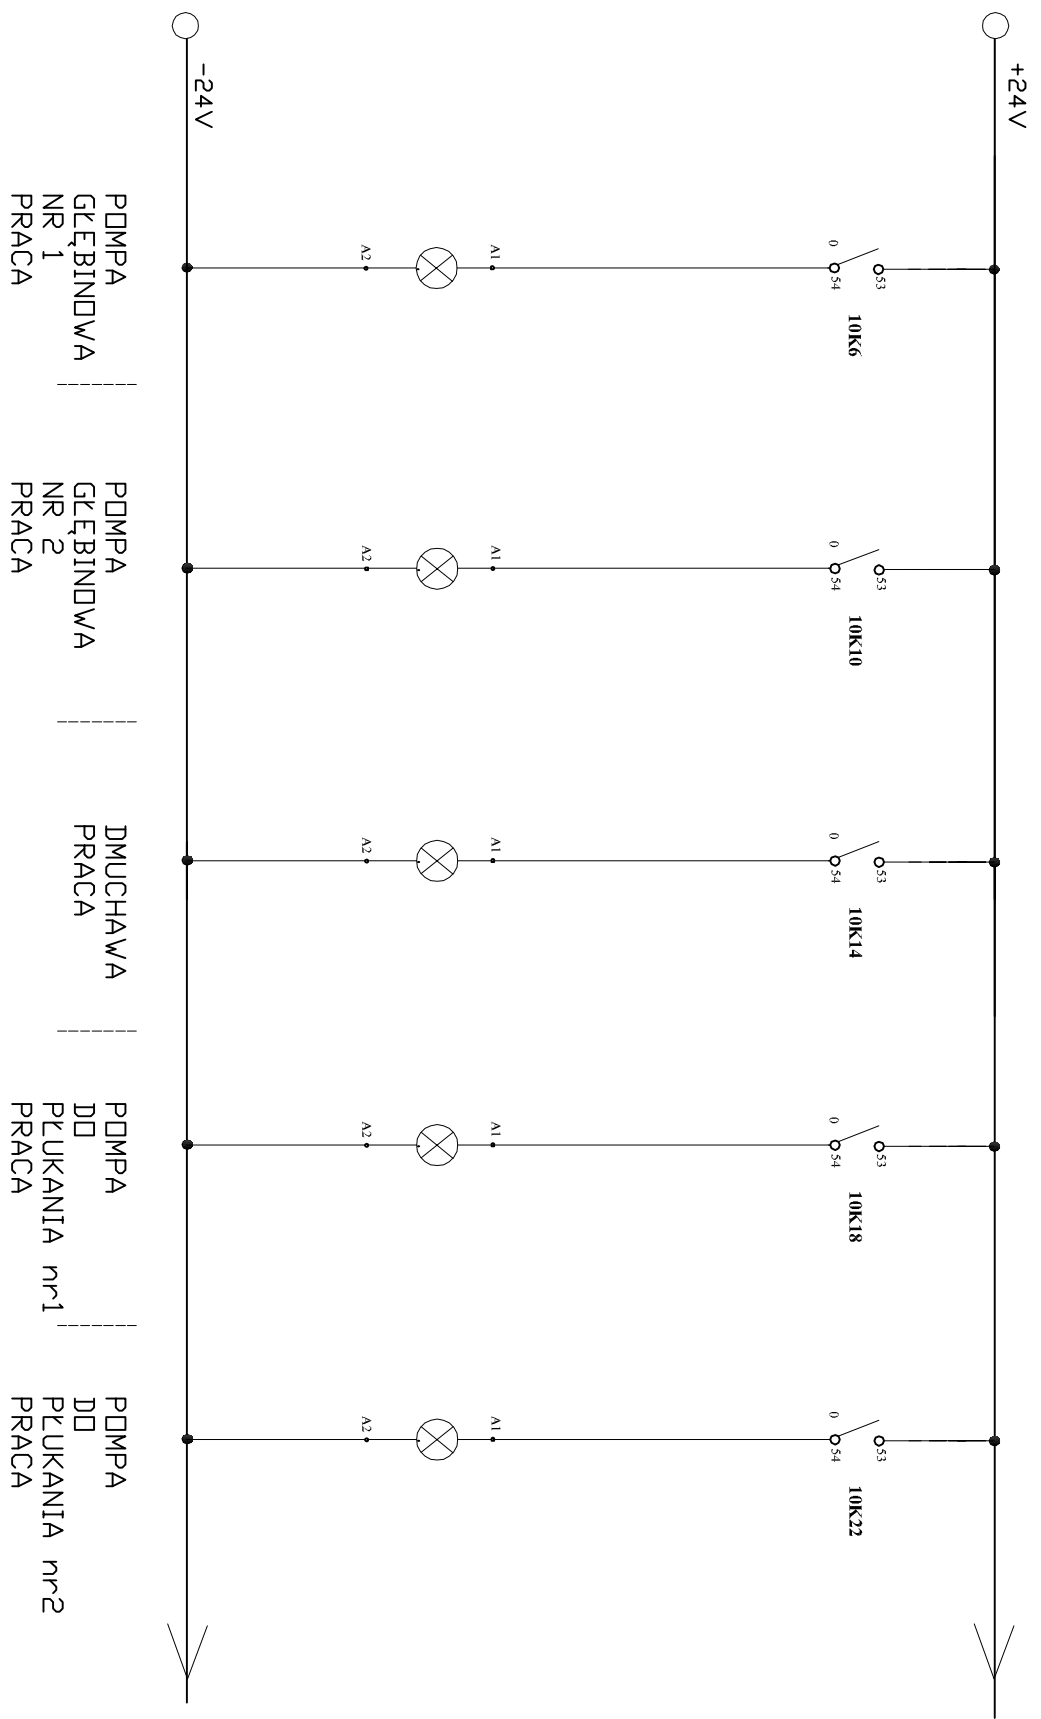

1	2	3	4	5	6	7	8	9	10	11	12	13	14	15	16	17	18	19	20	21	22	23	24	25	26	27	28	29
---	---	---	---	---	---	---	---	---	----	----	----	----	----	----	----	----	----	----	----	----	----	----	----	----	----	----	----	----

STACJA UZDATNIANIA WODY - DOMINOWO

SYGNALIZACJA OPTYCZNA NA SZAFIE STEROWNICZEJ

Projektował: Zbigniew Jaworski

Podpis: Nr uprawnień: 475/88/PW

Grudzień 2011

Rys.10.1