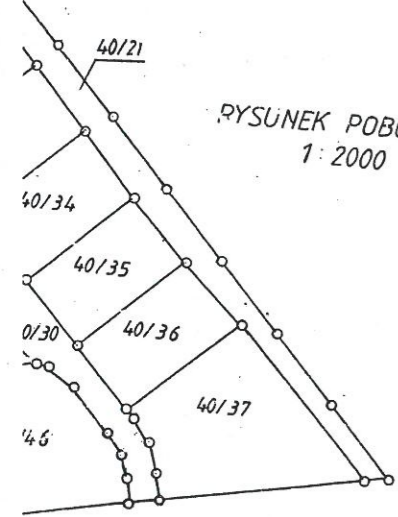

Grunty wsi  
Gmina Domi

Grunty wsi Chtapowo  
Gmina Dominowo

RYSUNEK POBOCZNY NR 2  
1:2000

Wies (Miesto) **Dominowo**  
Gmina **Dominowo**  
Powiat Środa Wielkopolska  
Województwo wielkopolskie  
Arkusz **1**  
Działka **56/4**

**KOPIA Z MAPY EWIDENCYJNEJ**  
skala: 1 : 5000

STAROSTA ŚREDZKI  
powiatowy ośrodek dokumentacji  
geodezyjnej i kartograficznej  
w Środzie Wlkp.  
Reprodukowanie, rozpowszechnianie i rozprowadzanie  
niniejszego dokumentu wymaga zezwolenia, o którym  
mowa w art. 18 ustawy z dnia 17 maja 1989 r. Prawo  
geodezyjne i kartograficzne (Dz. U. z 2010 r. Nr 100,  
poz. 1287 tekst jednolity)