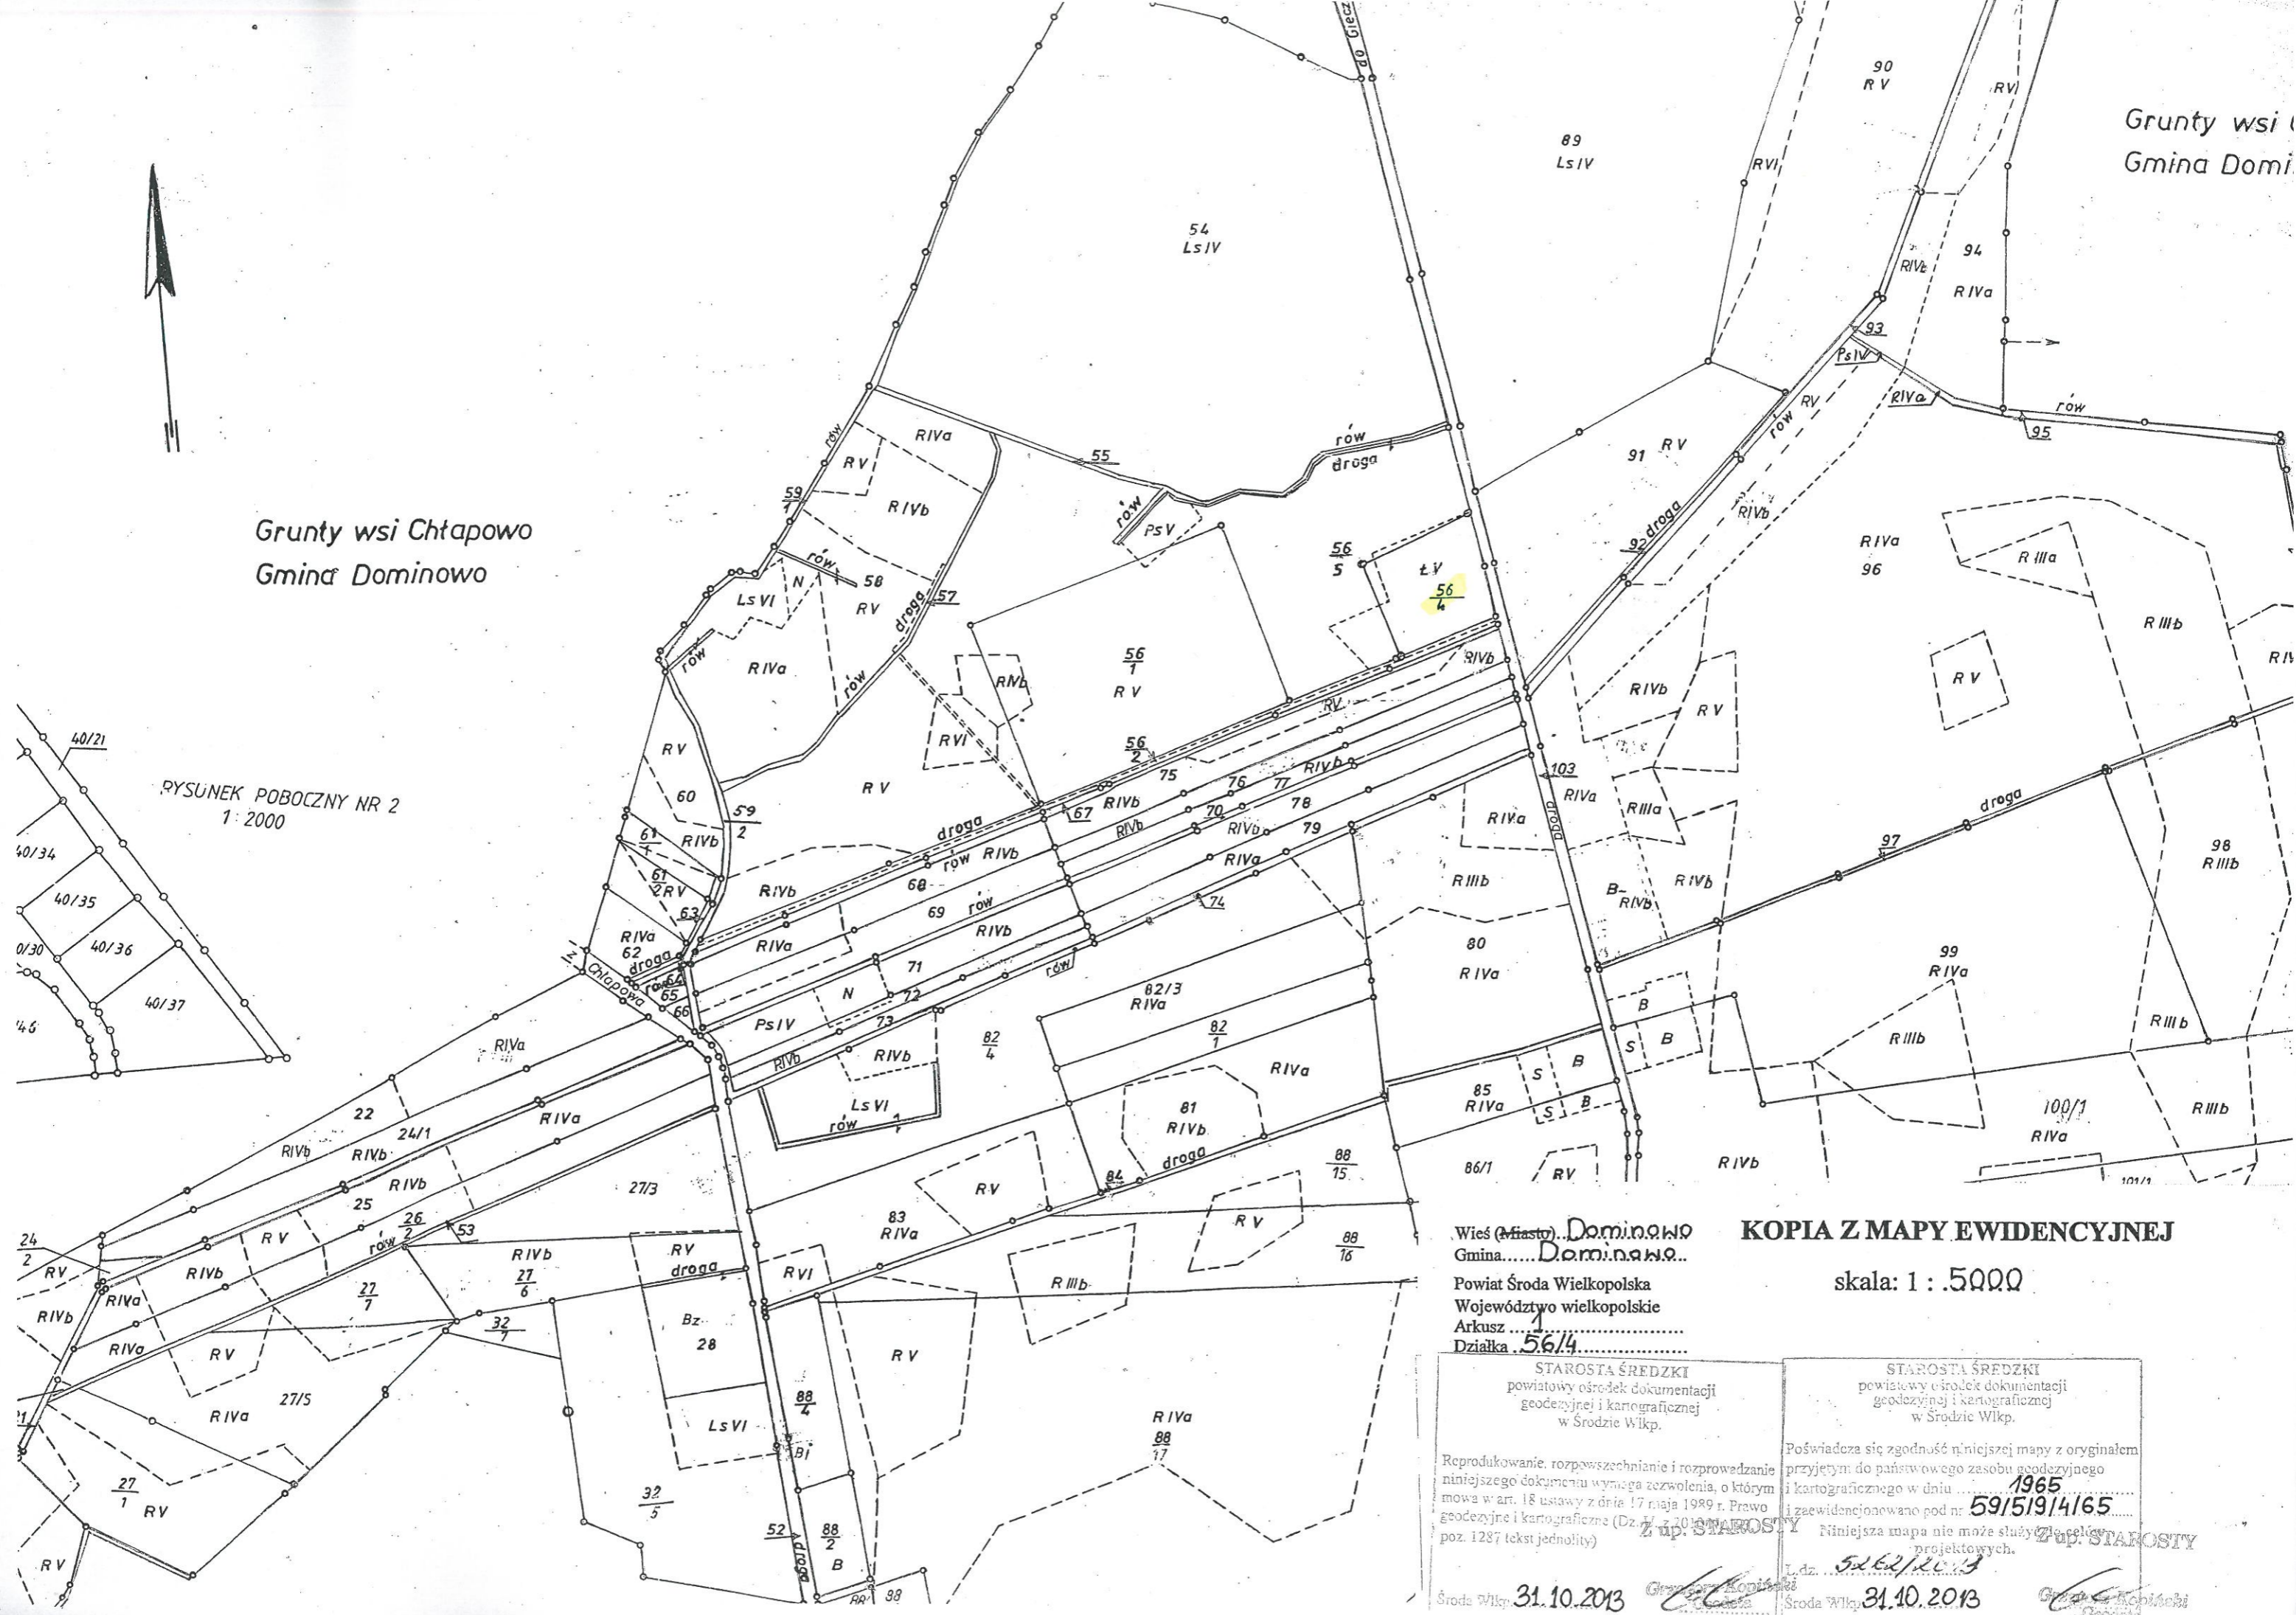

Grunty wsi  
Gmina Domi

Grunty wsi Chtapowo  
Gmina Dominowo

RYSUNEK POBOCZNY NR 2  
1:2000

Wies (Miesto) **Dominowo**  
Gmina **Dominowo**  
Powiat Środa Wielkopolska  
Województwo wielkopolskie  
Arkusz **1**  
Działka **56/4**

**KOPIA Z MAPY EWIDENCYJNEJ**  
skala: 1 : 5000

STAROSTA ŚREDZKI  
powiatowy ośrodek dokumentacji  
geodezyjnej i kartograficznej  
w Środzie Wlkp.  
Reprodukowanie, rozpowszechnianie i rozprowadzanie  
niniejszego dokumentu wymaga zezwolenia, o którym  
mowa w art. 18 ustawy z dnia 17 maja 1989 r. Prawo  
geodezyjne i kartograficzne (Dz. U. z 2010 r. Nr 100,  
poz. 1287 tekst jednolity)