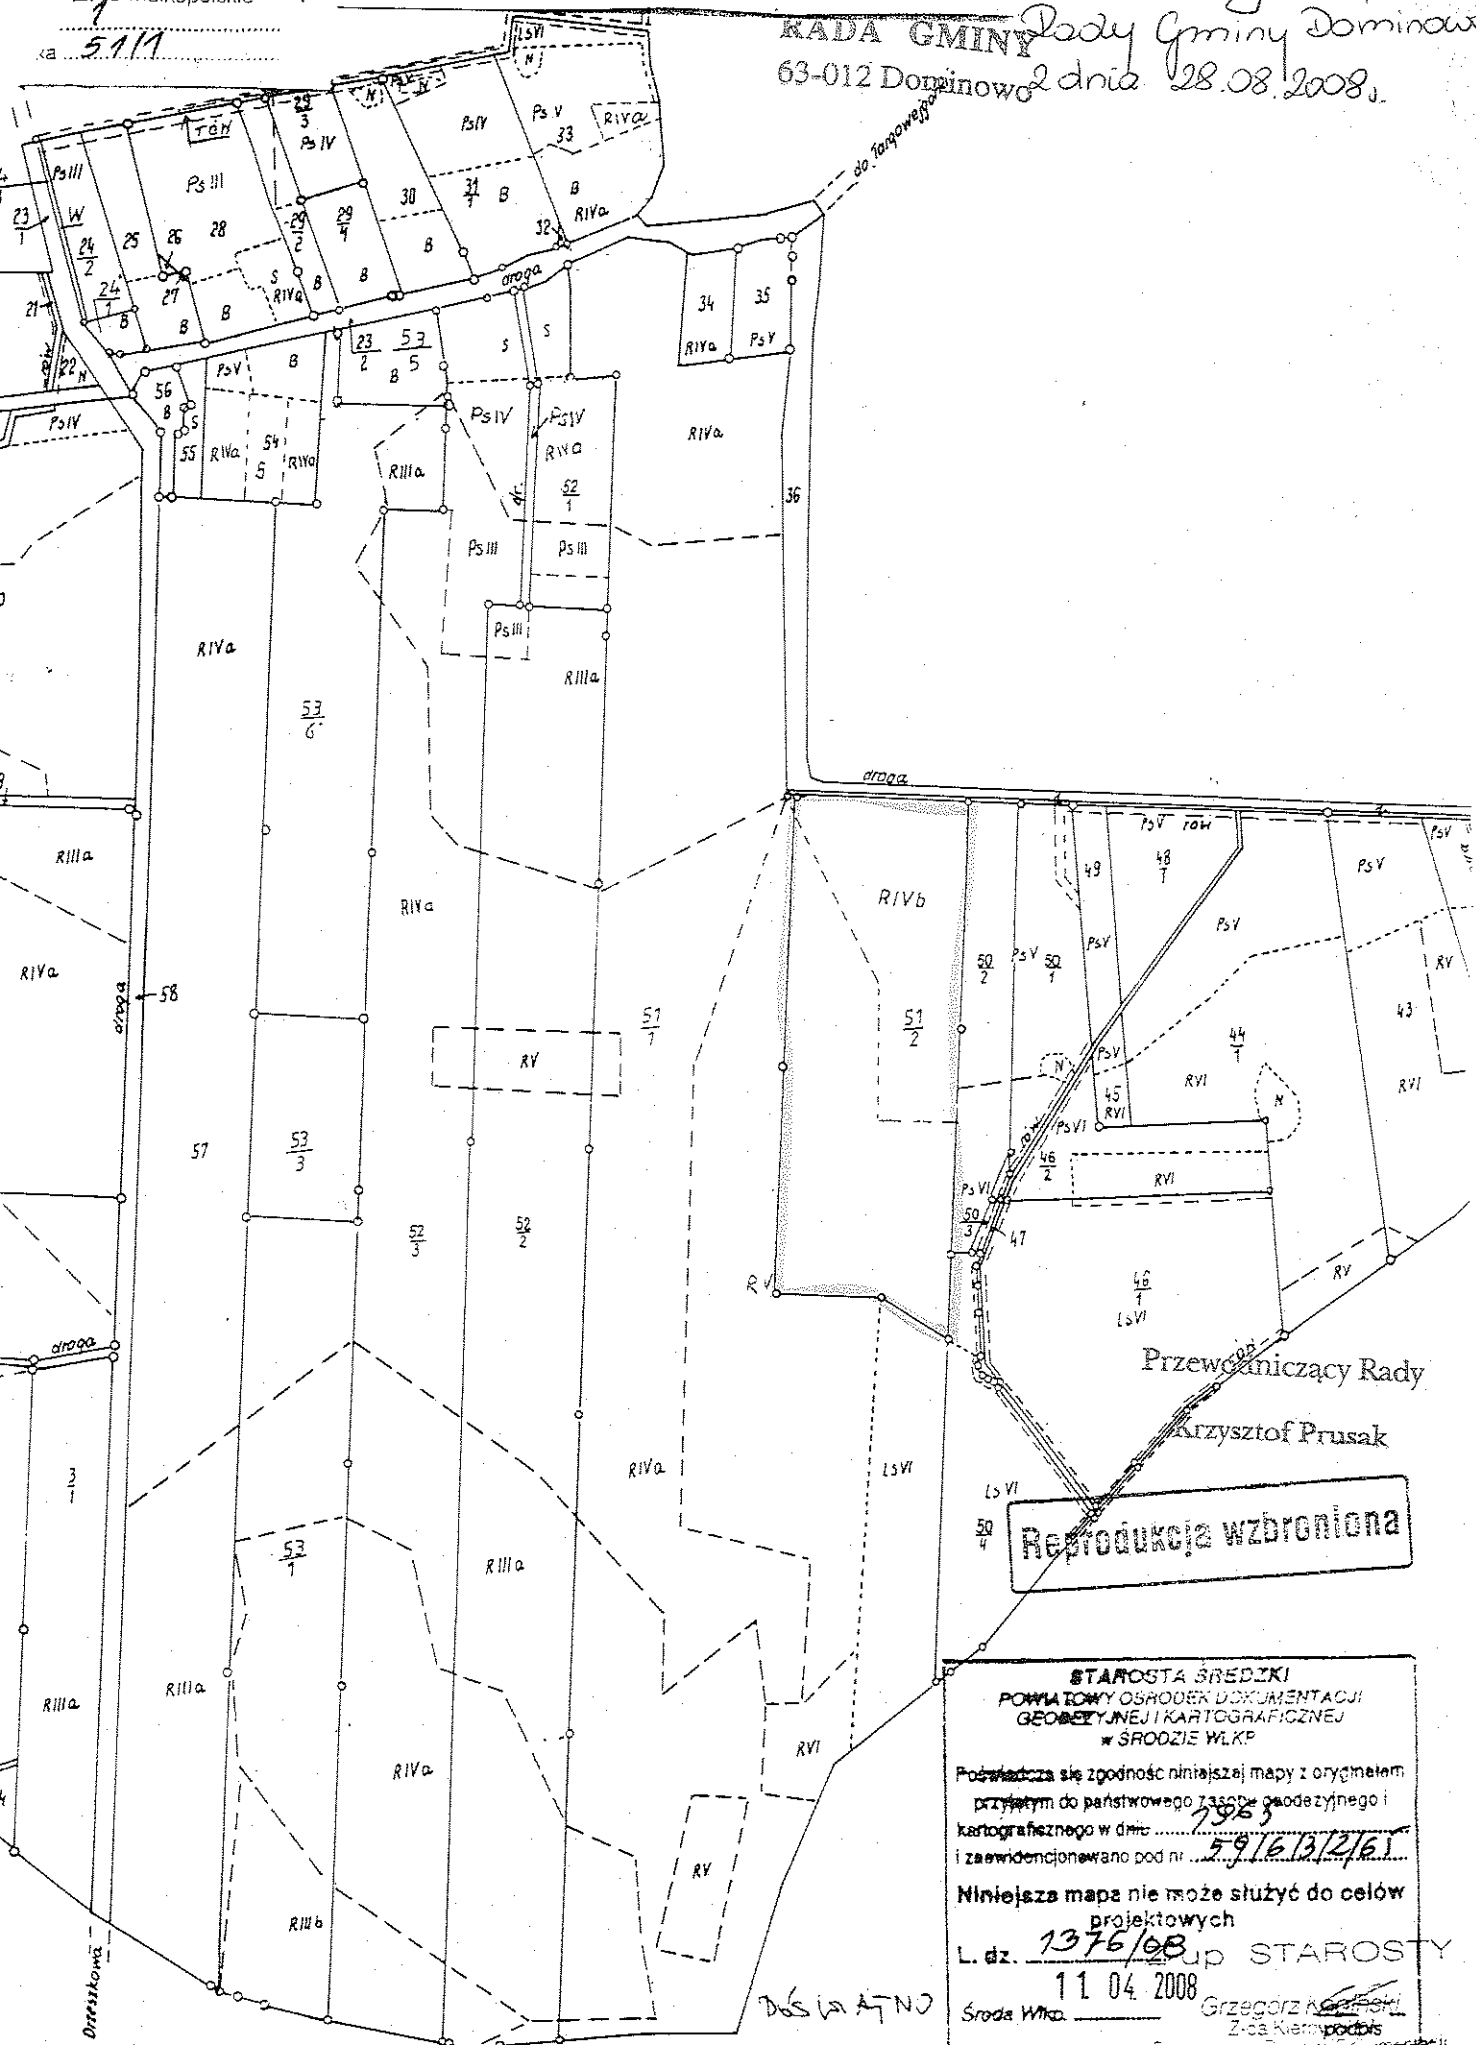

# KOPIA Z MAPY EWIDENCYJNEJ

skala 1 : 5000

Załącznik No 8  
Do uchwały No XV/36/2008  
Rady Gminy Dominowo  
dnia 28.08.2008.

KADA GMINY  
63-012 Dominowo

ka 5111

**Reprodukcja wzbroniona**

STAROSTA ŚREDZKI  
POWIATOWY OŚRODEK DOKUMENTACJI  
GEODEZYJNEJ I KARTOGRAFICZNEJ  
w ŚRODZIE WŁKP

Podlega za zgodności niniejszej mapy z oryginałem  
przyjętym do państwowego zasobu geodezyjnego i  
kartograficznego w dniu 29.08.2008  
i zaewidencjonowano pod nr 59/6.13/2/61

Niniejsza mapa nie może służyć do celów  
projektowych