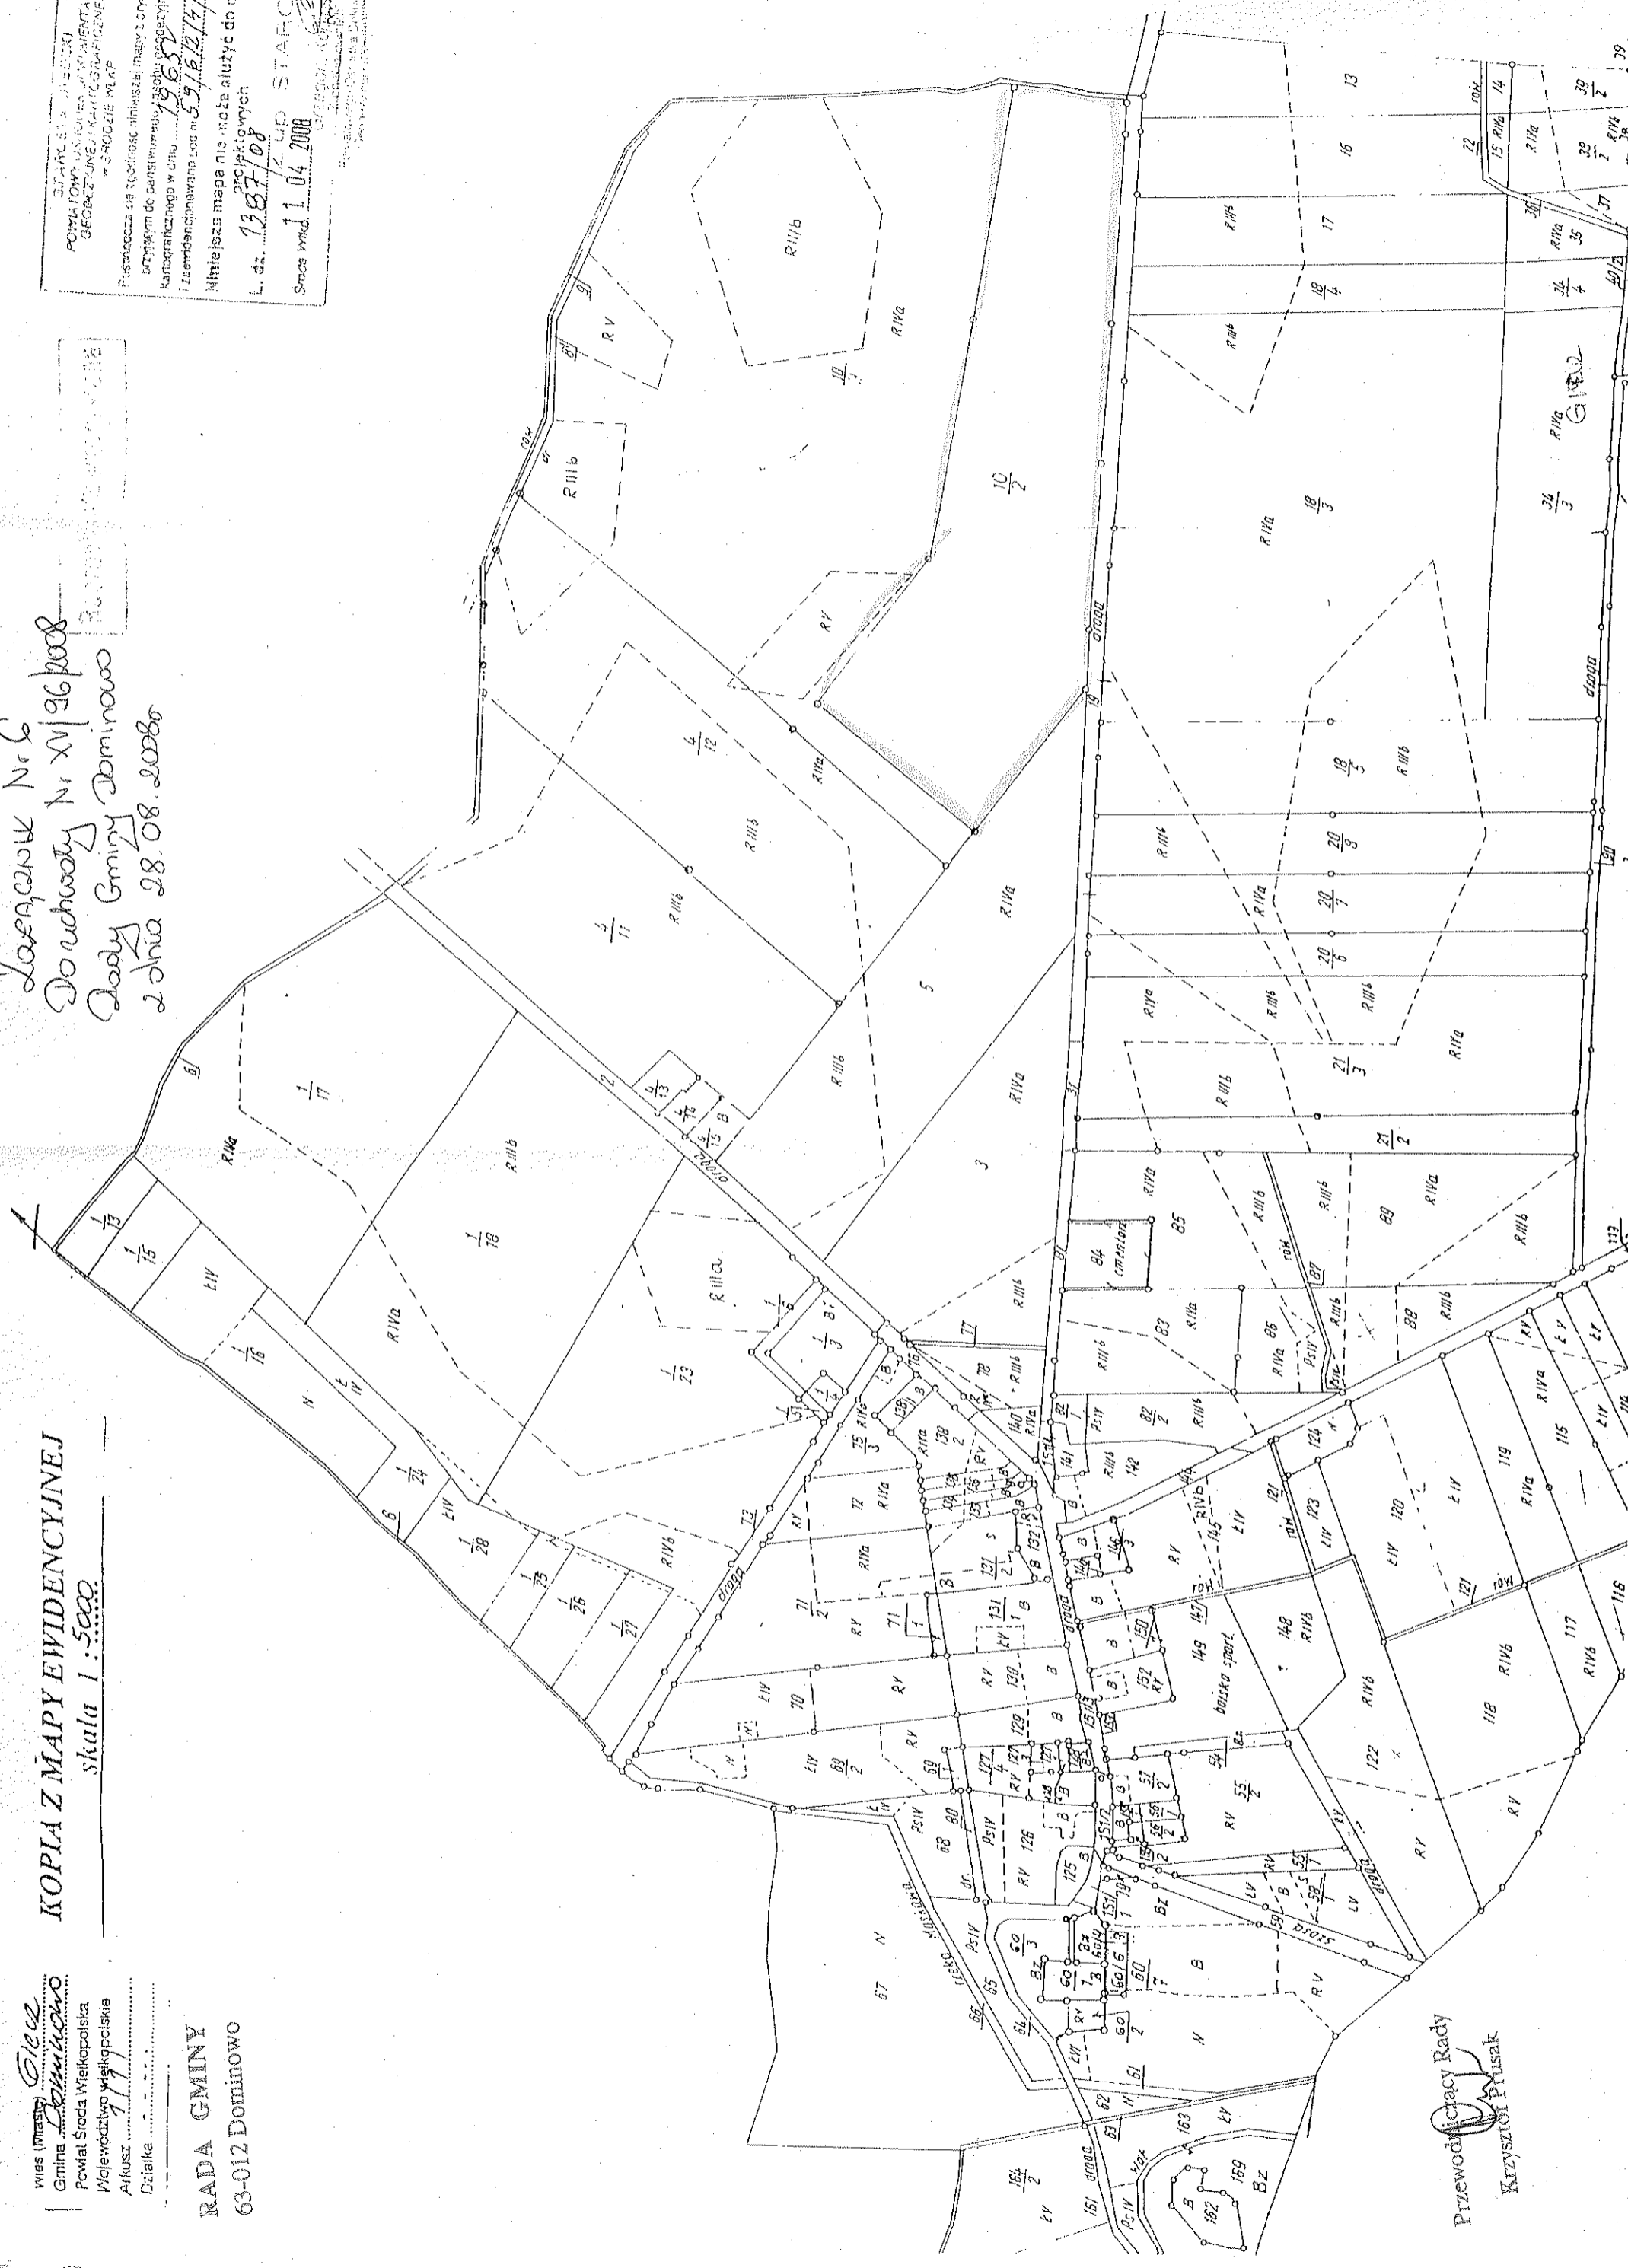

WIEŚ (MIEŚCIE) **Głocza**
 Gmina **Dominowo**
 Powiat Stoczek Wielkopolski
 Miejsce: **411**
 Działka

RADA GMINY
 63-012 Dominowo

KOPIA Z MAPY EWIDENCYJNEJ
 skala 1:5000

*Łasany Nr 6
 Do uchwały Nr XVI/96/2008
 Rady Gminy Dominowo
 z dnia 28.08.2008r*

STANOWISKO IZBI
 POMIAROWYCH
 GEOMETRYCZNEJ I KARTOGRAFICZNEJ
 "SRODZIE" MAP
 Postanowiła się zgodzić niniejszej mapy z oryginalnym do planu sytuacyjnego, z wyjątkiem kartograficznego w celu zgodzonym i zaewidencjonowanym pod nr 53/62/14/65
 Niniejsza mapa nie może służyć do celów projektowych
 L. dz. 1287/08
 Stoczek Wielki 1.04.2008
 Z. CIP STAFIOS