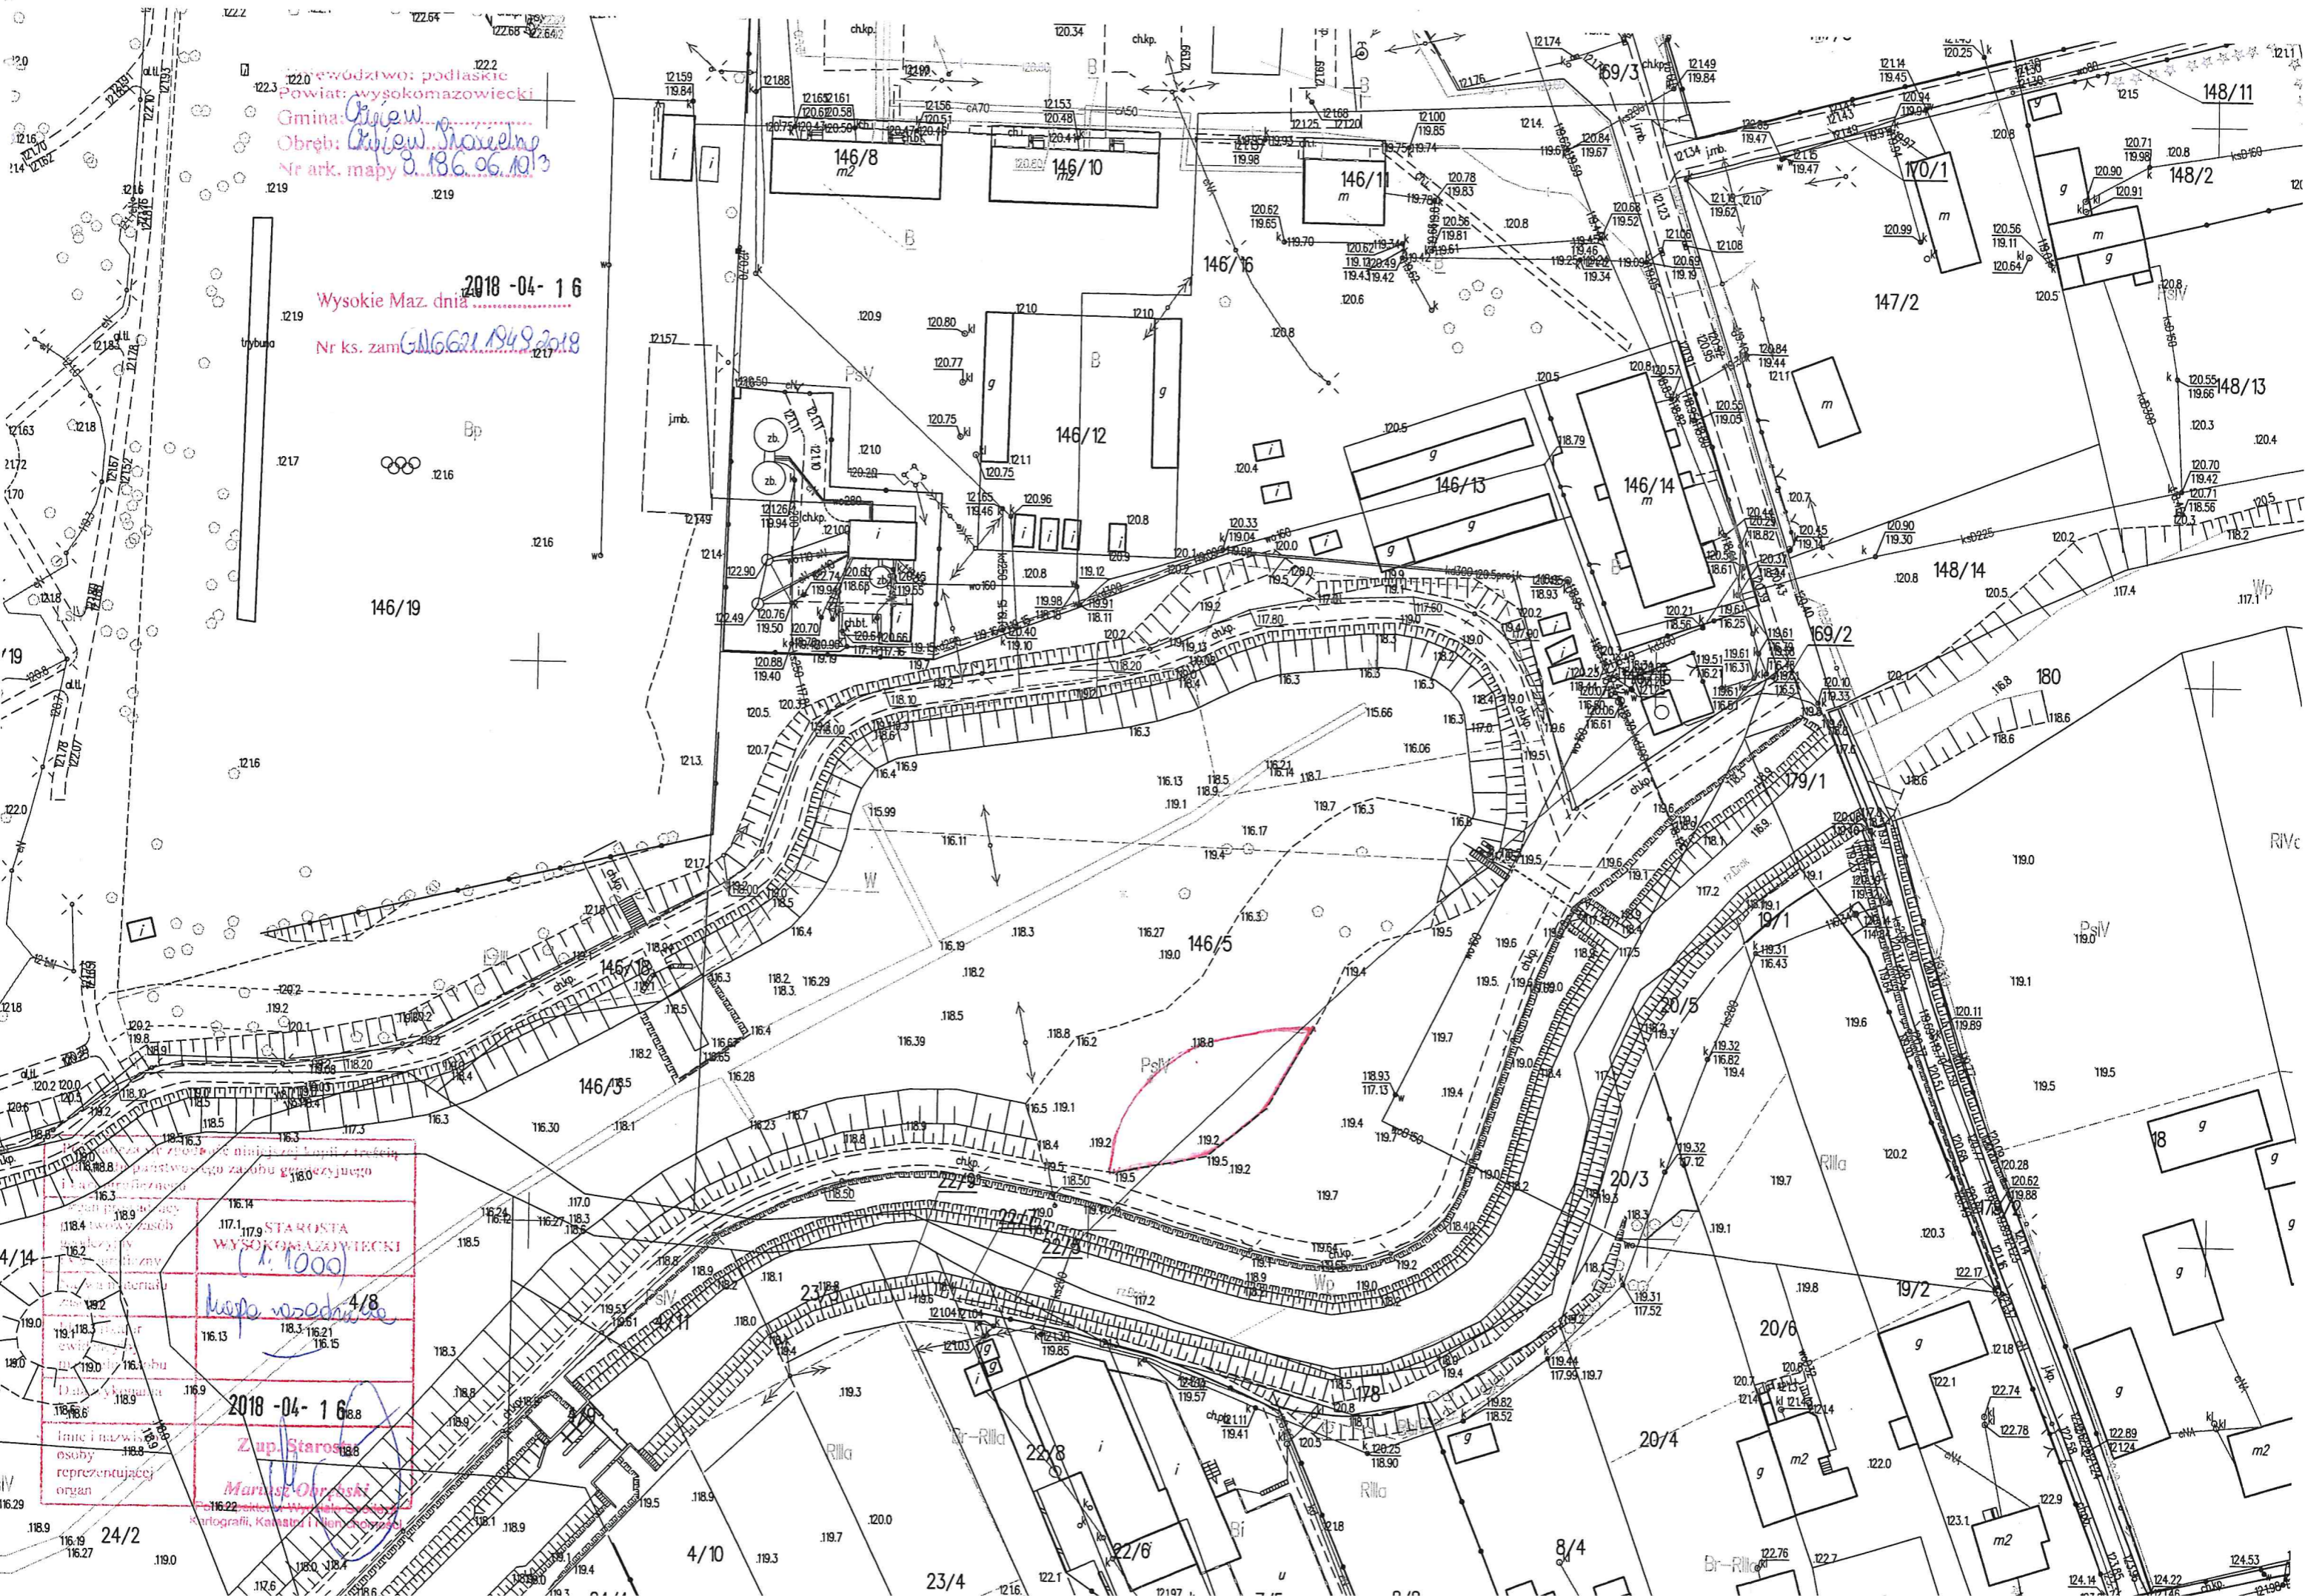

Wództwo: podlaskie
Powiat: wysokomazowiecki
Gmina: *Opiew*
Obręb: *Opiew, Stare Opiew*
Nr ark. mapy: *186.06.103*

2018-04-16
Wysokie Maz. dnia
Nr ks. zam. *GI.6621.1849.2018*

4/14
2018-04-16
Zup. Starosta
Mariusz Odrzyński
Kartografii, Kanałowa 11, 19-100 Wysokie Mazowieckie

24/2
118.9
116.19
116.27
119.0