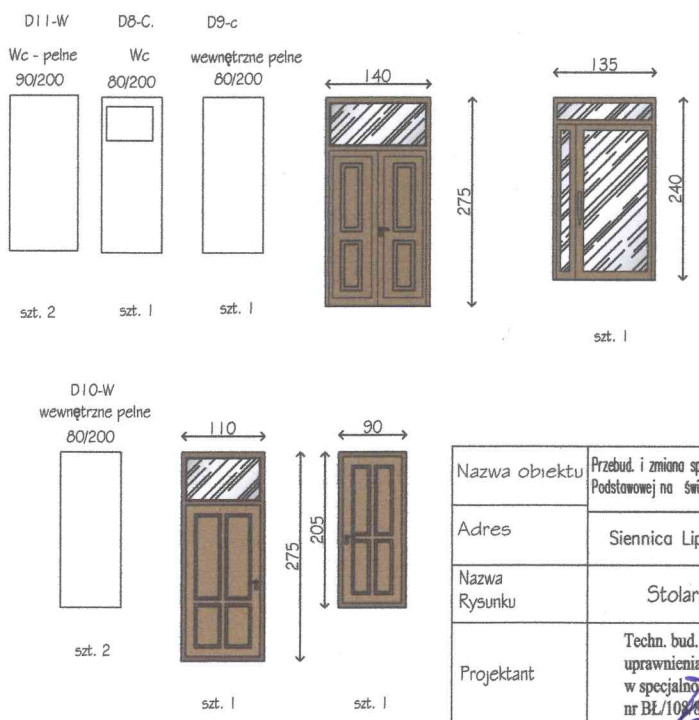

Zestawienie stolarki okiennej (wymiary w świetle muru)

STAROSTWO POWIATOWE
w Wysokiej Mazowieckiej
18-203 Wysokie Mazowieckie, ul. Ludowa 15A
tel. 085 275 24 17; 085 477 02 00
tel./fax 085 275 31 53

drzwiowej

Nazwa obiektu	Przebud. i zmiana sposobu użytkowania po bud. byłej szkole Podstawowej na świetlicę wiejską.	Nr Rys.	1
Adres	Siennica Lipusy, nr ew. dz. 50	Skala	1:100
Nazwa Rysunku	Stolarka	Projekt	- Budowlany
Projektant	Techn. bud. Wiesław Jan Walczyński uprawnienia kierownika budowy i robót w specjalności konstrukcyjno-budowlanej nr BŁ/109/85 i architektonicznej UAN.R.7342-56/93	Data	06 - 04 - 2011 r.