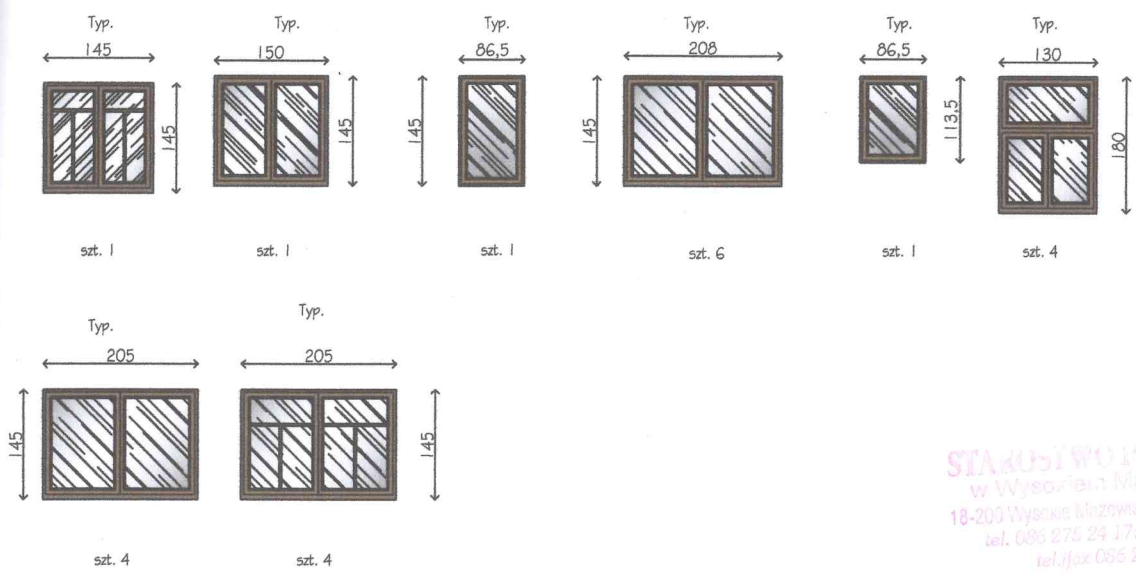

Zestawienie stolarki okiennej (wymiary w świetle muru)

STAROSTWO POWIATOWE
w Wysokiej Mazowieckiej
18-203 Wysokie Mazowieckie, ul. Ludowa 15A
tel. 085 275 24 17; 085 477 02 00
tel./fax 085 275 31 53

drzwiowej

Nazwa obiektu	Przebud. i zmiana sposobu użytkowania po bud. byłej szkole Podstawowej na świetlicę wiejską.	Nr Rys.	1
Adres	Siennica Lipusy, nr ew. dz. 50	Skala	1:100
Nazwa Rysunku	Stolarka	Projekt	- Budowlany
Projektant	Techn. bud. Wiesław Jan Walczyński uprawnienia kierownika budowy i robót w specjalności konstrukcyjno-budowlanej nr BŁ/109/85 i architektonicznej UAN.R.7342-56/93	Data	06 - 04 - 2011 r.