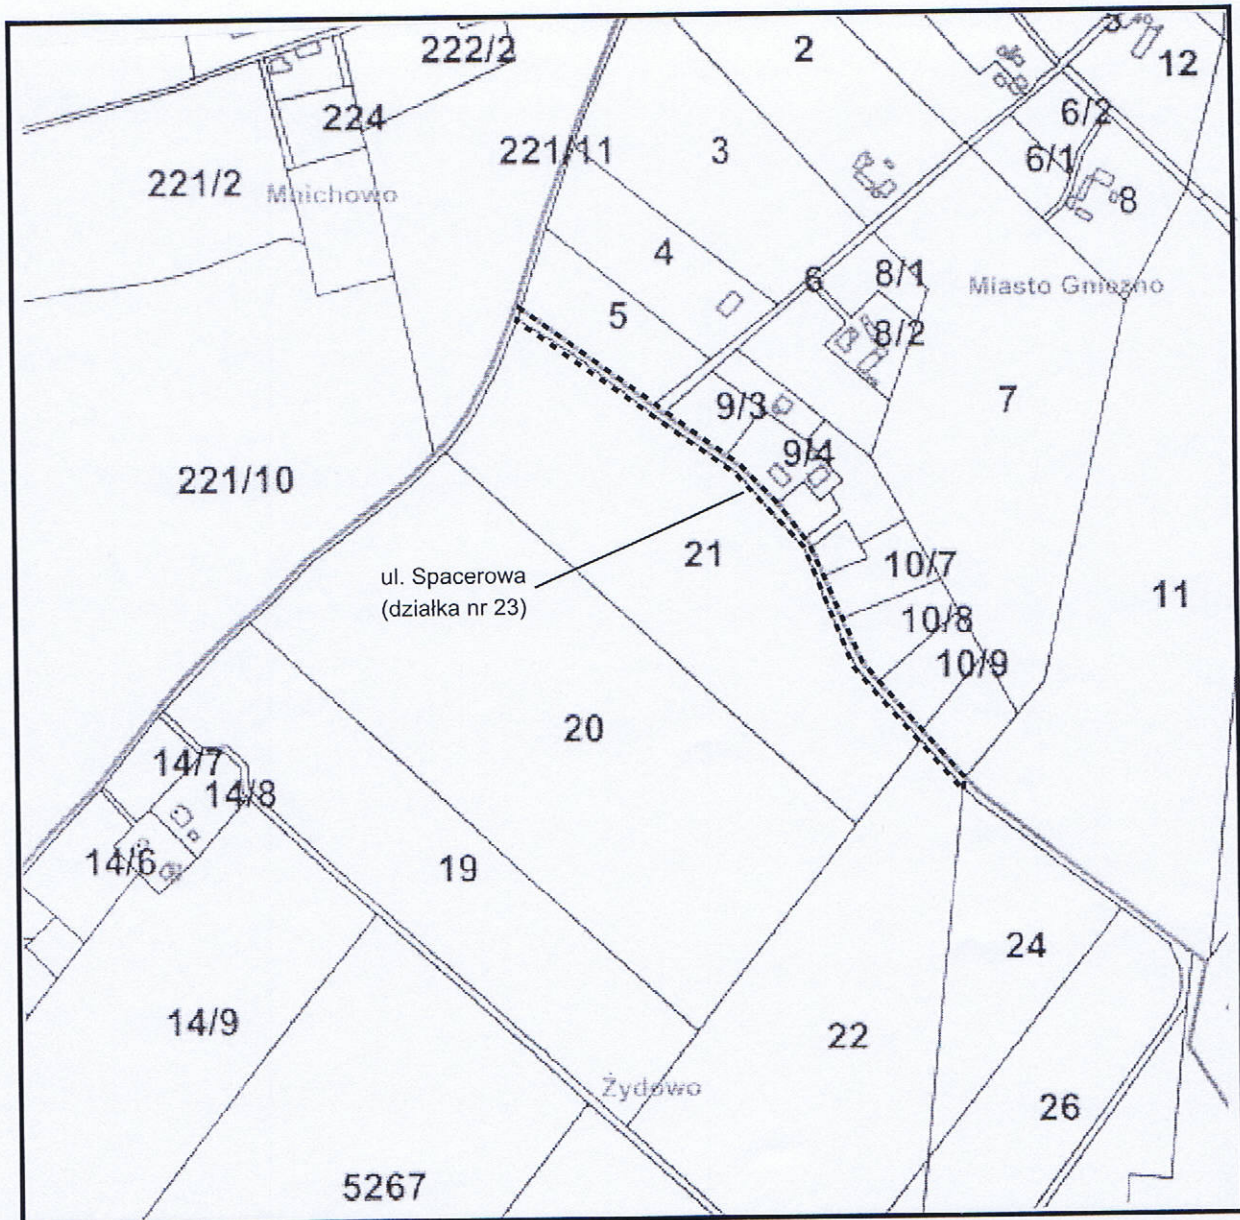

LOKALIZACJA ULICY SPACEROWEJ W ŻYDOWIE

skala: 1:5000

----- granica ul. Spacerowej

PRZEWODNICZĄCY
Rady Miasta i Gminy Czarniejewo

Jan Kłopiński