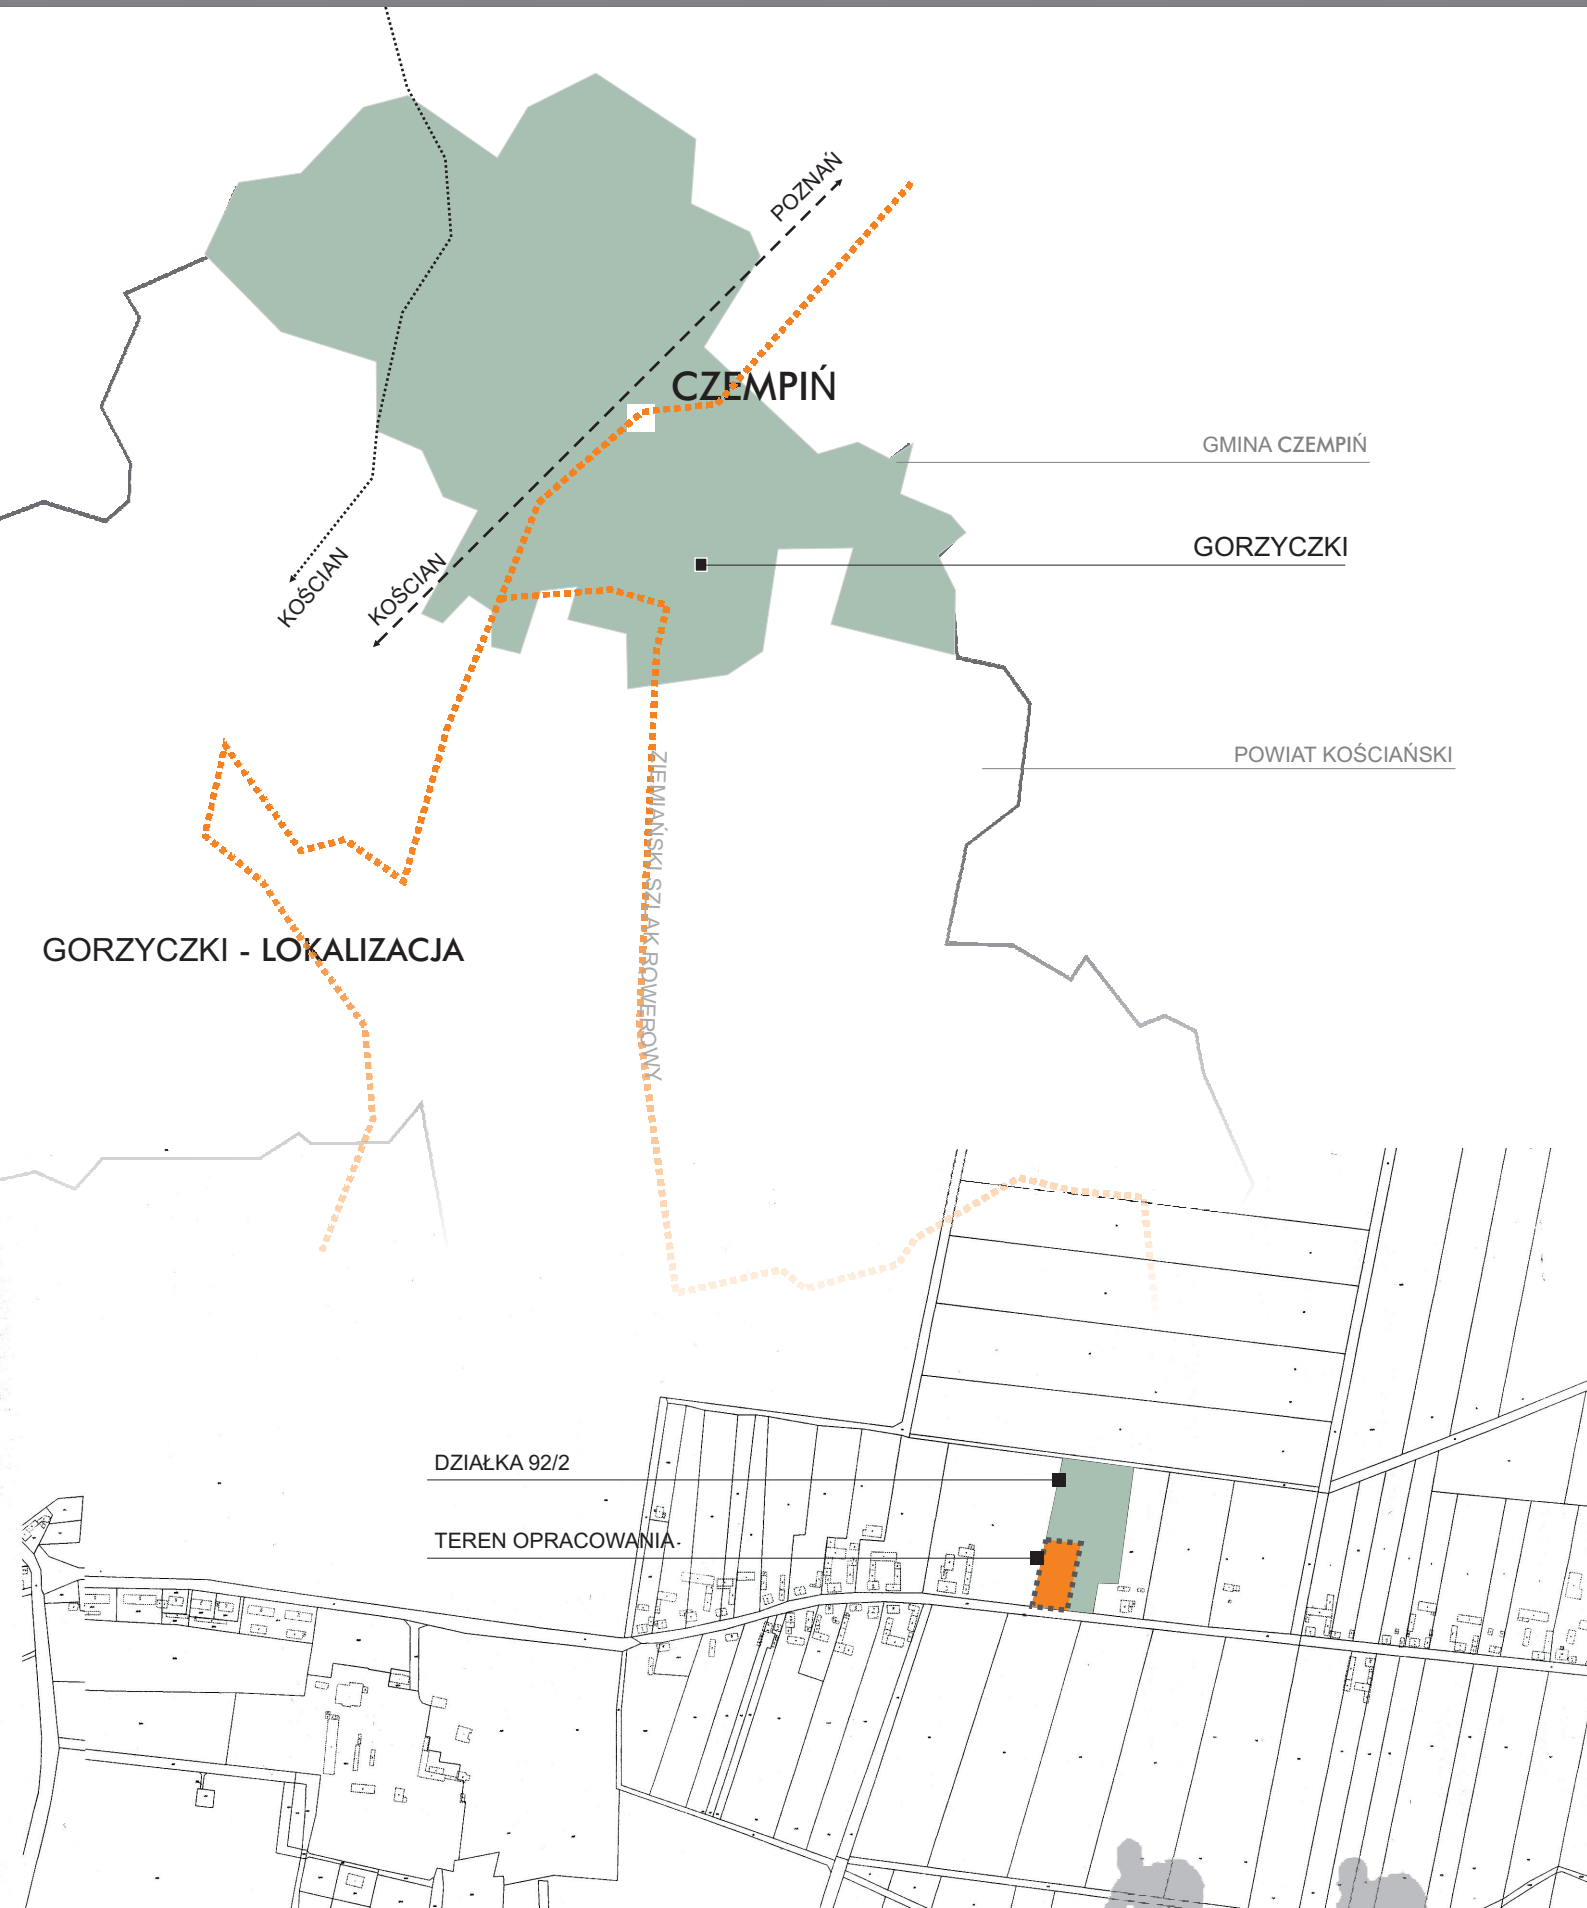

PROJEKT

PRZYSTANI WIEJSKIEJ W GORZYCZKACH -miejsca do grillowania z infrastrukturą.

PRZYSTAŃ WIEJSKA GORZYCZKI

-miejsce do grillowania z infrastrukturą.

GORZYCZKI - LOKALIZACJA

CZEMPIŃ

GMINA CZEMPIŃ

GORZYCZKI

POWIAT KOŚCIAŃSKI

DZIAŁKA 92/2

TEREN OPRACOWANIA

GORZYCZKI - FRAGMENT - ANALIZA - LOKALIZACJA

PRZYSTAŃ WIEJSKA GORZYCZKI

-miejsce do grillowania z infrastrukturą.

PRZYSTAŃ WIEJSKA GORZYCZKI
-miejsce do grillowania z infrastrukturą.

ZAGOSPODAROWANIE TERENU - WIDOK OD STRONY PÓŁNOCNEJ

ZAGOSPODAROWANIE TERENU - WIDOK OD STRONY POŁUDNIOWEJ

PRZYSTAŃ WIEJSKA GORZYCZKI
-miejsce do grillowania z infrastrukturą.

PRZYSTAŃ WIEJSKA GORZYCZKI -miejsce do grillowania z infrastrukturą.

MIEJSCE NA OGNISKO

GRILL MUROWANY

KOSZ NA ŚMIECI

PIŁKOCHWYT