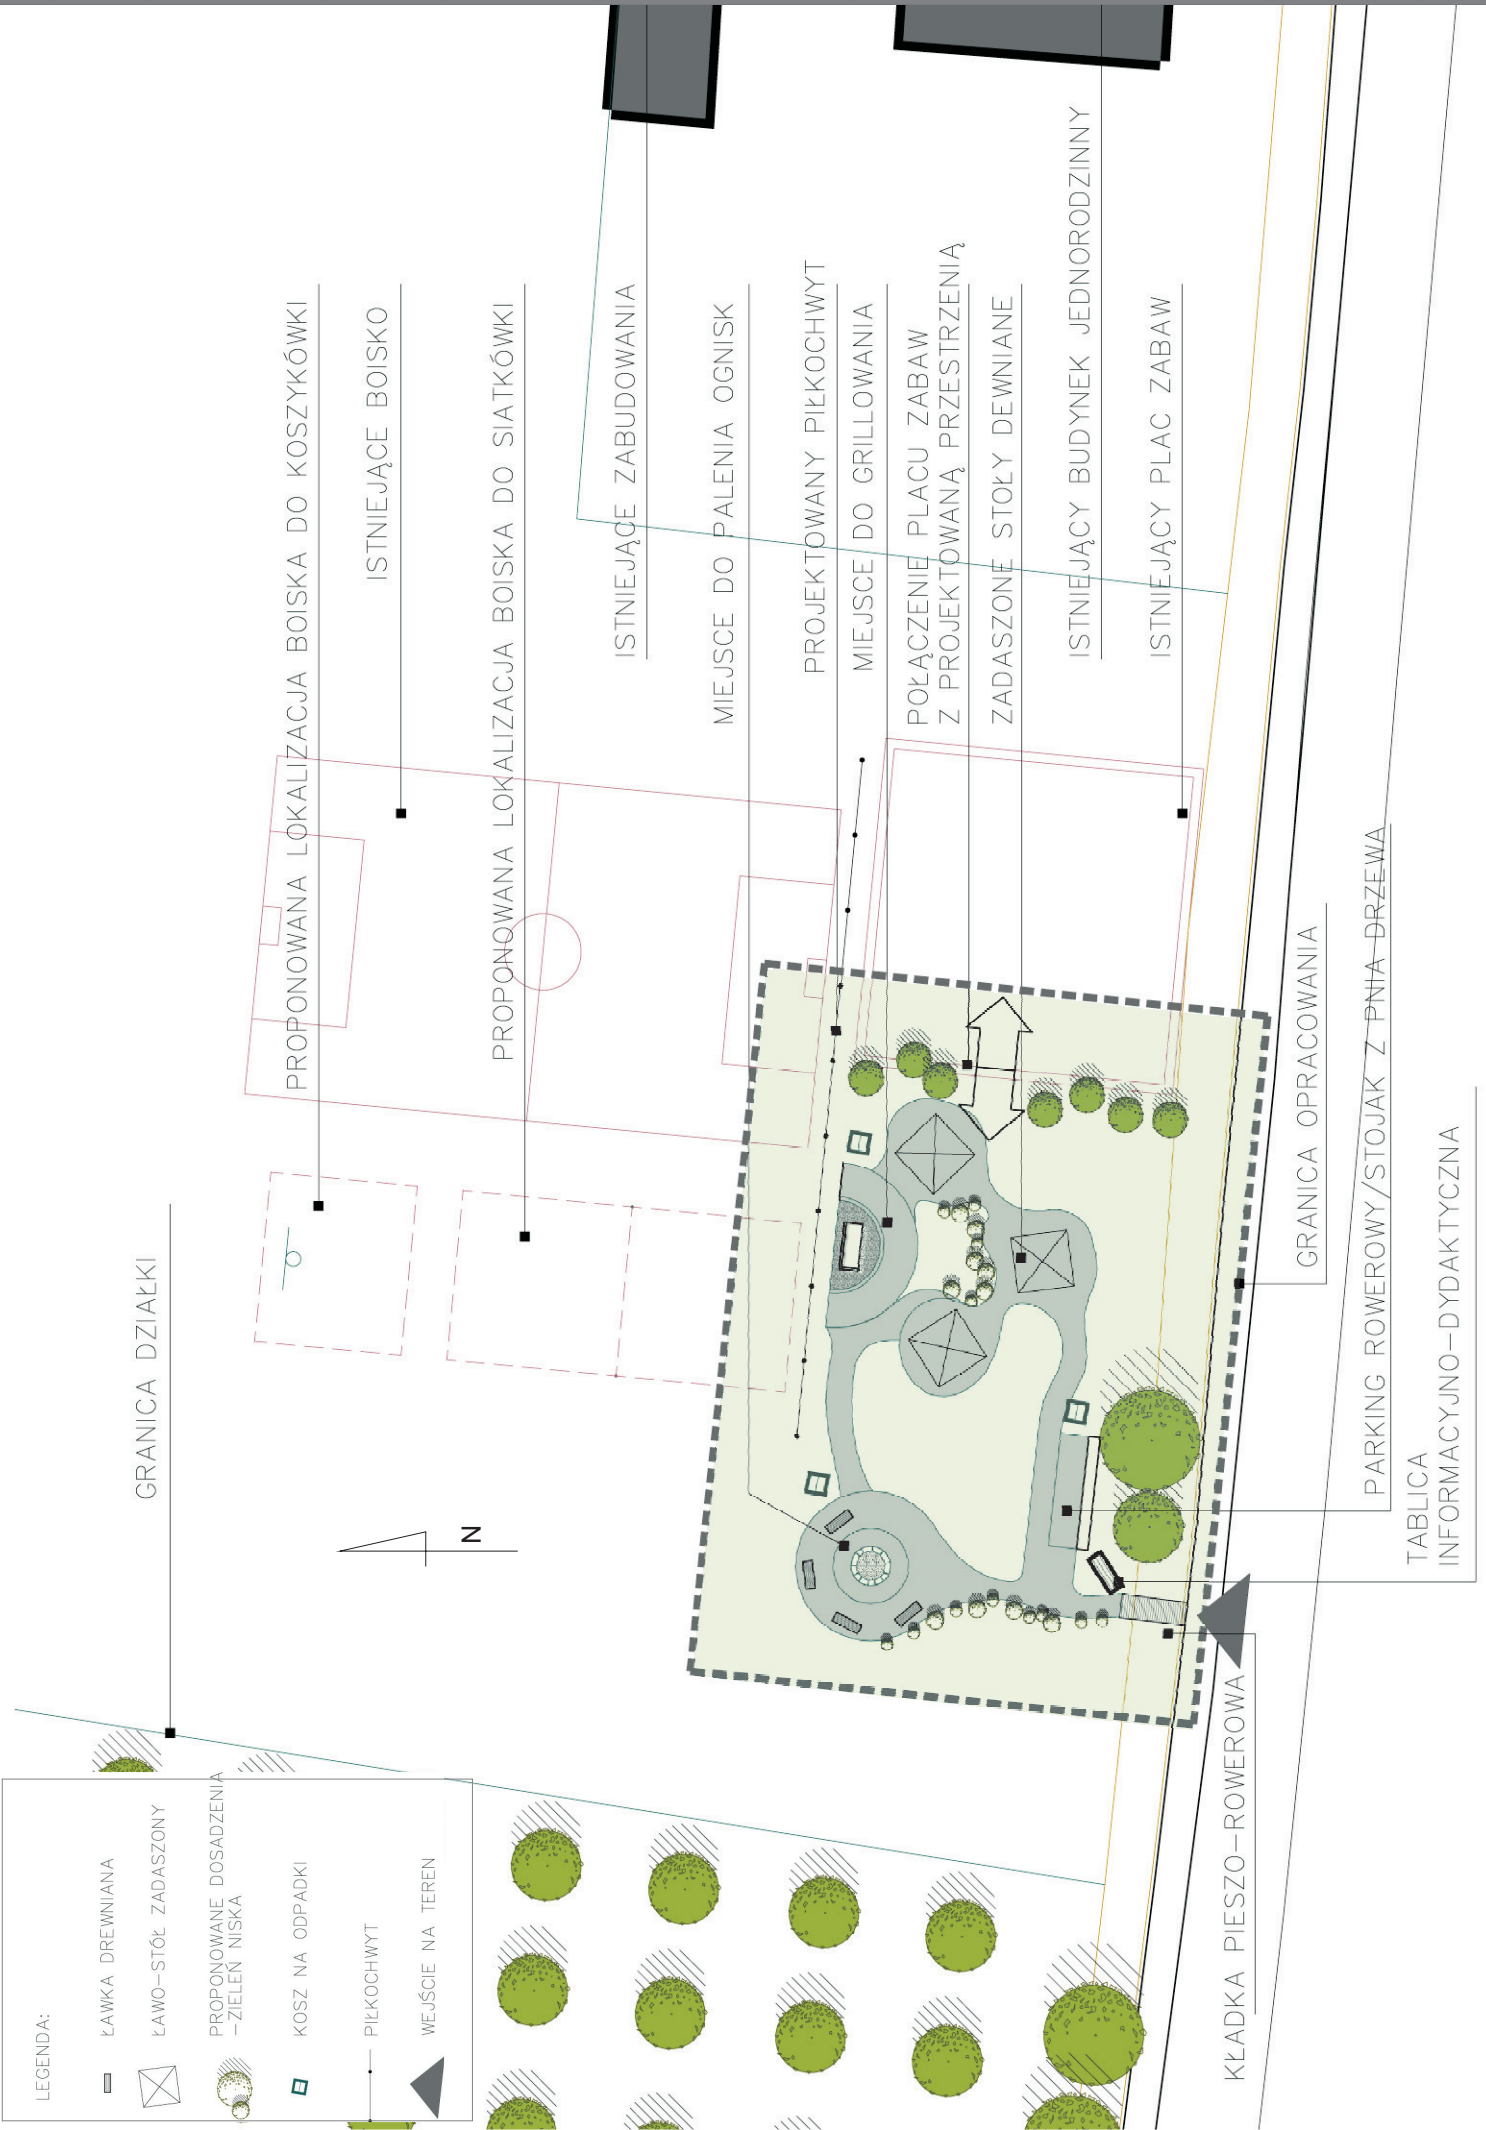

POWIAT KOŚCIAŃSKI

DZIAŁKA 92/2

TEREN OPRACOWANIA

GORZYCZKI - FRAGMENT - ANALIZA - LOKALIZACJA

PRZYSTAŃ WIEJSKA GORZYCZKI

-miejsce do grillowania z infrastrukturą.

PRZYSTAŃ WIEJSKA GORZYCZKI
-miejsce do grillowania z infrastrukturą.

ZAGOSPODAROWANIE TERENU - WIDOK OD STRONY PÓŁNOCNEJ

ZAGOSPODAROWANIE TERENU - WIDOK OD STRONY POŁUDNIOWEJ

PRZYSTAŃ WIEJSKA GORZYCZKI
-miejsce do grillowania z infrastrukturą.

PRZYSTAŃ WIEJSKA GORZYCZKI -miejsce do grillowania z infrastrukturą.

PRZYSTAŃ WIEJSKA GORZYCZKI -miejsce do grillowania z infrastrukturą.

PRZYKŁADOWE ELEMENTY PRZYSTANI WIEJSKIEJ

MOSTEK DREWNIANY

ŁAWOSTÓŁ

ŁAWKA

STOJAK NA ROWERY

KOSTKA BRUKOWA

TABLICA INFORMACYJNA

MIEJSCE NA OGNISKO

GRILL MUROWANY

KOSZ NA ŚMIECI

PIŁKOCHWYT