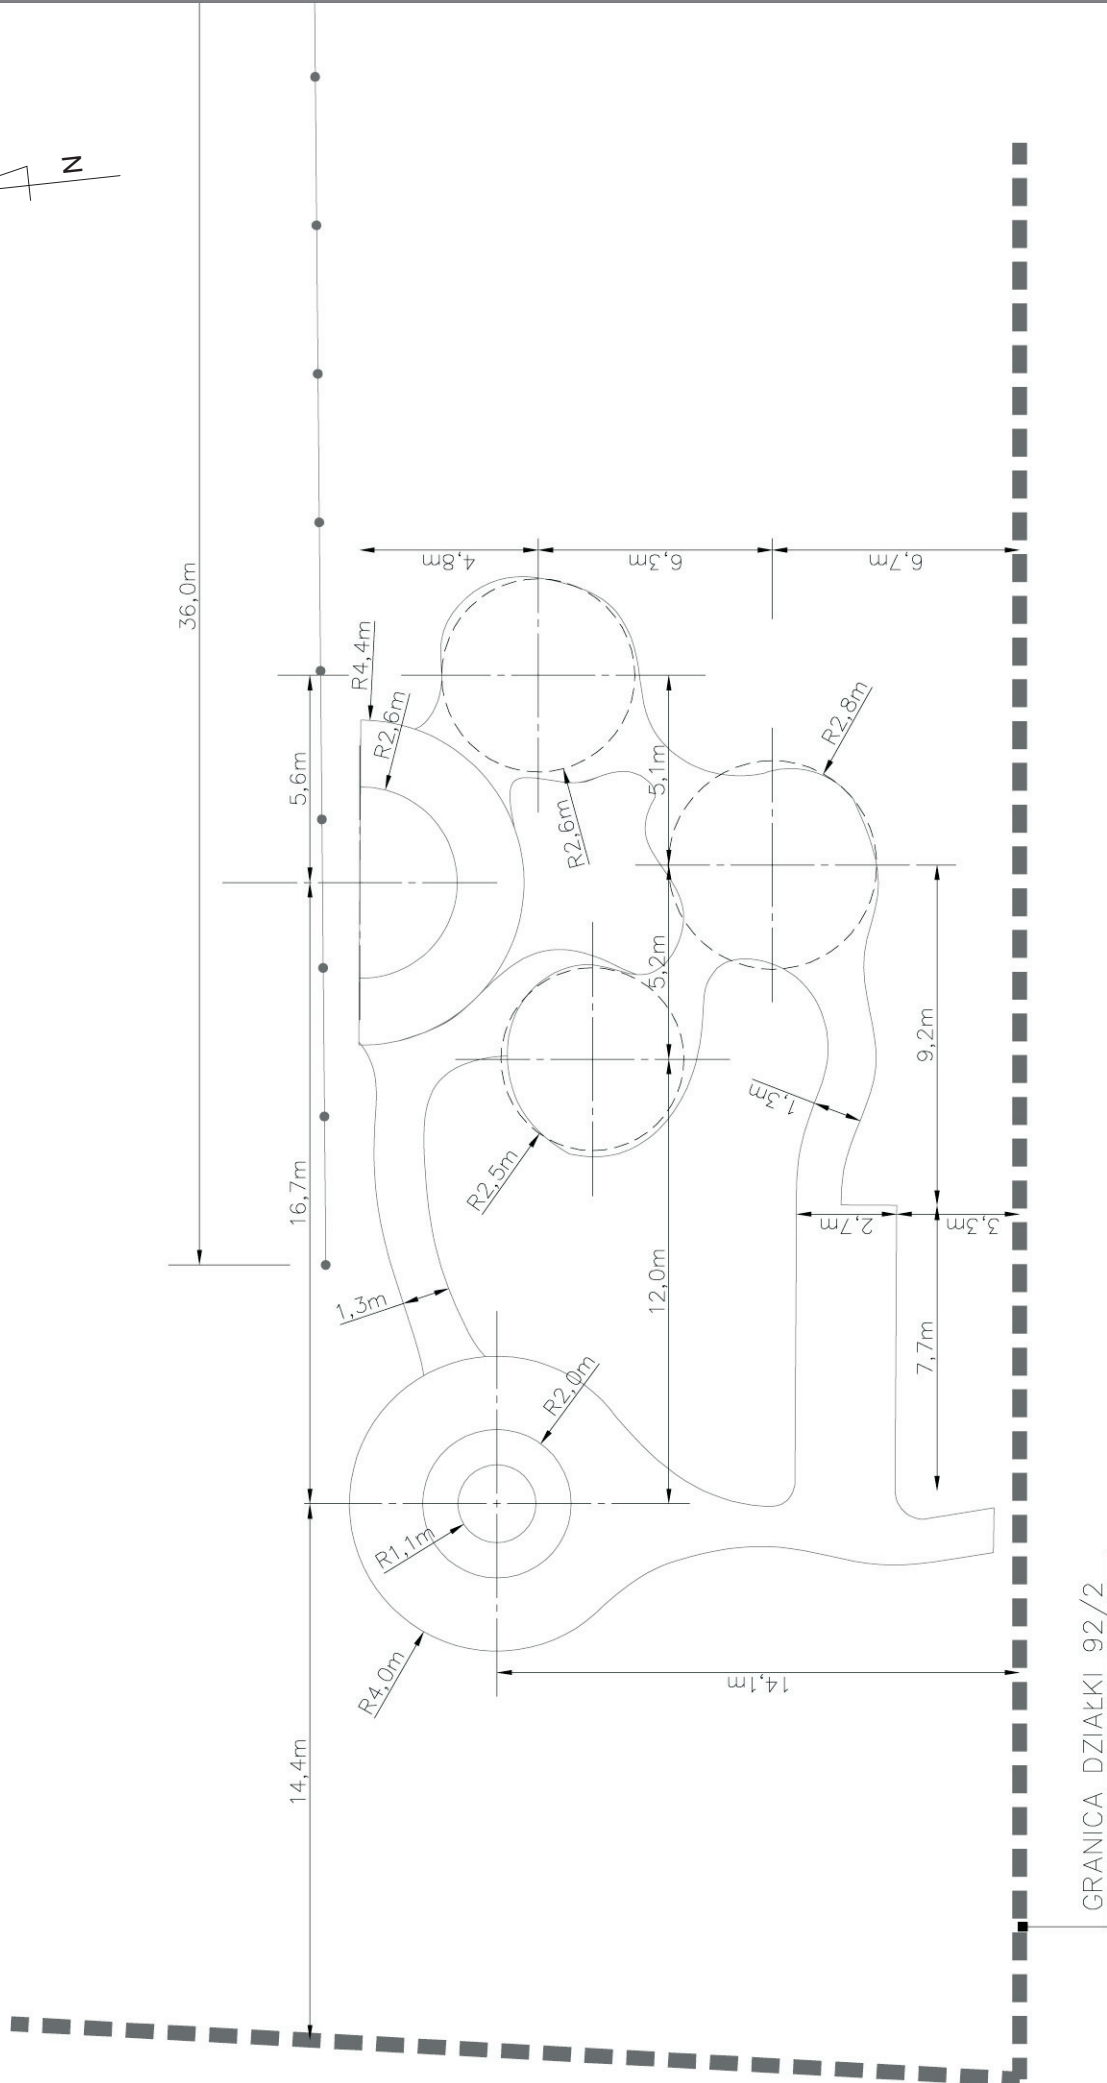

PRZYSTAŃ WIEJSKA GORZYCZKI -miejsce do grillowania z infrastrukturą.