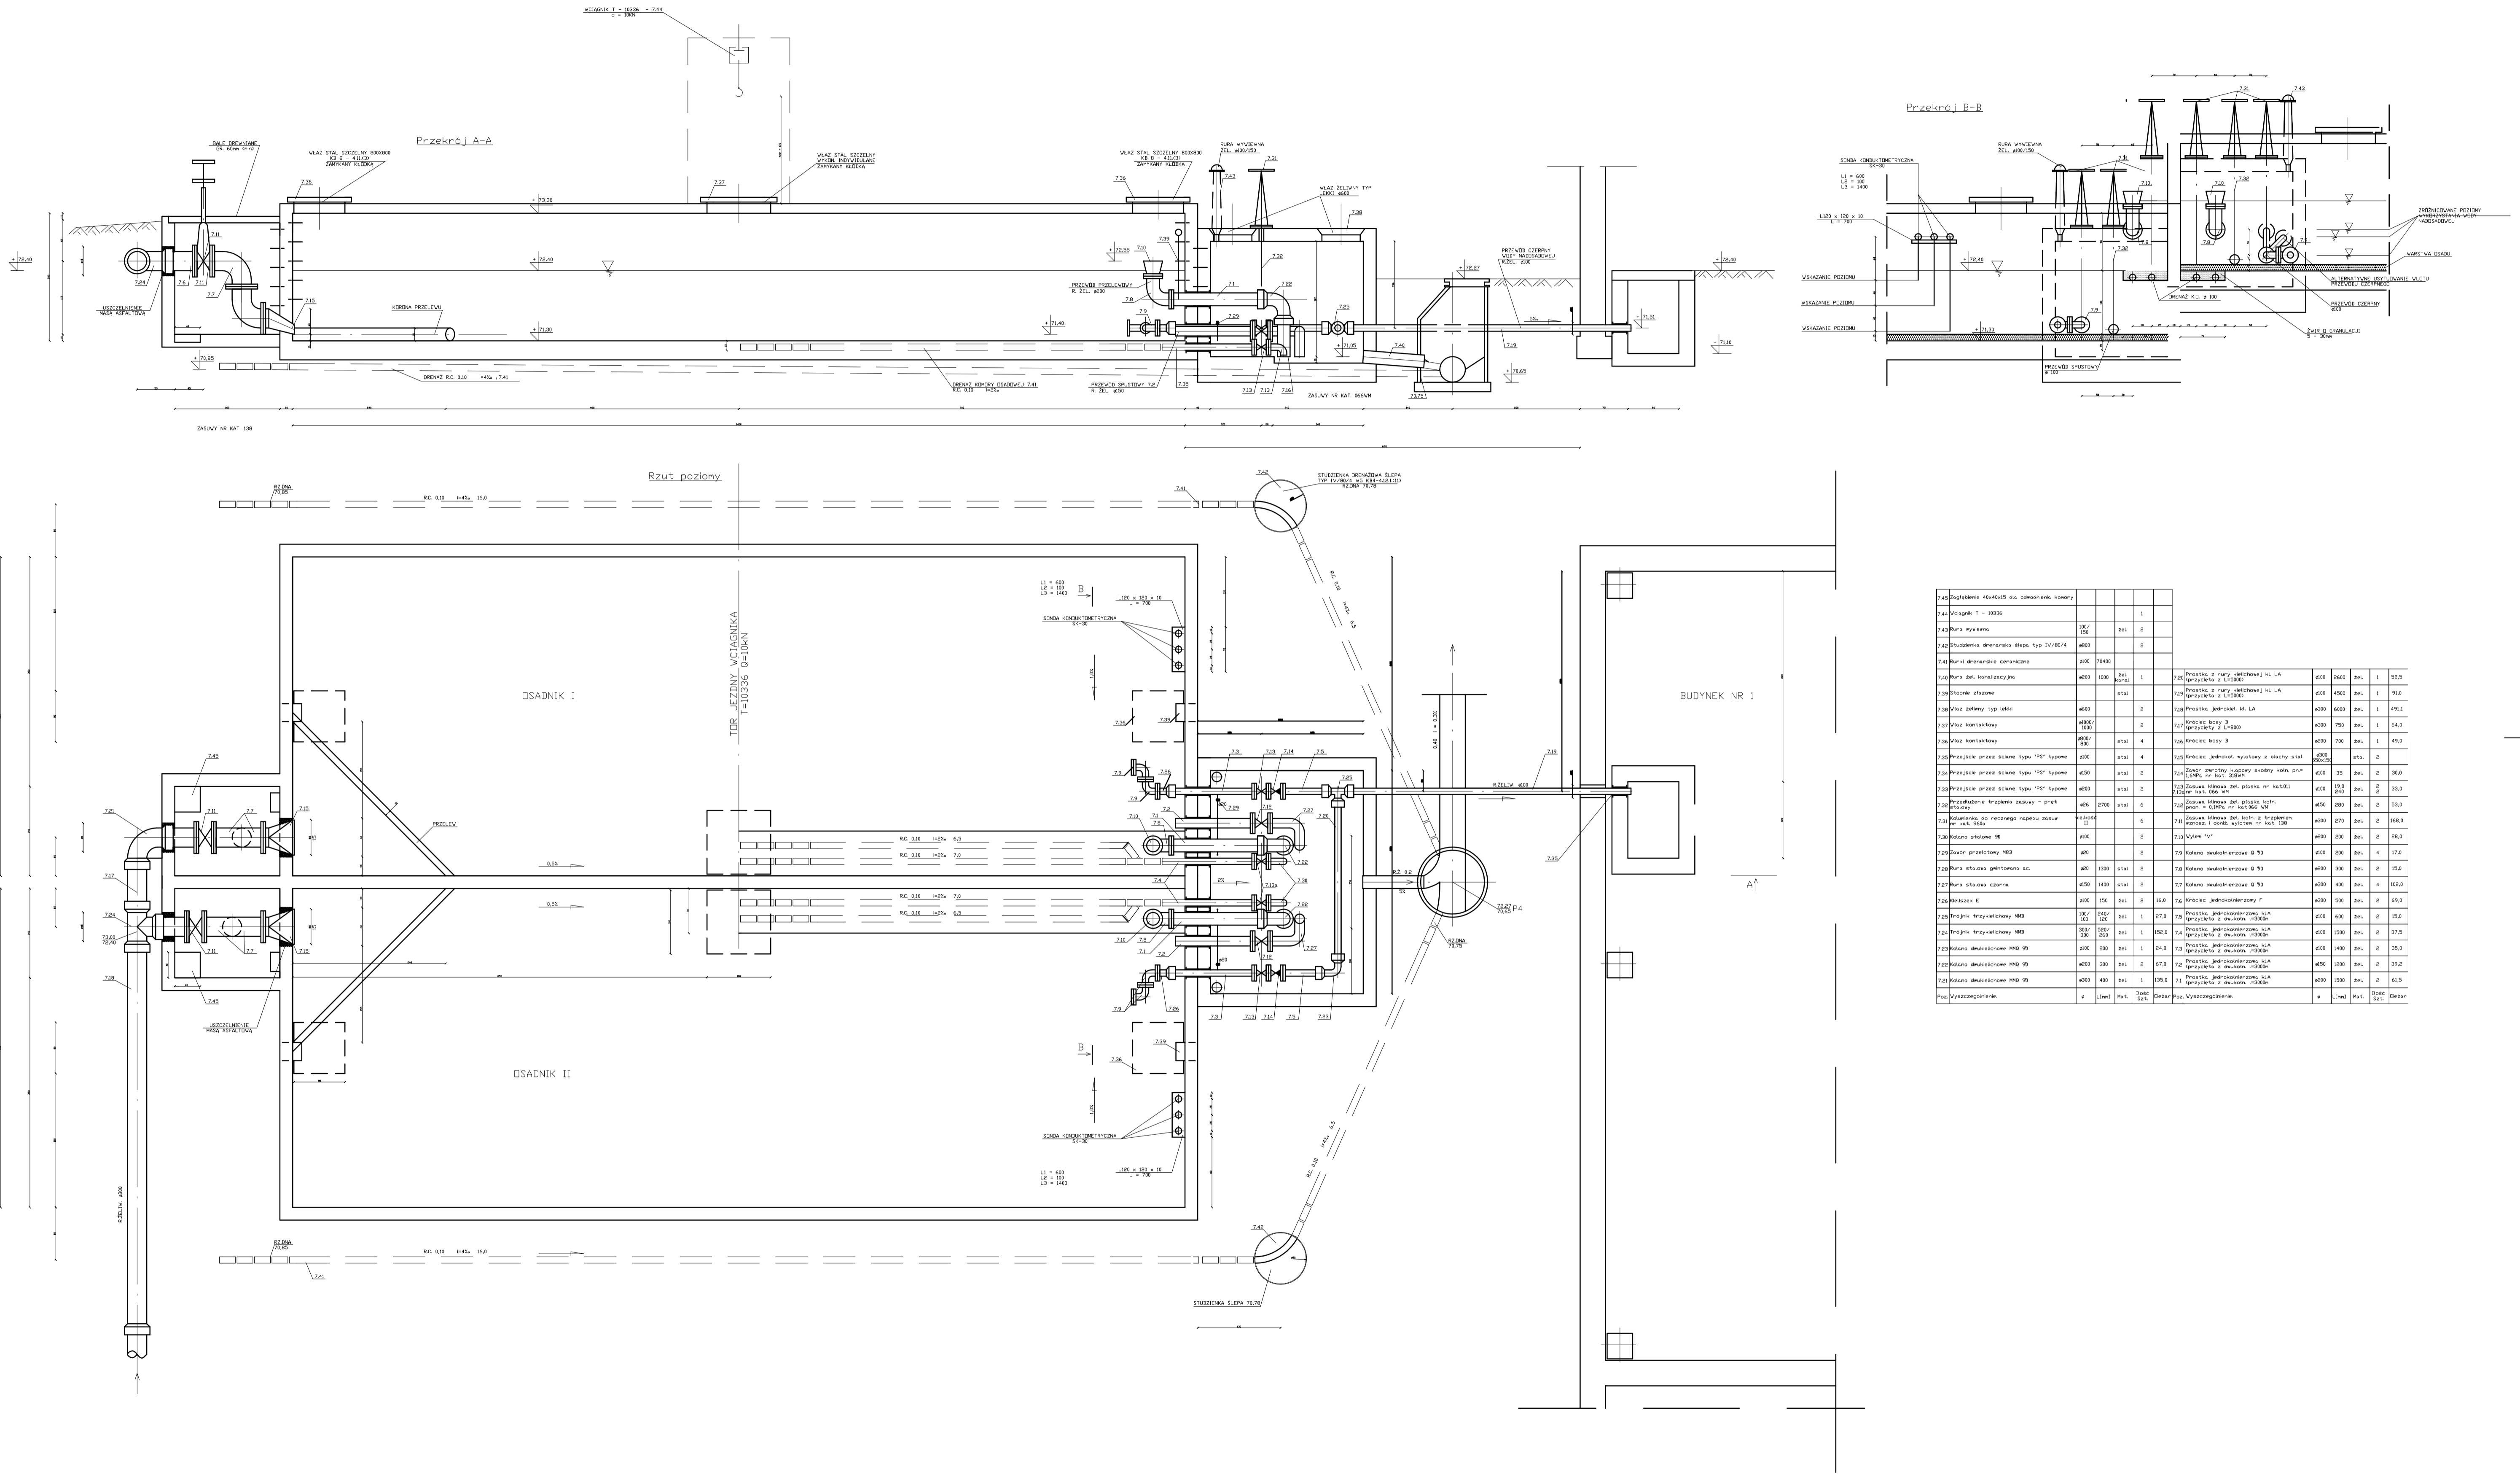

OSADNIK WÓD POPŁUCZNYCH

Zagospodarzenie elektryczne dla osadnika, komory				
Lp				
1	Przekładnik 1-1000V	1	1	1
2	Kabela	1	1	1
3	Przekładnik 1-1000V	2	2	2
4	Kabela	2	2	2
5	Przekładnik 1-1000V	1	1	1
6	Kabela	1	1	1
7	Przekładnik 1-1000V	1	1	1
8	Kabela	1	1	1
9	Przekładnik 1-1000V	1	1	1
10	Kabela	1	1	1
11	Przekładnik 1-1000V	1	1	1
12	Kabela	1	1	1
13	Przekładnik 1-1000V	1	1	1
14	Kabela	1	1	1
15	Przekładnik 1-1000V	1	1	1
16	Kabela	1	1	1
17	Przekładnik 1-1000V	1	1	1
18	Kabela	1	1	1
19	Przekładnik 1-1000V	1	1	1
20	Kabela	1	1	1
21	Przekładnik 1-1000V	1	1	1
22	Kabela	1	1	1
23	Przekładnik 1-1000V	1	1	1
24	Kabela	1	1	1
25	Przekładnik 1-1000V	1	1	1
26	Kabela	1	1	1
27	Przekładnik 1-1000V	1	1	1
28	Kabela	1	1	1
29	Przekładnik 1-1000V	1	1	1
30	Kabela	1	1	1
31	Przekładnik 1-1000V	1	1	1
32	Kabela	1	1	1
33	Przekładnik 1-1000V	1	1	1
34	Kabela	1	1	1
35	Przekładnik 1-1000V	1	1	1
36	Kabela	1	1	1
37	Przekładnik 1-1000V	1	1	1
38	Kabela	1	1	1
39	Przekładnik 1-1000V	1	1	1
40	Kabela	1	1	1
41	Przekładnik 1-1000V	1	1	1
42	Kabela	1	1	1
43	Przekładnik 1-1000V	1	1	1
44	Kabela	1	1	1
45	Przekładnik 1-1000V	1	1	1
46	Kabela	1	1	1
47	Przekładnik 1-1000V	1	1	1
48	Kabela	1	1	1
49	Przekładnik 1-1000V	1	1	1
50	Kabela	1	1	1
51	Przekładnik 1-1000V	1	1	1
52	Kabela	1	1	1
53	Przekładnik 1-1000V	1	1	1
54	Kabela	1	1	1
55	Przekładnik 1-1000V	1	1	1
56	Kabela	1	1	1
57	Przekładnik 1-1000V	1	1	1
58	Kabela	1	1	1
59	Przekładnik 1-1000V	1	1	1
60	Kabela	1	1	1