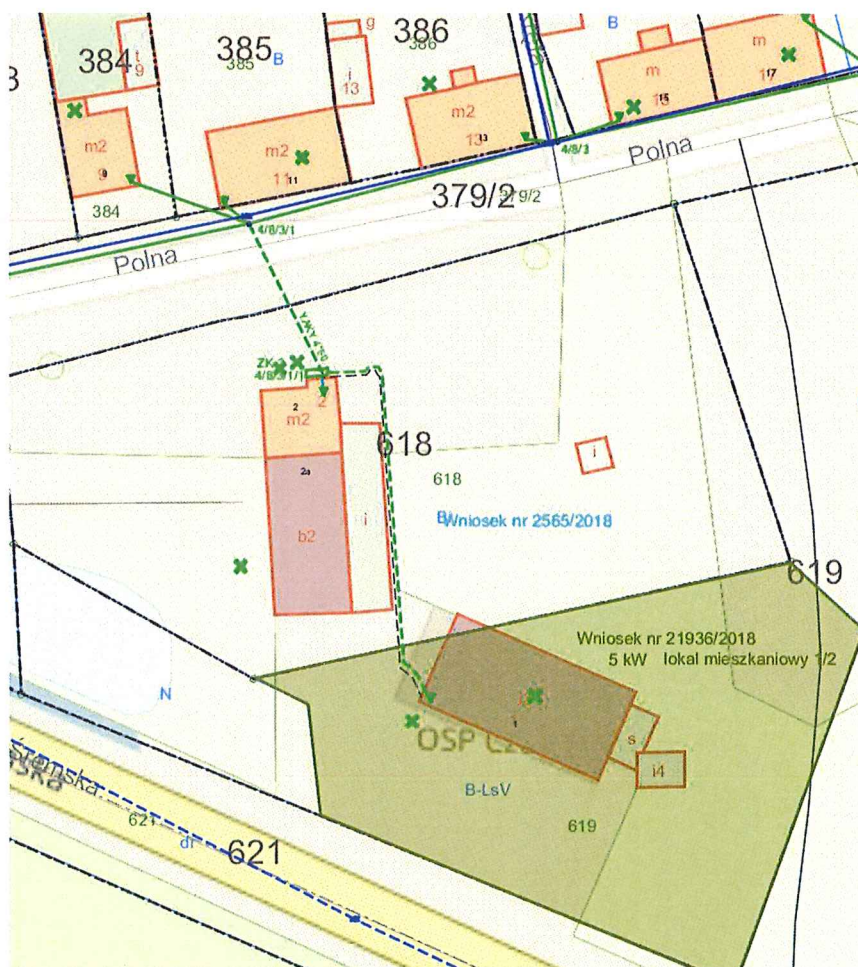

Lokalizacja słupa linii napowietrzanej kierunku ul. Borówko Stare Ob. VII ze stacji 24-691.

Lokalizacja słupa przy ul. Polnej nr IV ze stacji nr 24-630.