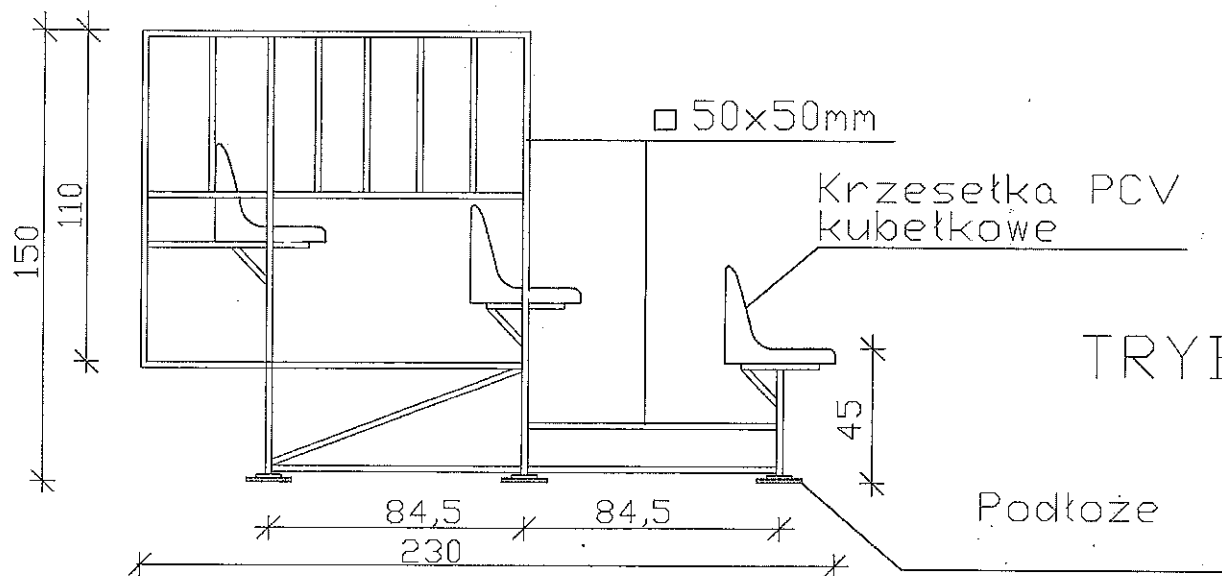

RZUT POZIOMY 1:50

PRZEKRÓJ PIONOWY 1:20

Krzesetka PCV 50x50cm

Wymiary podano w "cm"

Krzesetka PCV kubetkowe

TRYBUNA PRZENOŚNA
(PRZYKŁAD)

Podłoże

Załącznik nr 1 do wniosku