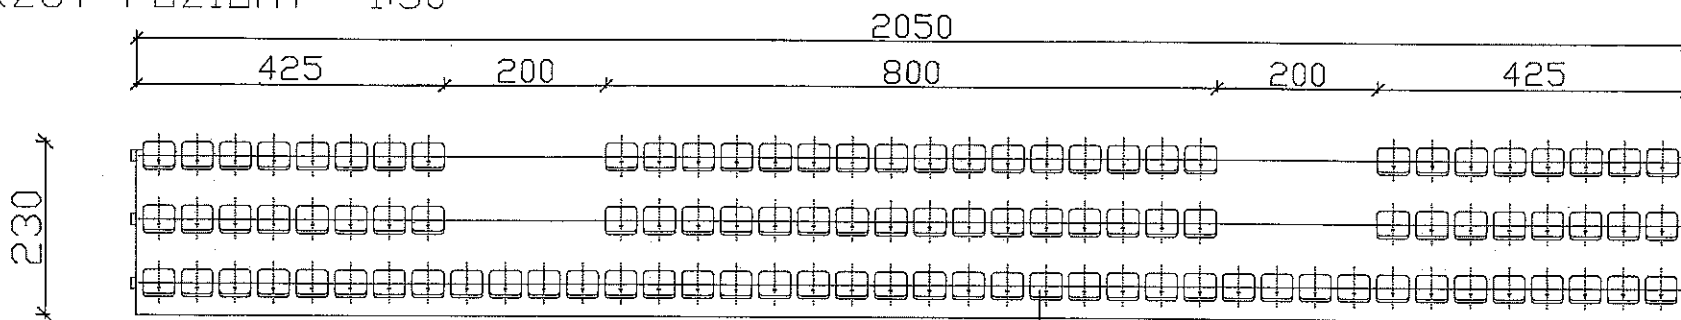

RZUT POZIOMY 1:50

PRZEKRÓJ PIONOWY 1:20

Krzesetka PCV 50x50cm

Wymiary podano w "cm"

Krzesetka PCV kubetkowe

TRYBUNA PRZENOŚNA
(PRZYKŁAD)

Podłoże

Załącznik nr 1 do wniosku