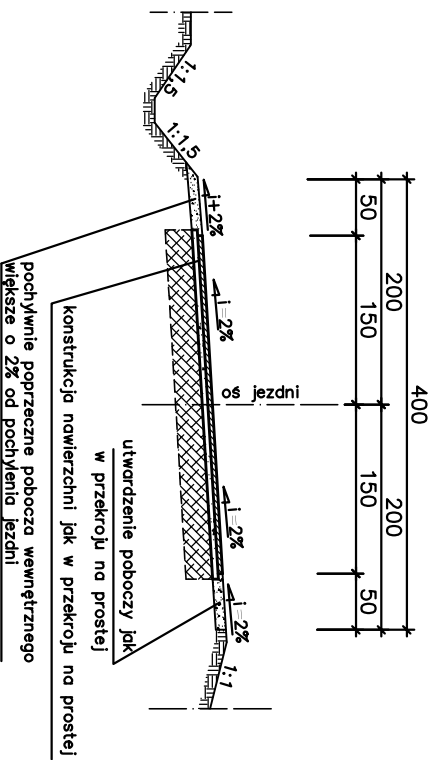

Droga wewnętrzna
Obwodnica Jaźwin
km 0+000,00 - 0+552,50
skala 1:50

Przekrój Normalny - na łuku

Przekrój Normalny - na prostej