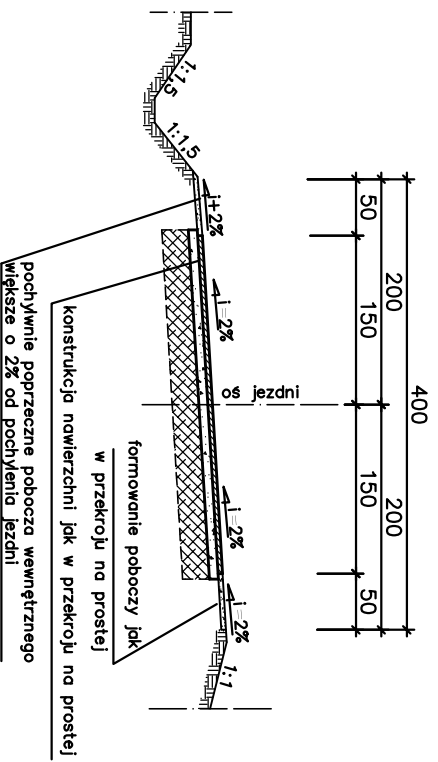

**Droga wewnętrzna  
Obwodnica Borowej  
km 0+000 - 0+327,50  
skala 1:50**

Przekrój Normalny - na łuku

Przekrój Normalny - na prostej