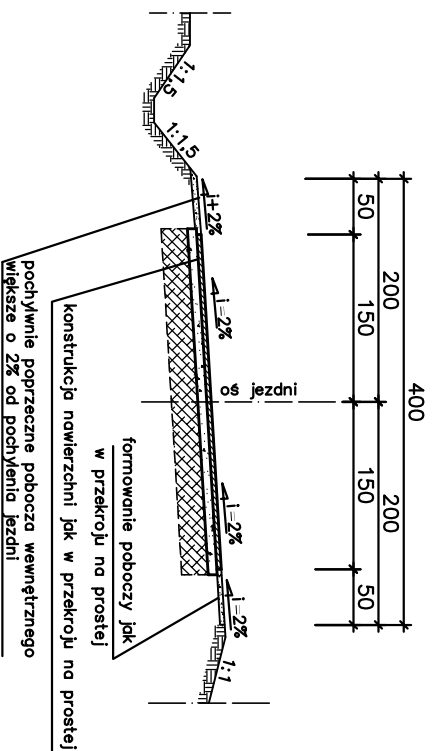

Przekrój Normalny - na łuku

### Droga wewnętrzna Grabiny - Błyszczówka km 0+0,00 - 0+900,00 skala 1:50

Przekrój Normalny - na prostej

Przekrój Normalny - na łuku

### Droga wewnętrzna Grabiny - Błyszczówka km 0+900,00 - 1+752,00 skala 1:50

Przekrój Normalny - na prostej