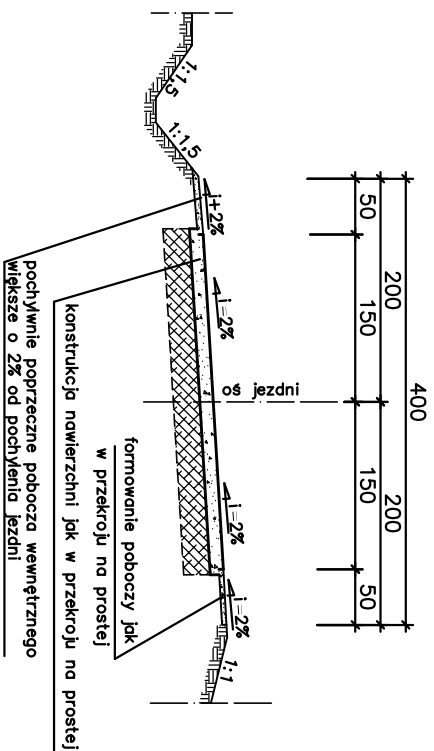

Przekrój Normalny - na łuku

### Droga wewnętrzna Grabiny - Błyszczówka km 0+0,00 - 0+900,00 skala 1:50

Przekrój Normalny - na prostej

Przekrój Normalny - na łuku

### Droga wewnętrzna Grabiny - Błyszczówka km 0+900,00 - 1+752,00 skala 1:50

Przekrój Normalny - na prostej