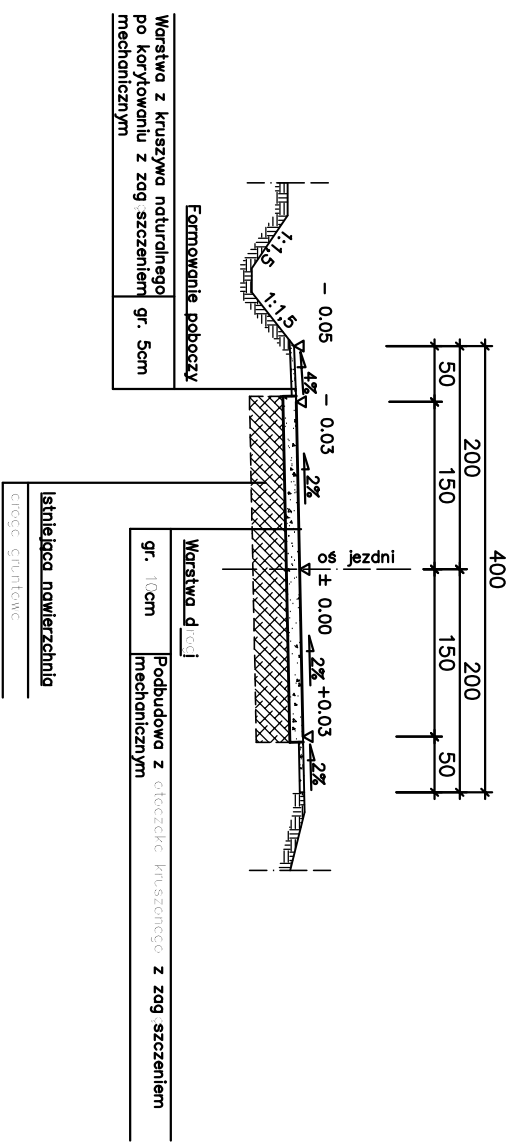

Przekrój Normalny - na łuku

### Droga wewnętrzna Grabiny - Błyszczówka km 0+0,00 - 0+900,00 skala 1:50

Przekrój Normalny - na prostej

Przekrój Normalny - na łuku

### Droga wewnętrzna Grabiny - Błyszczówka km 0+900,00 - 1+752,00 skala 1:50

Przekrój Normalny - na prostej