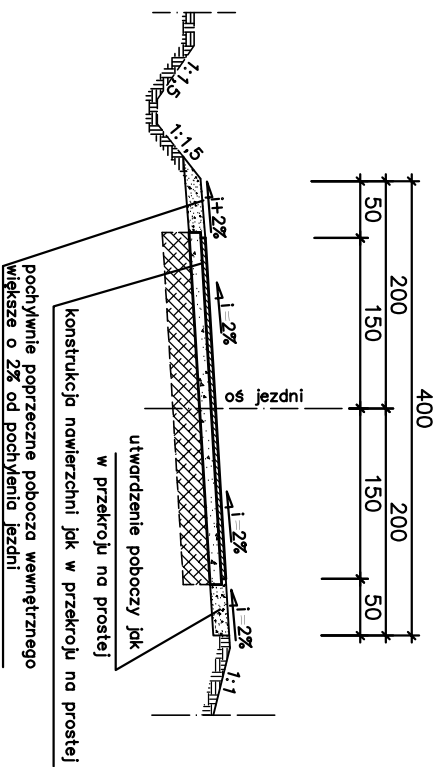

## Droga gminna wewnętrzna Przyborów - Głowaczowa km 0+000 - 0+572,5 skala 1:50

Przekrój Normalny - na łuku

Przekrój Normalny - na prostej