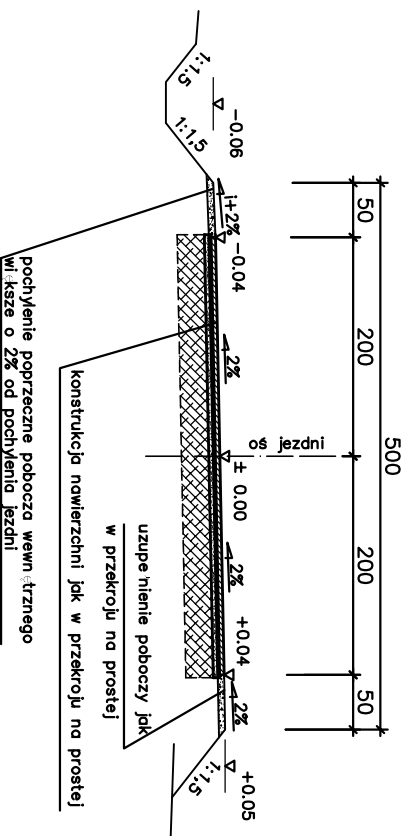

Przekrój Normalny - na łuku

**Przebudowa ul. Mickiewicza  
w Czarnej**  
**km 0+000,00 - 1+114,50**  
**skala 1:50**

Przekrój Normalny - na prostej

Przekrój Normalny - na łuku

**Przebudowa ul. Mickiewicza  
w Czarnej**  
**km 1+114,50 - 1+250,00**  
**skala 1:50**

Przekrój Normalny - na prostej