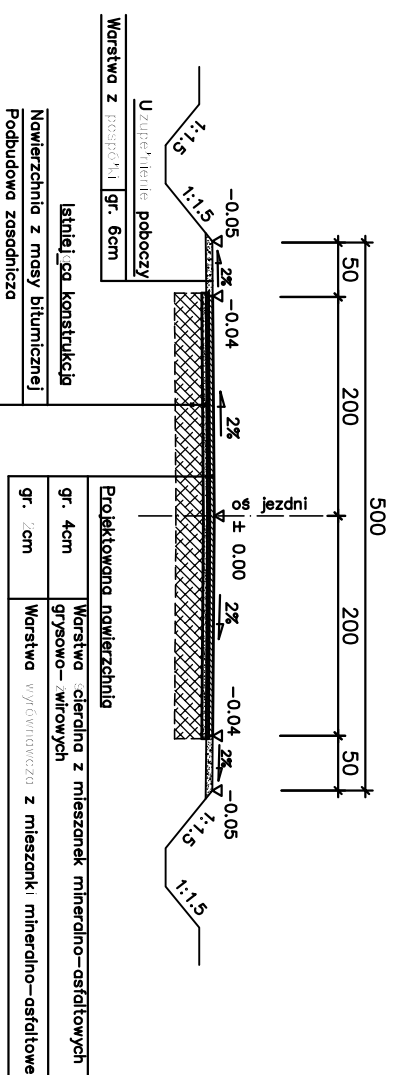

Przekrój Normalny - na łuku

**Przebudowa ul. Mickiewicza  
w Czarnej**  
**km 0+000,00 - 1+114,50**  
**skala 1:50**

Przekrój Normalny - na prostej

Przekrój Normalny - na łuku

**Przebudowa ul. Mickiewicza  
w Czarnej**  
**km 1+114,50 - 1+250,00**  
**skala 1:50**

Przekrój Normalny - na prostej