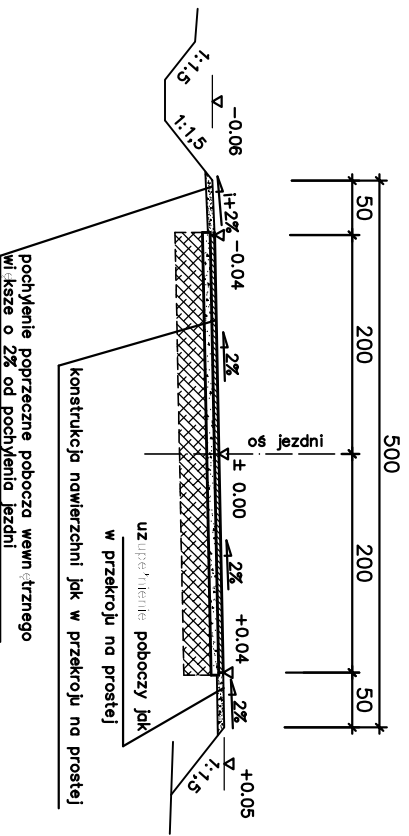

Przekrój Normalny - na łuku

**Przebudowa ul. Mickiewicza  
w Czarnej**  
**km 0+000,00 - 1+114,50**  
**skala 1:50**

Przekrój Normalny - na prostej

Przekrój Normalny - na łuku

**Przebudowa ul. Mickiewicza  
w Czarnej**  
**km 1+114,50 - 1+250,00**  
**skala 1:50**

Przekrój Normalny - na prostej