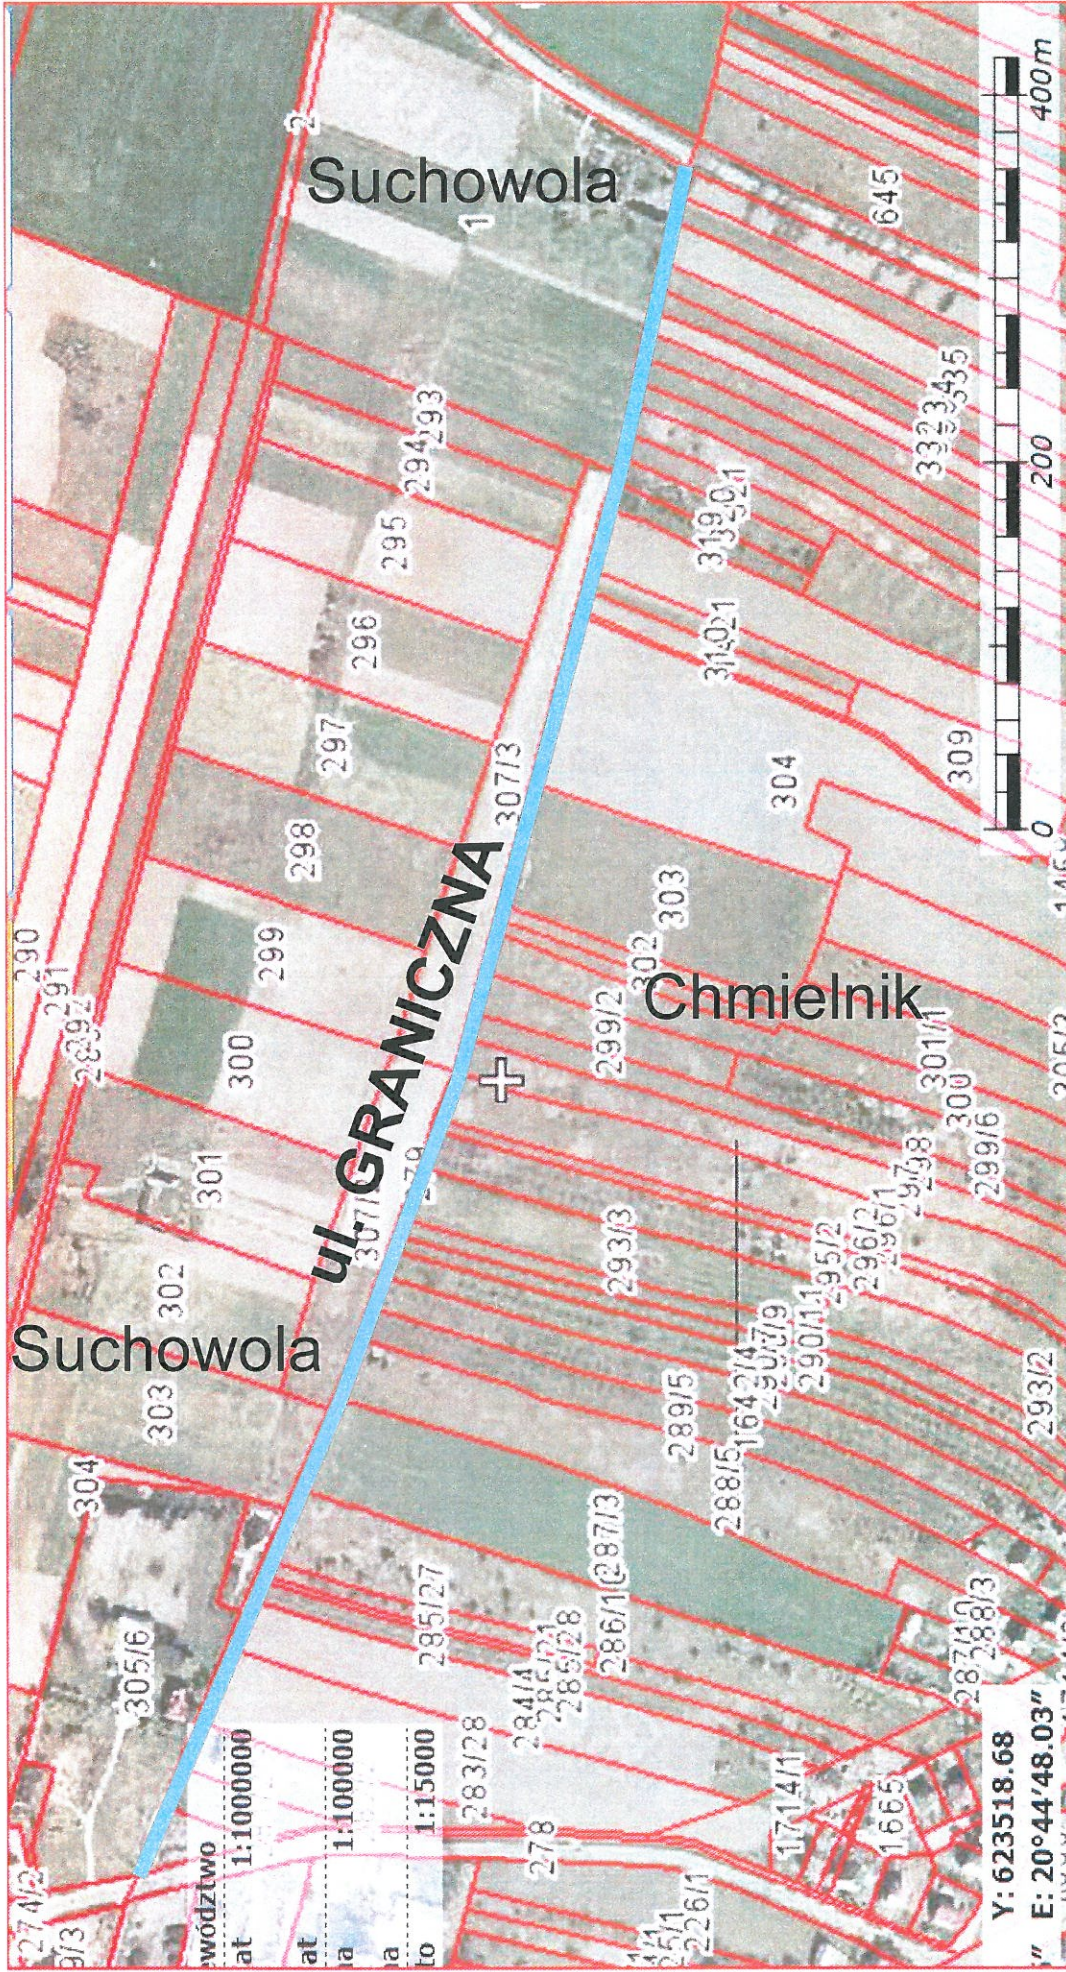

Załącznik nr 1 do uchwały Nr XX/157/2012 Rady Miejskiej w Chmielniku z dnia 29 czerwca 2012 r. w sprawie nadania nazwy ulicy w Chmielniku

Ulica Graniczna o przebiegu od drogi powiatowej nr 0355T Suków-Chmielnik
PRZEWODNICZĄCA
do drogi powiatowej nr 0022T Chmielnik -Życiny
Rady Miejskiej w Chmielniku

Marianna Wira