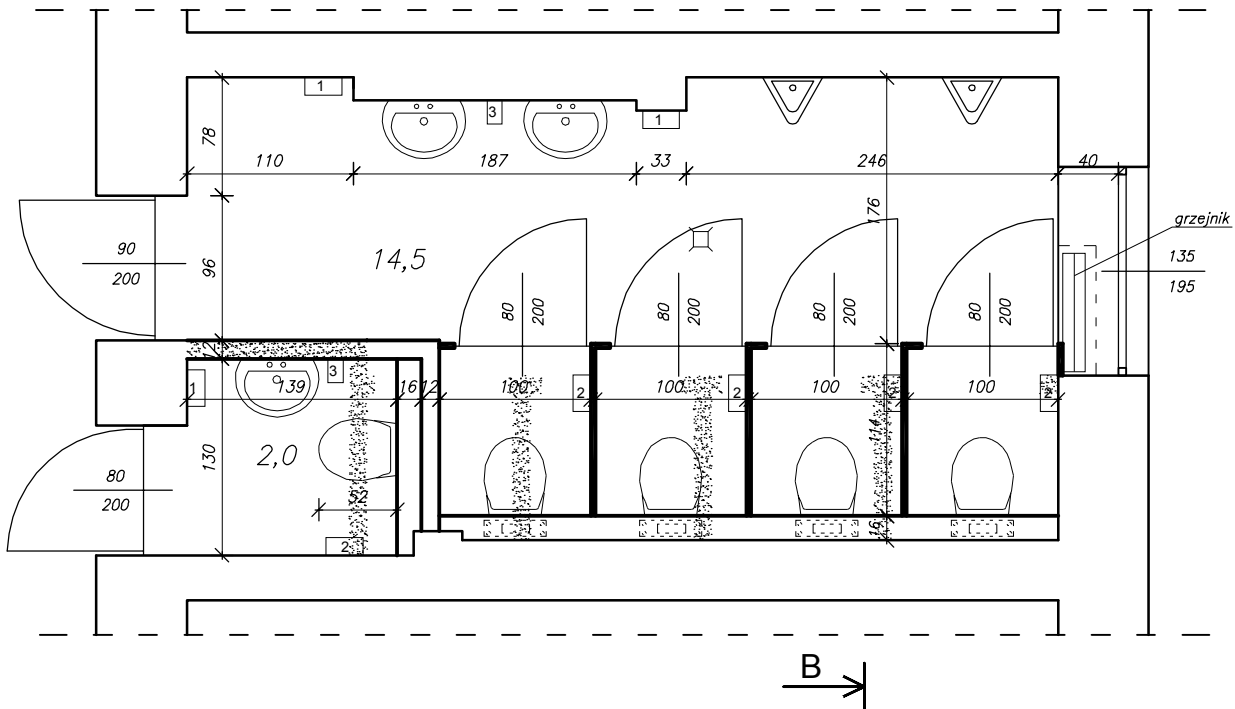

Rzut sanitariatów szkoła Bukowsko

RZUT PIĘTRA

Skala 1:50

PRZEKRÓJ B-B

Skala 1:50

LEGENDA :

-  Ściany do wyburzenia
-  Ściany do wypełnienia
-  Ściany projektowane
-  Ściany istniejące
-  Ściany systemowe wykonane z płyty HPL
- 1 uchwyt na ręcznik papierowy
- 2 uchwyt na papier toaletowy
- 3 uchwyt na mydło