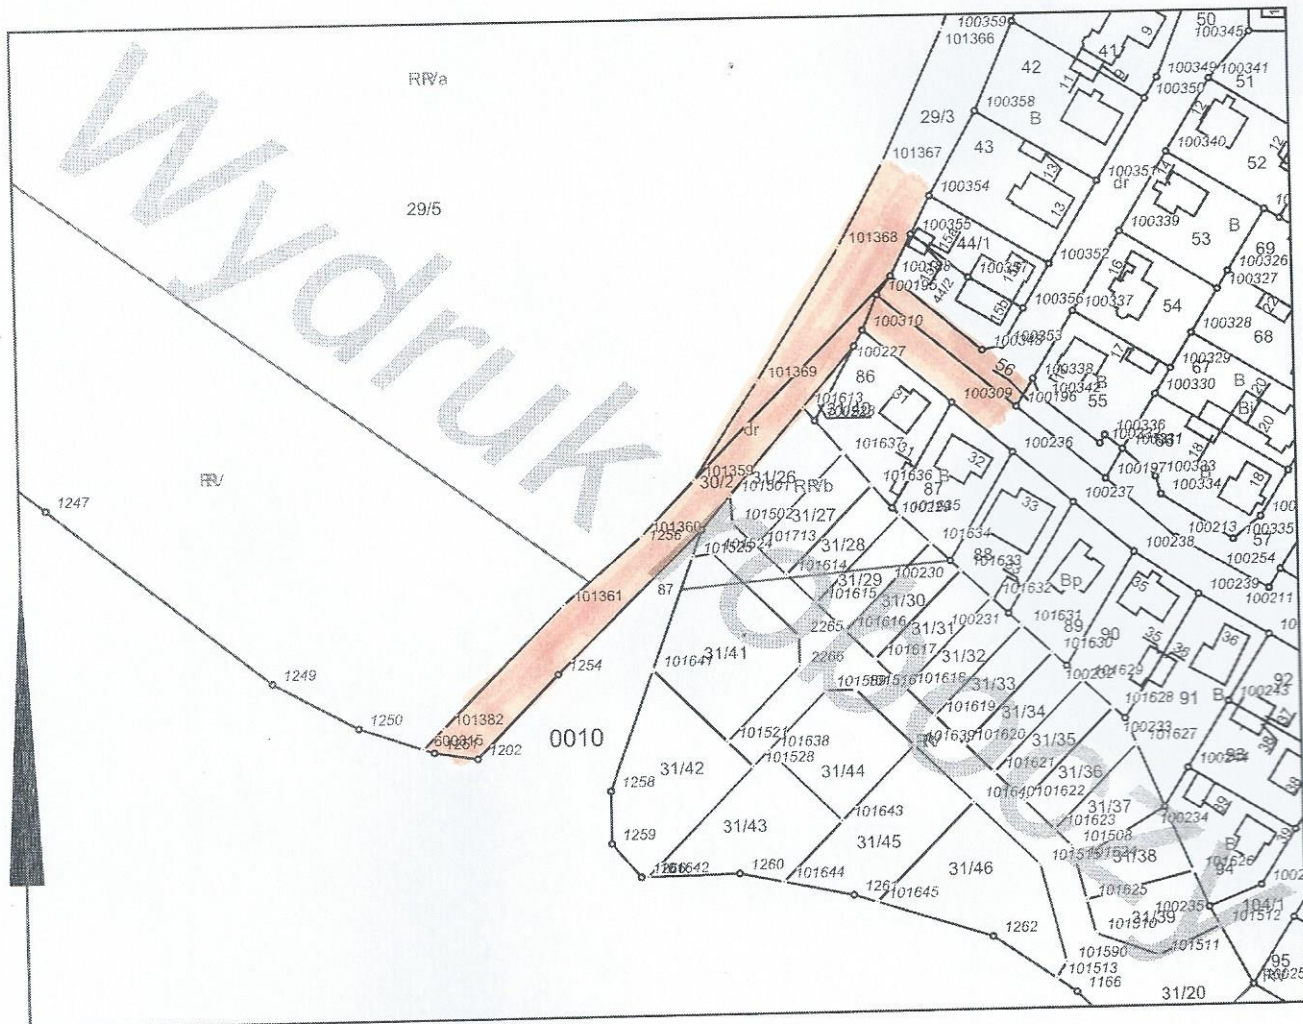

Wyrys z mapy ewidencyjnej

Skala 1:2000

Wykonał: Renata Michałowicz

Dokument niniejszy jest przeznaczony do dokonania wpisu w księdze wieczystej

Wyrys z mapy ewidencyjnej

Skala 1:5000

Wykonał:Renata Michałowicz

Dokument niniejszy jest przeznaczony do dokonania wpisu w księdze wieczystej

m.p.

podpis

dn. 12-02-2018 r.

Wyrys z mapy ewidencyjnej

Skala 1:2000

Województwo: wielkopolskie

Powiat: Śrem

STAROSTA ŚREMSKI

Jednostka ewidencyjna: Gmina Brodnica

Znak: GN.6621.

.2018

Obręb ewidencyjny: MANIECZKI

### Wyrys z mapy ewidencyjnej

Skala 1:2000

Wykonał: Renata Michałowicz

Dokument niniejszy jest przeznaczony do  
dokonania wpisu w księdze wieczystej

m.p.

podpis

dn. 12-02-2018 r.