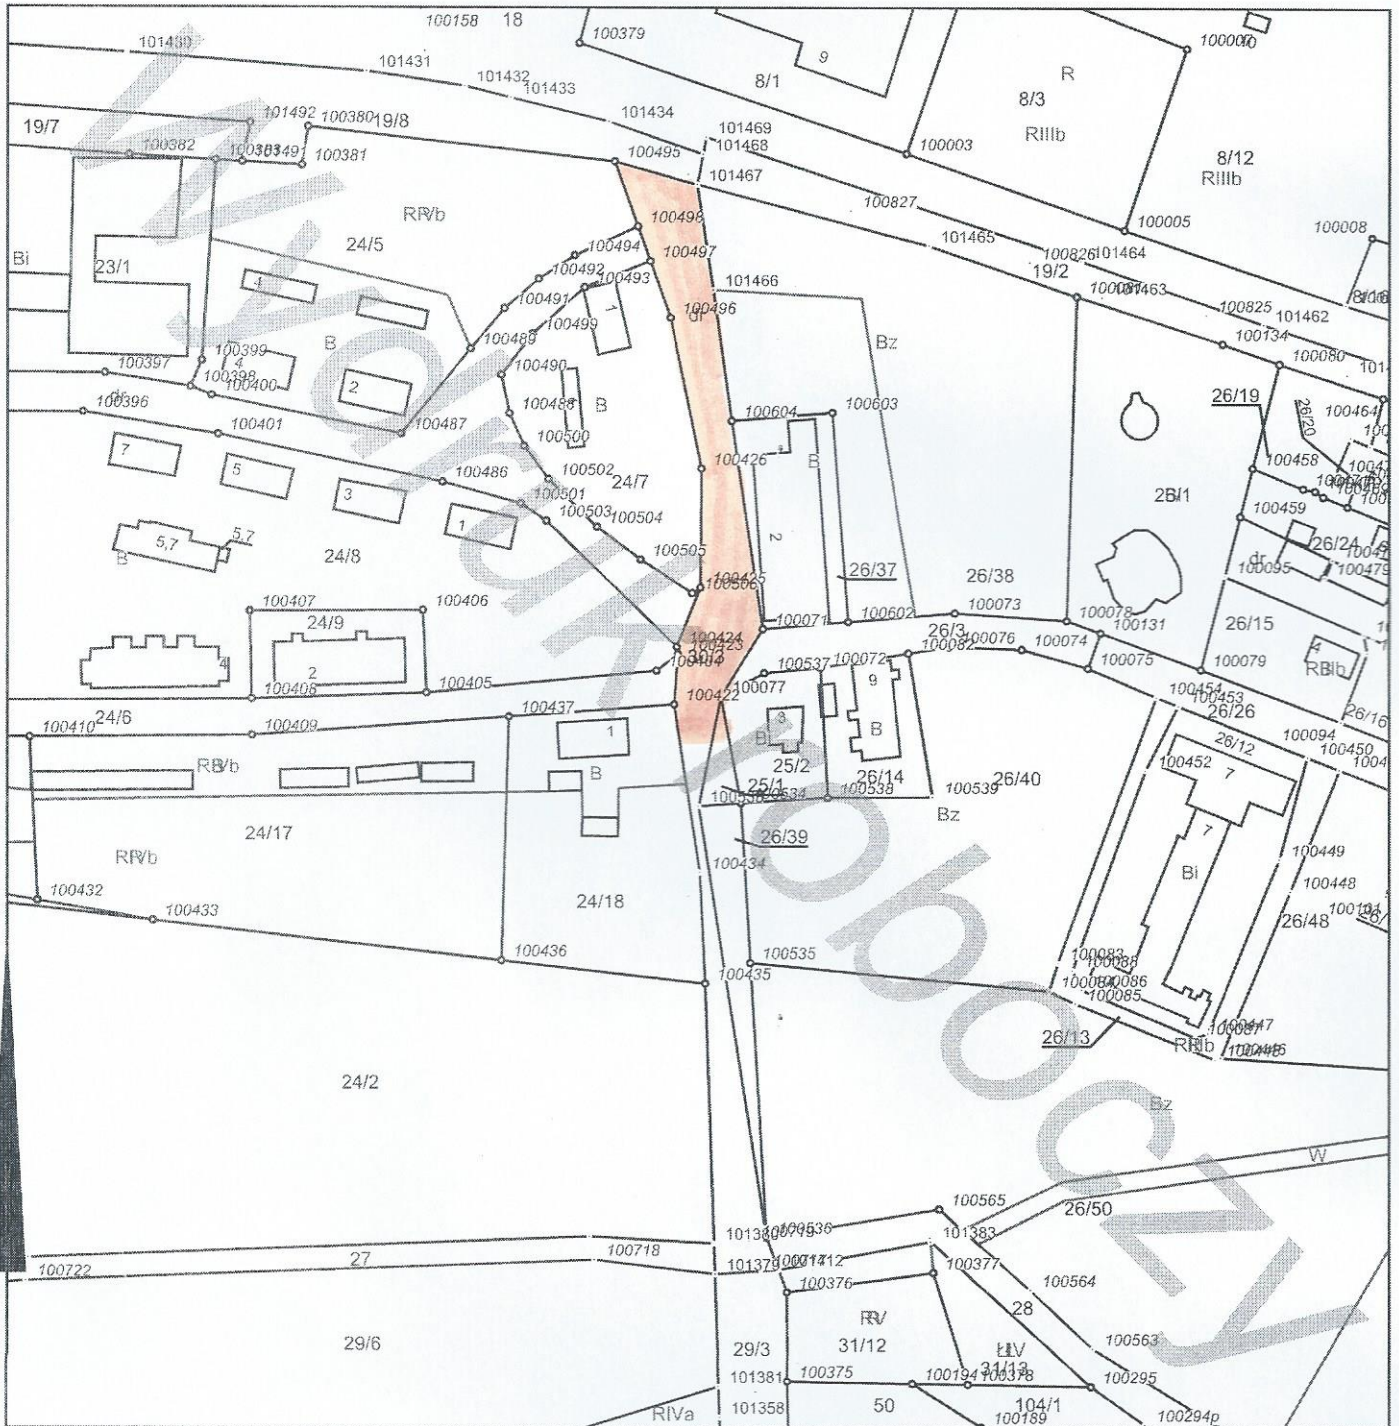

Wyrys z mapy ewidencyjnej

Skala 1:2000

Wykonał: Renata Michałowicz

Dokument niniejszy jest przeznaczony do dokonania wpisu w księdze wieczystej

Wyrys z mapy ewidencyjnej

Skala 1:5000

Wykonał:Renata Michałowicz

Dokument niniejszy jest przeznaczony do dokonania wpisu w księdze wieczystej

m.p.

podpis

dn. 12-02-2018 r.

Wyrys z mapy ewidencyjnej

Skala 1:2000

Województwo: wielkopolskie

Powiat: Śrem

STAROSTA ŚREMSKI

Jednostka ewidencyjna: Gmina Brodnica

Znak: GN.6621.

.2018

Obręb ewidencyjny: MANIECZKI

### Wyrys z mapy ewidencyjnej

Skala 1:2000

Wykonał: Renata Michałowicz

Dokument niniejszy jest przeznaczony do  
dokonania wpisu w księdze wieczystej

m.p.

podpis

dn. 12-02-2018 r.