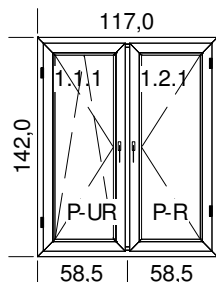

Szer. x Wys. [mm]: 1450 x 1420

1.Typ: Ideal 4000, kolor: AP-Biały coex

Słupki pionowe: 1 x 140x41

1.Typ okuć: UR STANDARD, kolor okuć: Biały osłonki

Szklenie: 4 Planibel /16Ar/4 Planibel TNp+A

2.Typ okuć: ROZWIERNE, kolor okuć: Biały osłonki

Szklenie: 4 Planibel /16Ar/4 Planibel TNp+A

10	Okno	1