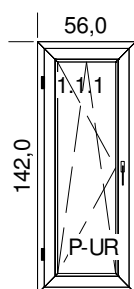

Szer. x Wys. [mm]: 560 x 1420

1. Typ: Ideal 4000, kolor: AP-Biały coex

1. Typ okuć: UR STANDARD, kolor okuć: Biały osłonki

Szklenie: 4 Planibel /16Ar/4 Planibel TNp+A

3	Okno	2