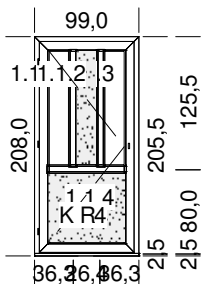

Szer. x Wys. [mm]: 680 x 750

1.Typ: Ideal 4000, kolor: AP-Biały coex

1.Typ okuć: UR STANDARD, kolor okuć: Biały osłonki

Szklenie: 44.2 Stratobel/14Ar/4 Planibel TNp+A

13	Okno	1