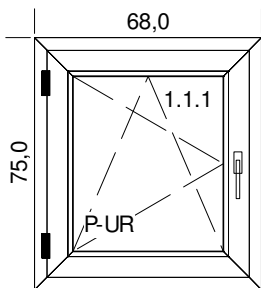

Szer. x Wys. [mm]: 750 x 360

1.Typ: Ideal 4000, kolor: AP-Biały coex

1.Typ okuć: U 4 GVM.U/GM.U (2xE.U 1)SW1/K, kolor okuć: Biały osłonki

Szklenie: 44.2 Stratobel/14Ar/4 Planibel TNp+A

12	Okno	2