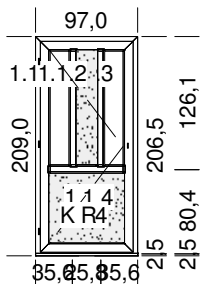

Poz.	Nazwa	Sztuk
14	Okno	1

Dodatki : 15,17

Szczegóły pozycji:

Kolor: Biały szara uszczelka

Szer. x Wys. [mm]: 970 x 2090

1. Typ: ARCADE 5k drzwi lekkie otw. na zew., kolor: Biały szara uszczelka

1. Typ okuć: R4 SR, kolor okuć: Biały osłonki

Słupki pionowe: 2 x 14842 Poprzeczka

Słupki poziome: 1 x 14842 Poprzeczka

1. Szklenie: 44.2 Stratobel/14Ar/4 Planibel TNp+A

2. Wypełnienie: THERMO-SPACE Biały

3. Szklenie: 44.2 Stratobel/14Ar/4 Planibel TNp+A

4. Wypełnienie: THERMO-SPACE Biały

Profile łączące 1 typu 14630