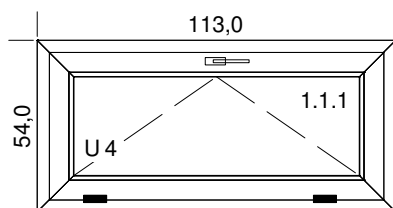

SZKLENIE 44.2/14/4 BEZPIECZNE

8	Okno	1