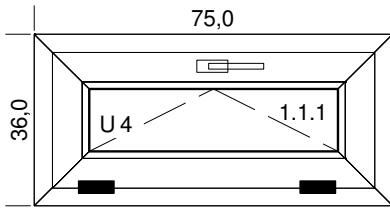

Poz.	Nazwa	Sztuk
11	Okno	1