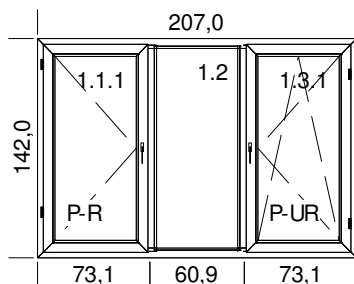

Poz.	Nazwa	Sztuk
4	Okno	1