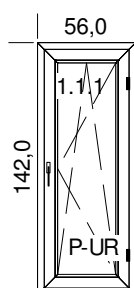

Szer. x Wys. [mm]: 1450 x 1420

1. Typ: Ideal 4000, kolor: AP-Biały coex

Słupki pionowe: 1 x 140x41

1. Typ okuć: UR STANDARD, kolor okuć: Biały osłonki

Szklenie: 4 Planibel /16Ar/4 Planibel TNp+A

2. Typ okuć: ROZWIERNE, kolor okuć: Biały osłonki

Szklenie: 4 Planibel /16Ar/4 Planibel TNp+A

2	Okno	2