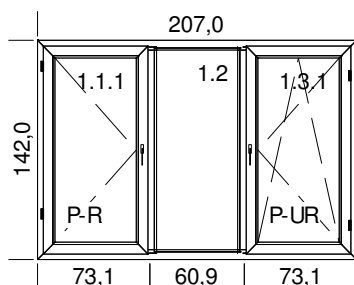

Szer. x Wys. [mm]: 2070 x 1420

1. Typ: Ideal 4000, kolor: AP-Biały coex

Słupki pionowe: 2 x 140x41

1. Typ okuć: ROZWIERNE, kolor okuć: Biały osłonki

Szklenie: 4 Planibel /16Ar/4 Planibel TNp+A

2. Szklenie: 4 Planibel /16Ar/4 Planibel TNp+A

3. Typ okuć: UR STANDARD, kolor okuć: Biały osłonki

Szklenie: 4 Planibel /16Ar/4 Planibel TNp+A

5	Okno	2