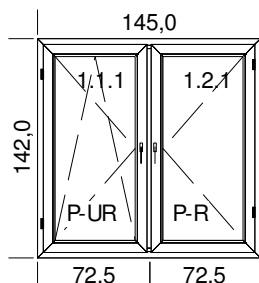

#### Szer. x Wys. [mm]: 1130 x 540

1.Typ: Ideal 4000, kolor: AP-Biały coex

1.Typ okuć: U 4 GVM.U/GM.U (2xE.U 1)SW 1/K, kolor okuć: Biały osłonki

Szklenie: 44.2 Stratobel/14Ar/4 Planibel TNp+A

9	Okno	1
---	------	---