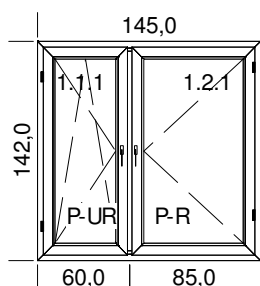

Szer. x Wys. [mm]: 2070 x 1420

1. Typ: Ideal 4000, kolor: AP-Biały coex

Słupki pionowe: 2 x 140x41

1. Typ okuć: ROZWIERNE, kolor okuć: Biały osłonki

Szklenie: 44.2 Stratobel/14Ar/4 Planibel TNp+A

2. Szklenie: 44.2 Stratobel/14Ar/4 Planibel TNp+A

3. Typ okuć: UR STANDARD, kolor okuć: Biały osłonki

Szklenie: 44.2 Stratobel/14Ar/4 Planibel TNp+A

|SZKLENIE 44.2/14/4 BEZPIECZNE

6	Okno	6