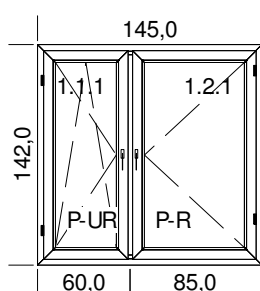

***

Szczegóły

Data przyjęcia 26.02.2013

Termin realizacji: 26.02.2013

STADION BESKO

STADION BESKO

NIP: tel.

Usł:

Poz.	Nazwa	Sztuk
1	Okno	2